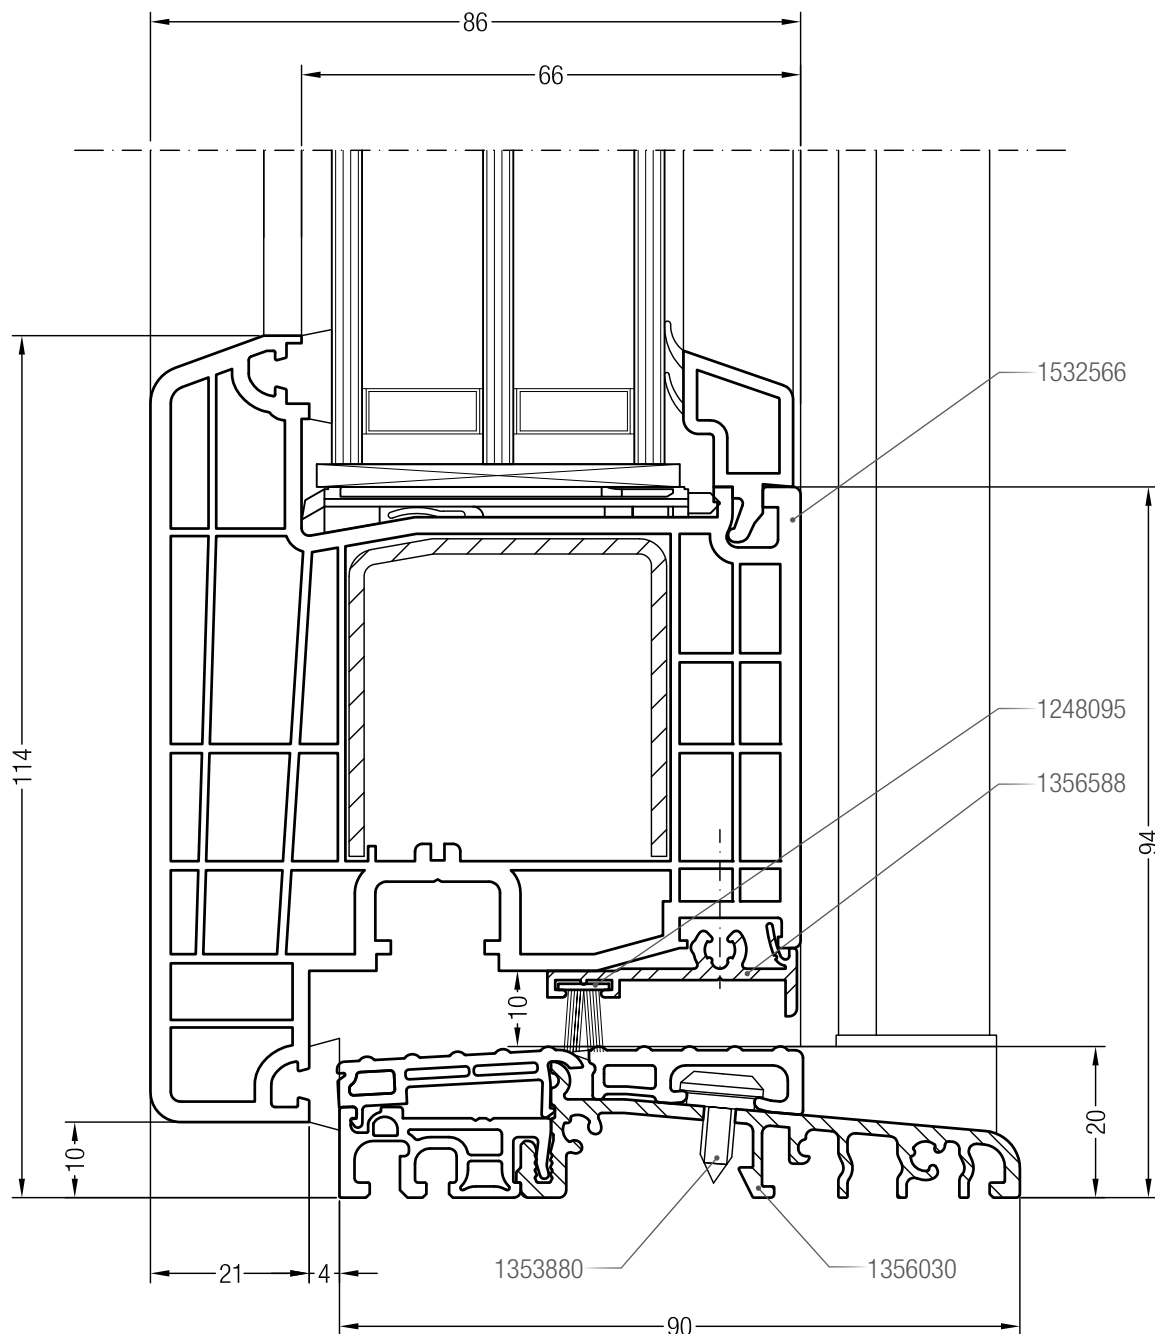

Чертежи узлов окон и балконных дверей с открыванием наружу
Порог 86 со створкой Т 104