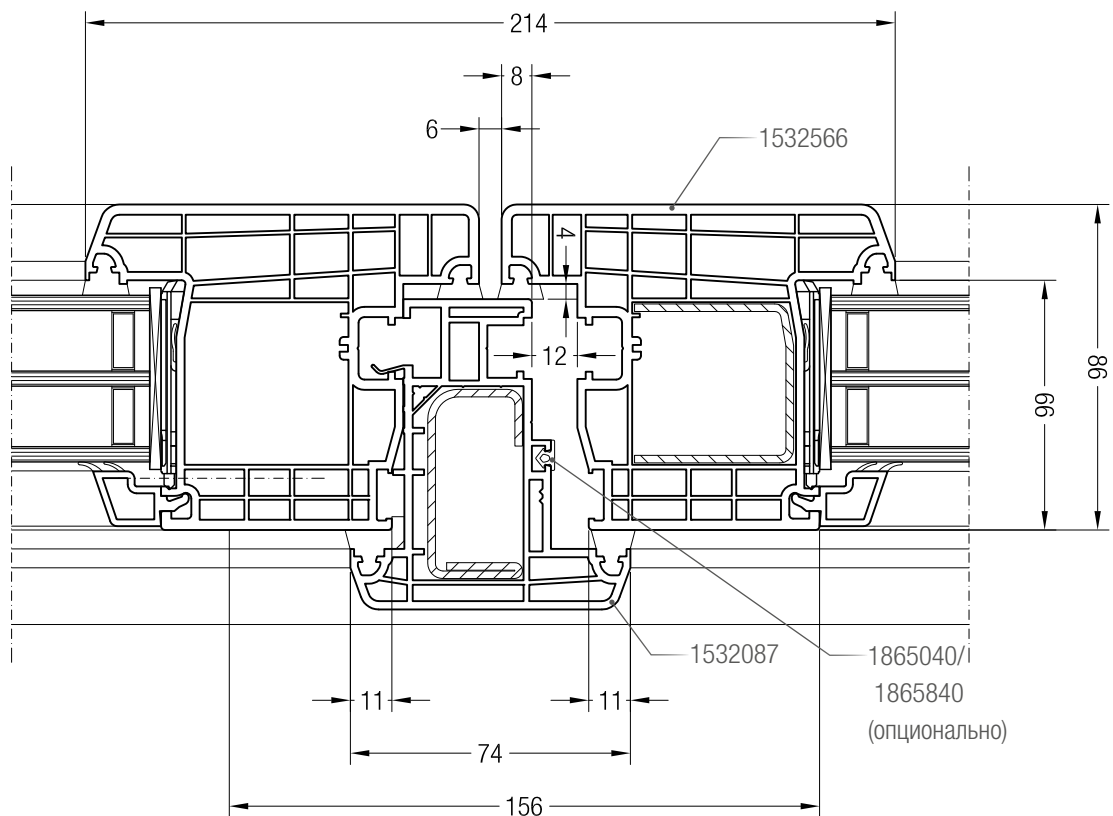

Ложный импост со створкой Т 104