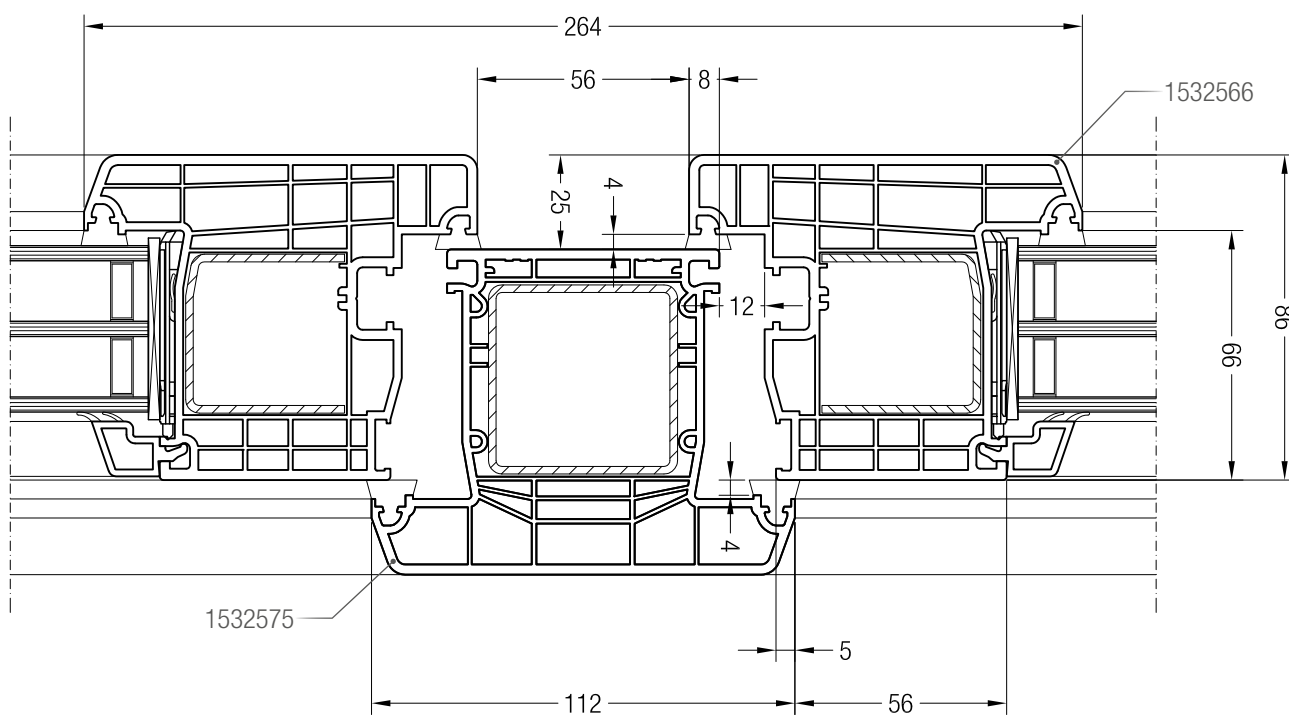

Чертежи узлов
Порог 86 со створками 57

Чертежи узлов
Порог 86 со створками 84

Чертежи узлов
Порог 86 со створками 57 и профилем добавочным

Чертежи узлов

Порог 86 со створками 84 и профилем добавочным

Чертежи узлов окон и балконных дверей с открыванием наружу
Коробки 66 и 72 со створкой Т 104

Чертежи узлов окон и балконных дверей с открыванием наружу
Коробка 80 со створкой Т 104

Чертежи узлов окон и балконных дверей с открыванием наружу
 Импост 86 со створкой Т 104

Импост 112 со створкой Т 104