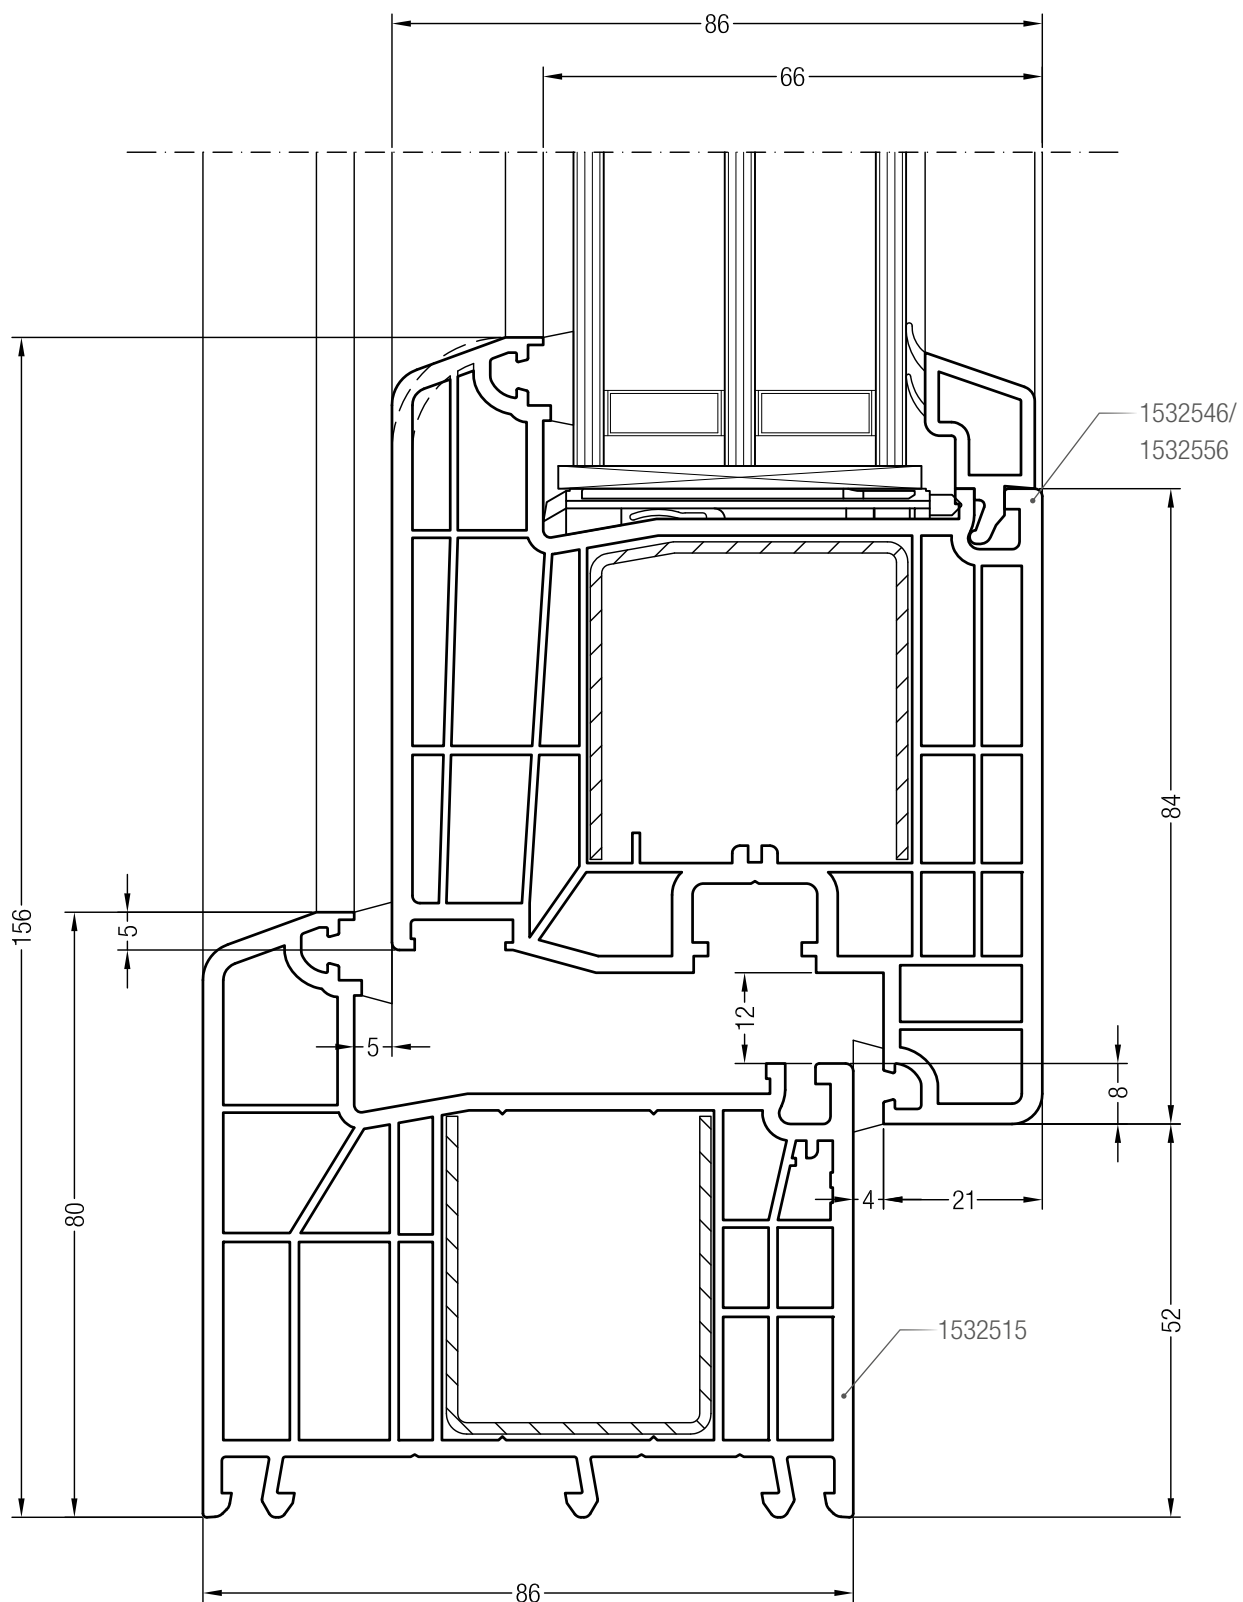

INTELIO

ТЕХНИЧЕСКАЯ ИНФОРМАЦИЯ

ЧЕРТЕЖИ УЗЛОВ

INTELIO

ЧЕРТЕЖИ УЗЛОВ

Содержание

Чертежи узлов	2
Коробки 66 и 72 со створками Z 57	2
Коробки 66 и 72 со створками 84	3
Коробка 80 со створками 57	4
Чертежи узлов	5
Коробка 80 со створками 84	5
Импост 86 со створками 57	6
Импост 86 со створками 84	7
Импост 86 со створками 57 и глухим остеклением	8
Импост 86 со створками 84 и глухим остеклением	9
Импост 112 со створками 57	10
Импост 112 со створками 84	11
Импост 112 со створками 57 и глухим остеклением	12
Импост 112 со створками 84 и глухим остеклением	13
Штульп со створками 57	14
Штульп со створками 84	15
Ложный импост со створками 57	16
Ложный импост со створками 84	17
Коробки 66 и 72 с горбыльком 64/86	18
Коробки 66 и 72 с импостом 86	19
Коробки 66 и 72 с импостом 112	20
Коробка 80 с горбыльком 64/86	21
Коробка 80 с импостом 86	22
Коробка 80 с импостом 112	23
Створка Z 57 с горбыльком 64/86	24
Створка Z 57 с импостом 86	25
Порог 86 со створками 57	26
Порог 86 со створками 84	27
Порог 86 со створками 57 и профилем добавочным	28
Порог 86 со створками 84 и профилем добавочным	29
Чертежи узлов окон и балконных дверей с открыванием наружу	30
Коробки 66 и 72 со створкой T 104	30
Коробка 80 со створкой T 104	31
Импост 86 со створкой T 104	32
Импост 112 со створкой T 104	32
Штульп со створкой T 104	33
Ложный импост со створкой T 104	33
Порог 86 со створкой T 104	34
Чертежи узлов окон со среднеподвесными створками	35
Коробка 66 с ложным импостом и створкой T 104	35
Коробка 66 и створка T 104 с ложным импостом	36

Чертежи узлов
Коробки 66 и 72 со створками Z 57

Чертежи узлов
Коробка 80 со створками 57

Чертежи узлов
Коробка 80 со створками 84

Чертежи узлов
Импост 86 со створками 57

Чертежи узлов
Импост 86 со створками 84