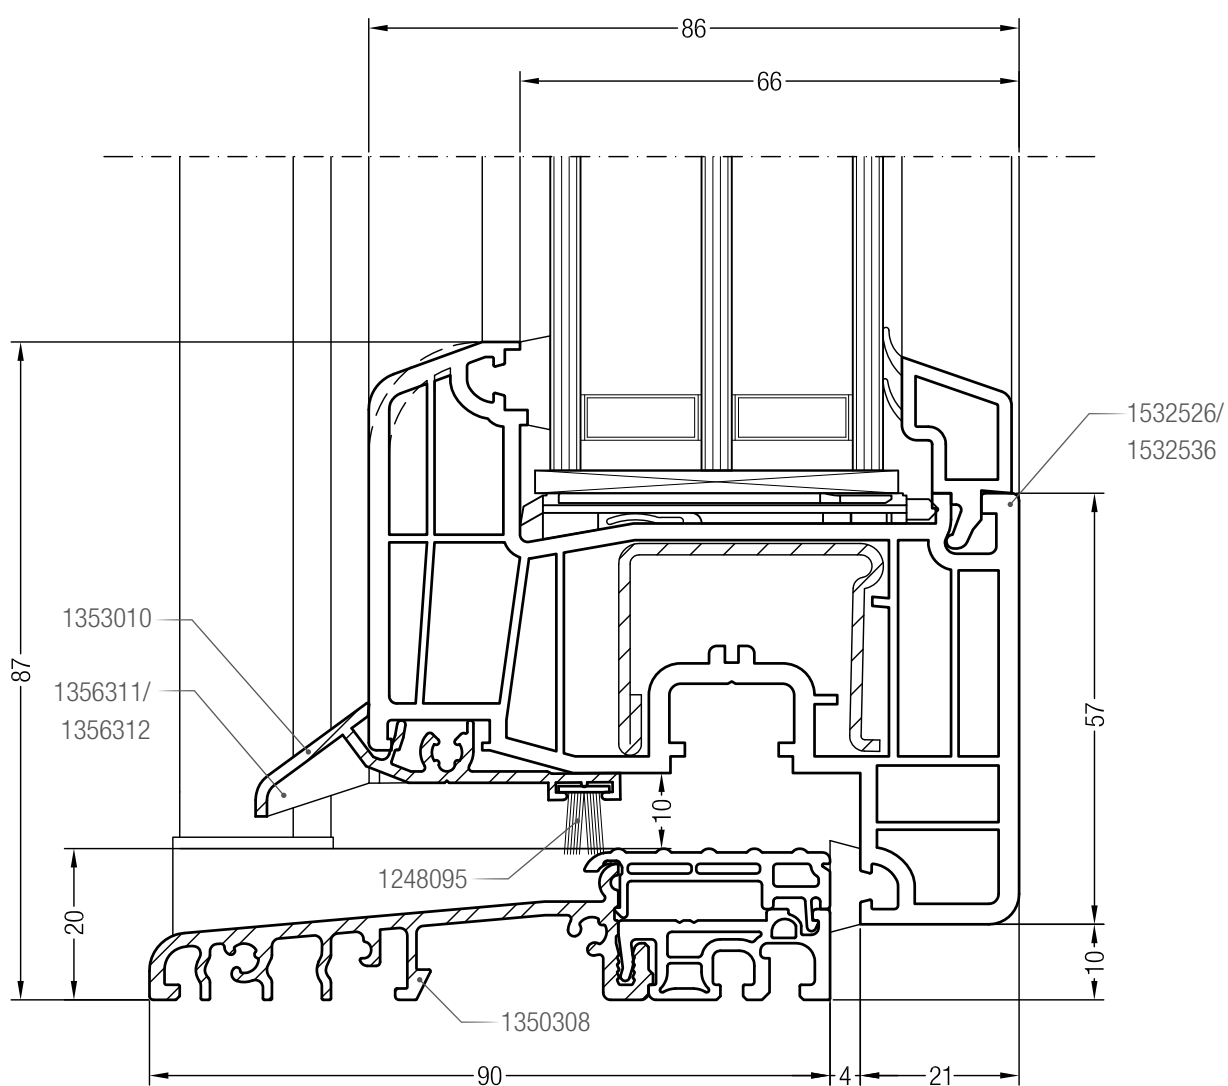

Чертежи узлов
Порог 86 со створками 57