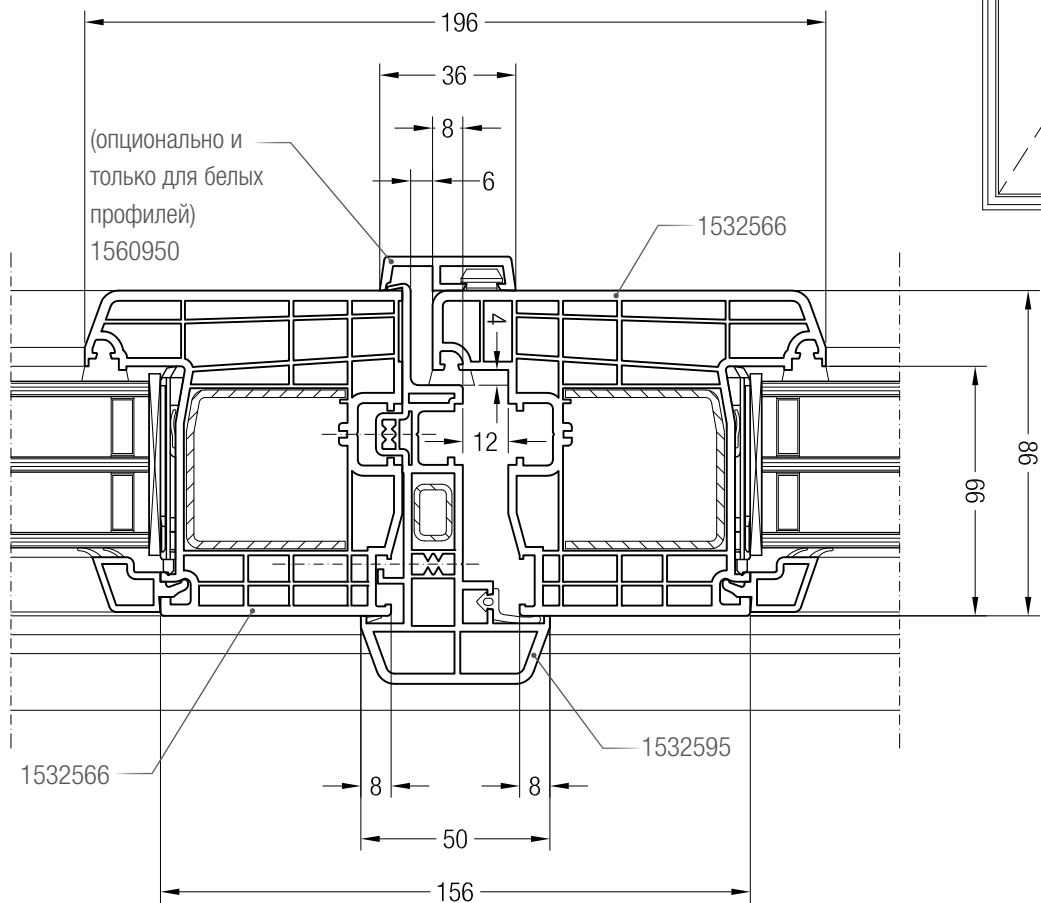

Чертежи узлов окон и балконных дверей с открыванием наружу
Штульп со створкой Т 104