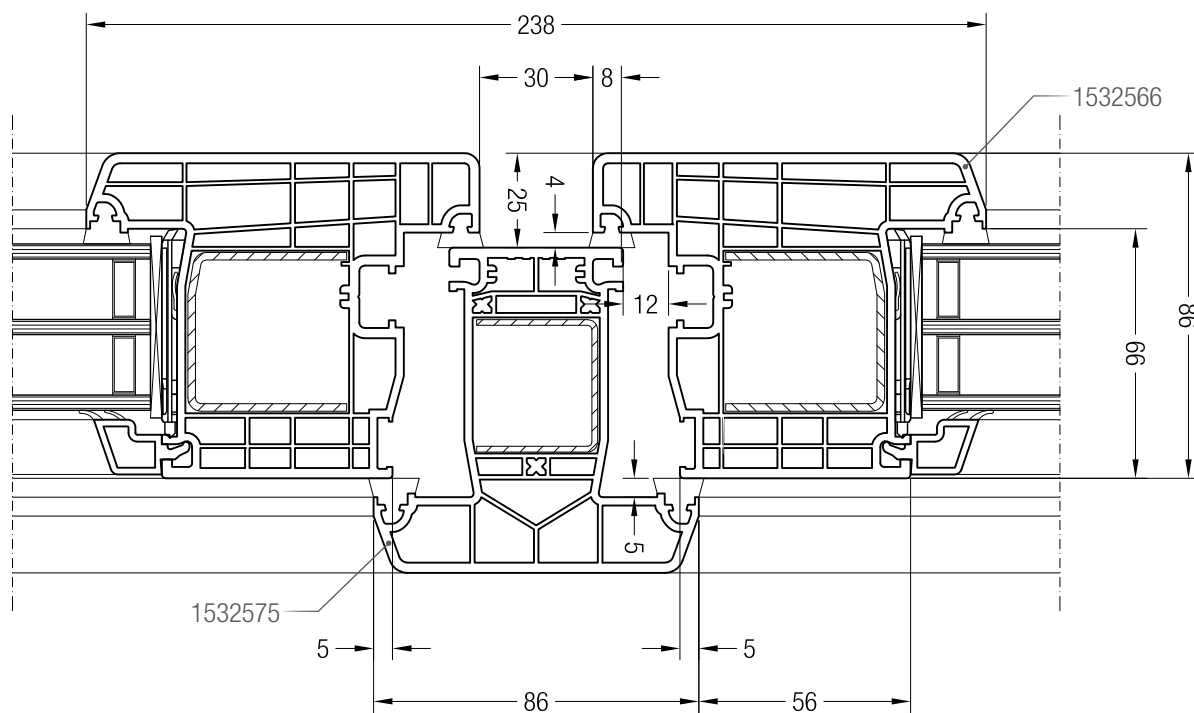

Чертежи узлов
Порог 86 со створками 57

Чертежи узлов
Порог 86 со створками 84

Чертежи узлов
Порог 86 со створками 57 и профилем добавочным

Чертежи узлов

Порог 86 со створками 84 и профилем добавочным

Чертежи узлов окон и балконных дверей с открыванием наружу
Коробки 66 и 72 со створкой Т 104

Чертежи узлов окон и балконных дверей с открыванием наружу
Коробка 80 со створкой Т 104

Чертежи узлов окон и балконных дверей с открыванием наружу
 Импост 86 со створкой Т 104

Импост 112 со створкой Т 104