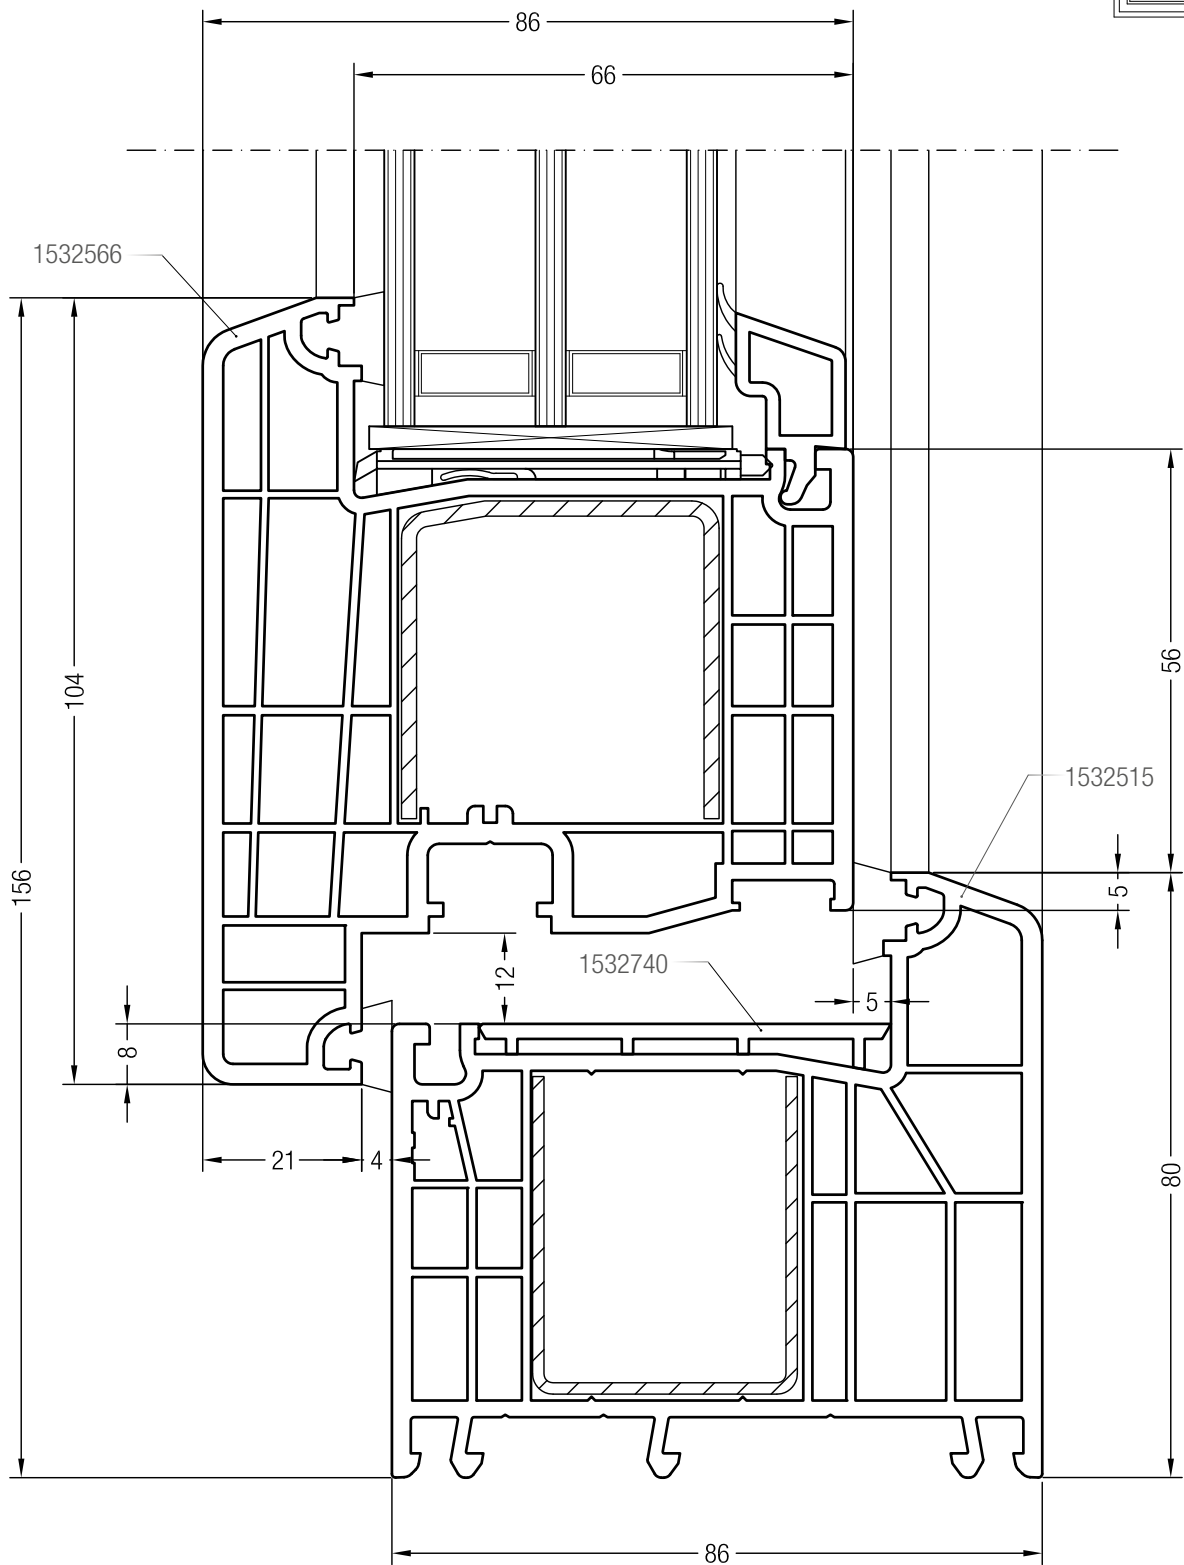

Чертежи узлов
Коробка 80 с горбыльком 64/86

Чертежи узлов
Коробка 80 с импостом 86

Чертежи узлов
Коробка 80 с импостом 112

Чертежи узлов
Створка Z 57 с горбыльком 64/86

Чертежи узлов
Створка Z 57 с импостом 86

Чертежи узлов
Порог 86 со створками 57

Чертежи узлов
Порог 86 со створками 84

Чертежи узлов
Порог 86 со створками 57 и профилем добавочным

Чертежи узлов

Порог 86 со створками 84 и профилем добавочным

Чертежи узлов окон и балконных дверей с открыванием наружу
Коробки 66 и 72 со створкой Т 104

Чертежи узлов окон и балконных дверей с открыванием наружу
Коробка 80 со створкой Т 104

Чертежи узлов окон и балконных дверей с открыванием наружу
 Импост 86 со створкой Т 104

Импост 112 со створкой Т 104