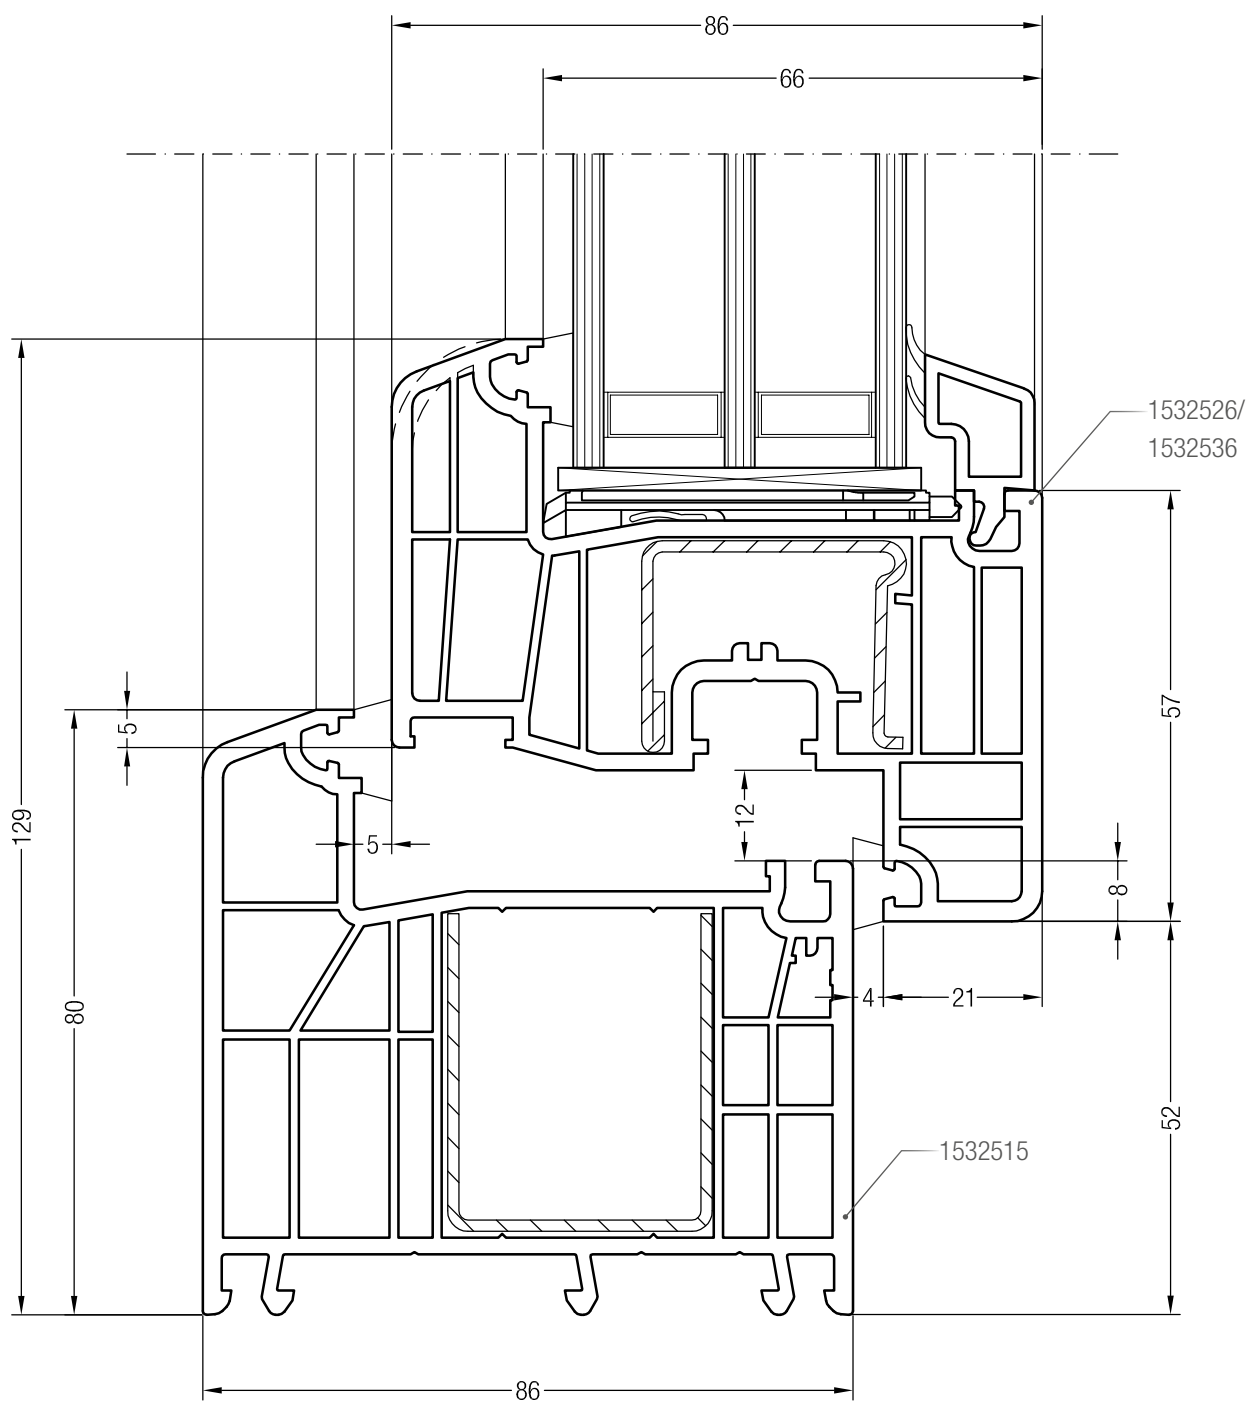

INTELIO

ТЕХНИЧЕСКАЯ ИНФОРМАЦИЯ

ЧЕРТЕЖИ УЗЛОВ

INTELIO

ЧЕРТЕЖИ УЗЛОВ

Содержание

Чертежи узлов	2
Коробки 66 и 72 со створками Z 57	2
Коробки 66 и 72 со створками 84	3
Коробка 80 со створками 57	4
Чертежи узлов	5
Коробка 80 со створками 84	5
Импост 86 со створками 57	6
Импост 86 со створками 84	7
Импост 86 со створками 57 и глухим остеклением	8
Импост 86 со створками 84 и глухим остеклением	9
Импост 112 со створками 57	10
Импост 112 со створками 84	11
Импост 112 со створками 57 и глухим остеклением	12
Импост 112 со створками 84 и глухим остеклением	13
Штульп со створками 57	14
Штульп со створками 84	15
Ложный импост со створками 57	16
Ложный импост со створками 84	17
Коробки 66 и 72 с горбыльком 64/86	18
Коробки 66 и 72 с импостом 86	19
Коробки 66 и 72 с импостом 112	20
Коробка 80 с горбыльком 64/86	21
Коробка 80 с импостом 86	22
Коробка 80 с импостом 112	23
Створка Z 57 с горбыльком 64/86	24
Створка Z 57 с импостом 86	25
Порог 86 со створками 57	26
Порог 86 со створками 84	27
Порог 86 со створками 57 и профилем добавочным	28
Порог 86 со створками 84 и профилем добавочным	29
Чертежи узлов окон и балконных дверей с открыванием наружу	30
Коробки 66 и 72 со створкой T 104	30
Коробка 80 со створкой T 104	31
Импост 86 со створкой T 104	32
Импост 112 со створкой T 104	32
Штульп со створкой T 104	33
Ложный импост со створкой T 104	33
Порог 86 со створкой T 104	34
Чертежи узлов окон со среднеподвесными створками	35
Коробка 66 с ложным импостом и створкой T 104	35
Коробка 66 и створка T 104 с ложным импостом	36

Чертежи узлов
Коробки 66 и 72 со створками Z 57

Чертежи узлов
Коробка 80 со створками 57

Чертежи узлов
Коробка 80 со створками 84

Чертежи узлов
Импост 86 со створками 57

Чертежи узлов
Импост 86 со створками 84