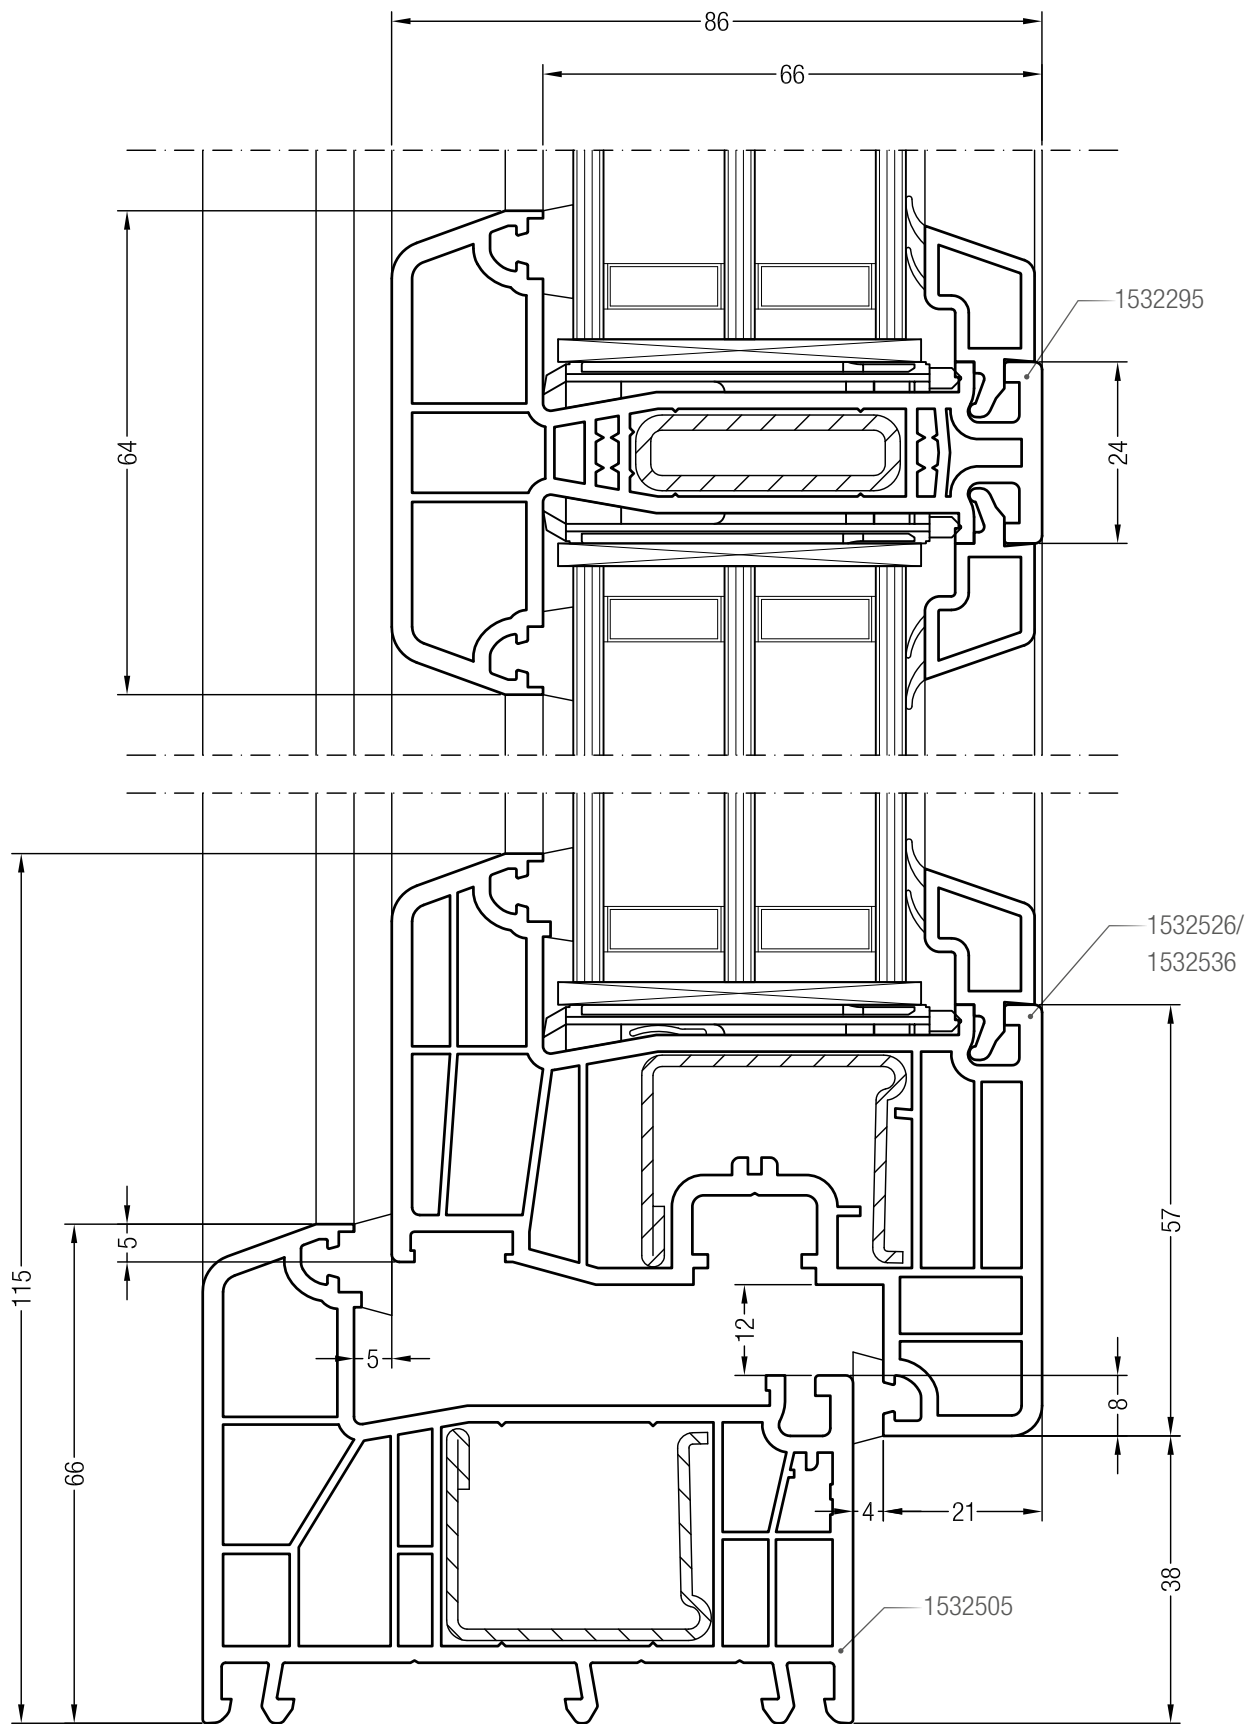

Чертежи узлов
Коробка 80 с горбыльком 64/86

Чертежи узлов
Коробка 80 с импостом 86

Чертежи узлов
Коробка 80 с импостом 112

Чертежи узлов
Створка Z 57 с горбыльком 64/86

Чертежи узлов
Створка Z 57 с импостом 86