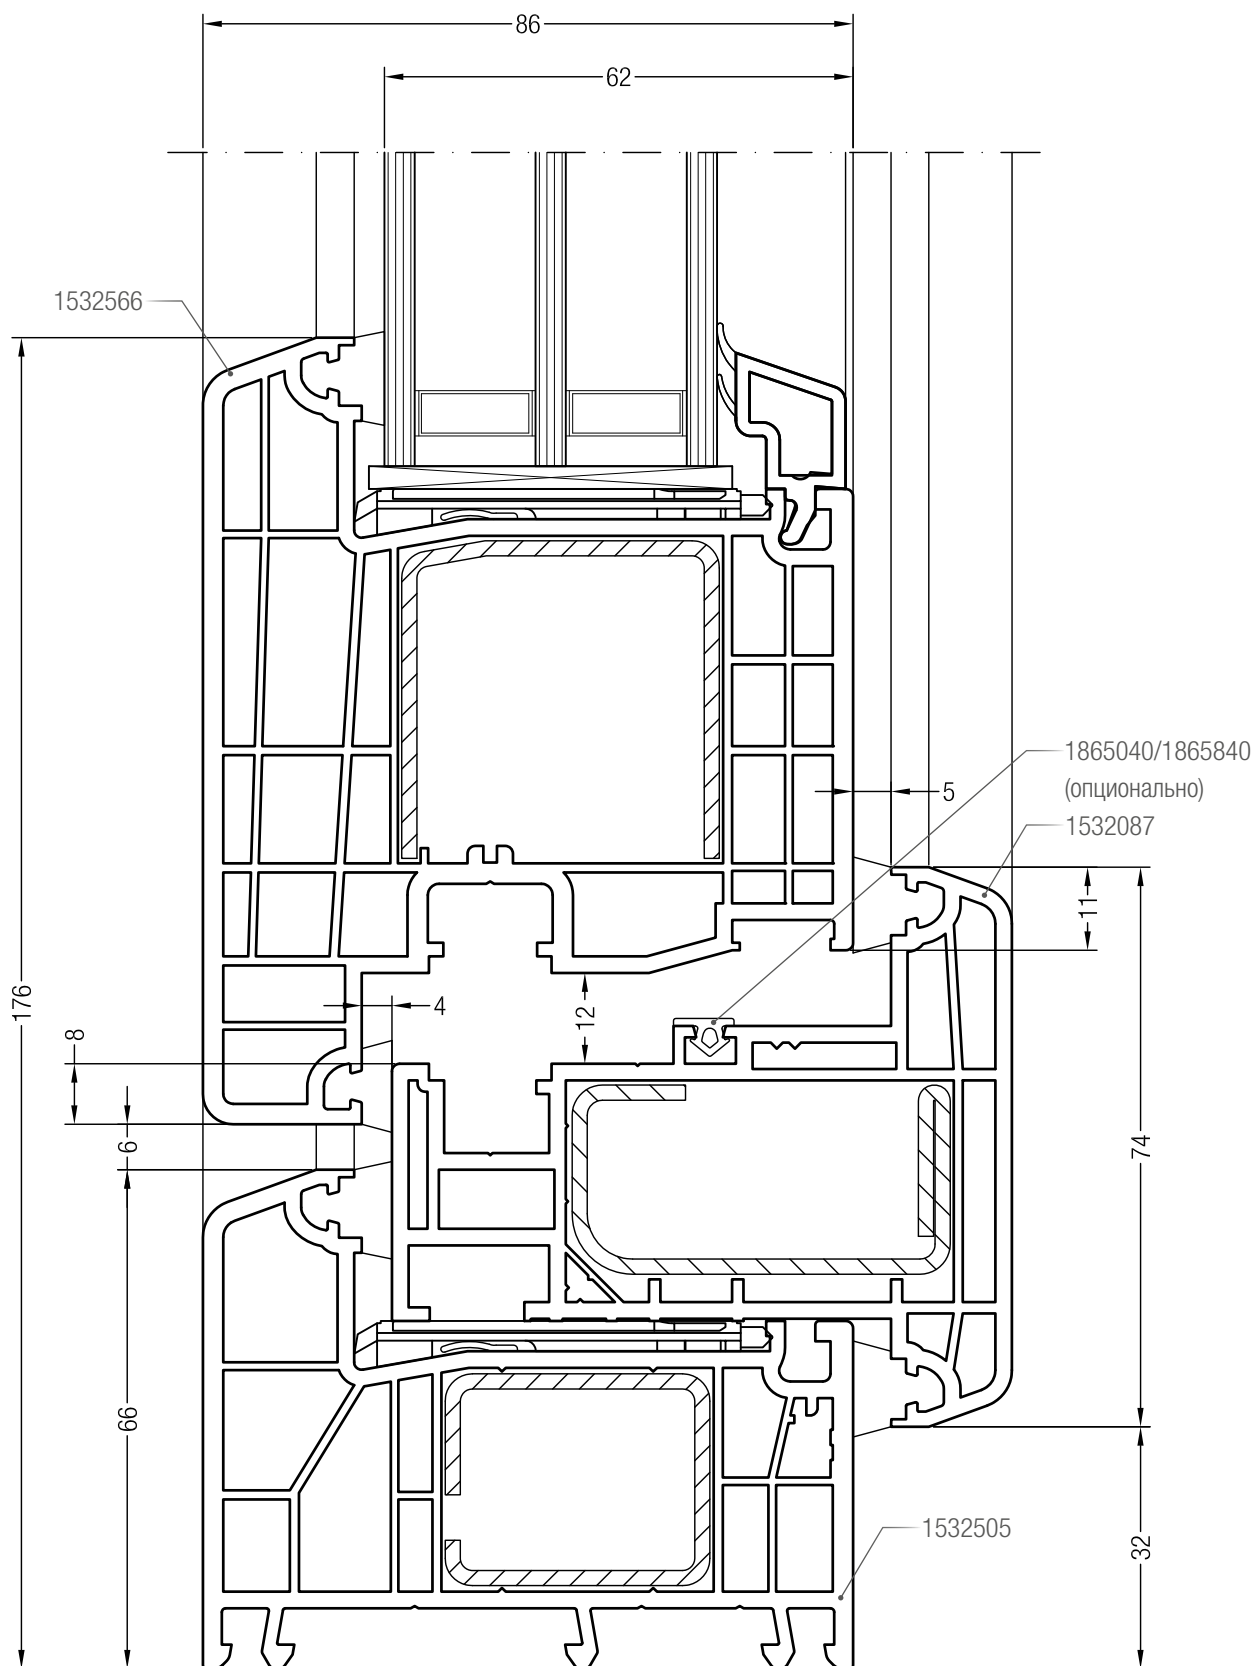

Чертежи узлов окон и балконных дверей с открыванием наружу
Коробка 80 со створкой Т 104

Чертежи узлов окон и балконных дверей с открыванием наружу
 Импост 86 со створкой Т 104

Импост 112 со створкой Т 104

Чертежи узлов окон и балконных дверей с открыванием наружу
Штульп со створкой Т 104

Ложный импост со створкой Т 104

Чертежи узлов окон и балконных дверей с открыванием наружу
Порог 86 со створкой Т 104

Чертежи узлов окон со среднеподвесными створками
 Коробка 66 с ложным импостом и створкой Т 104