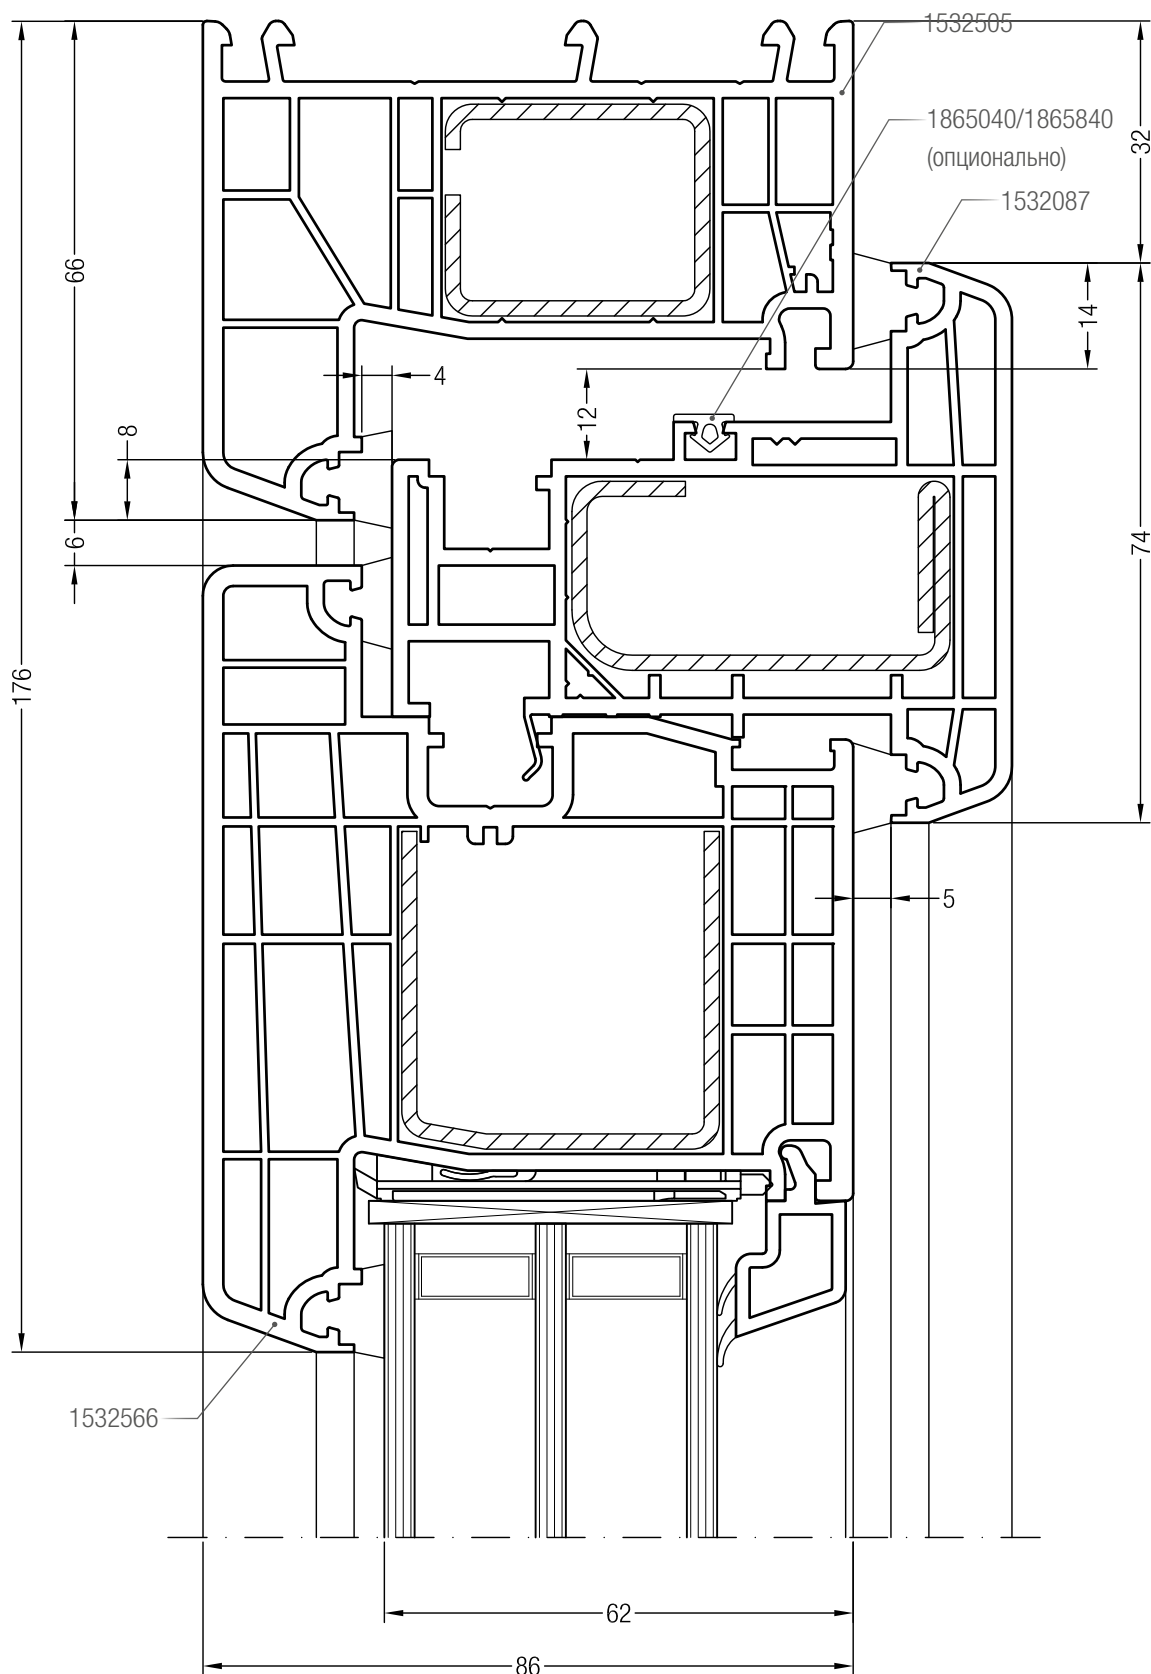

Чертежи узлов окон со среднеподвесными створками
Коробка 66 и створка Т 104 с ложным импостом