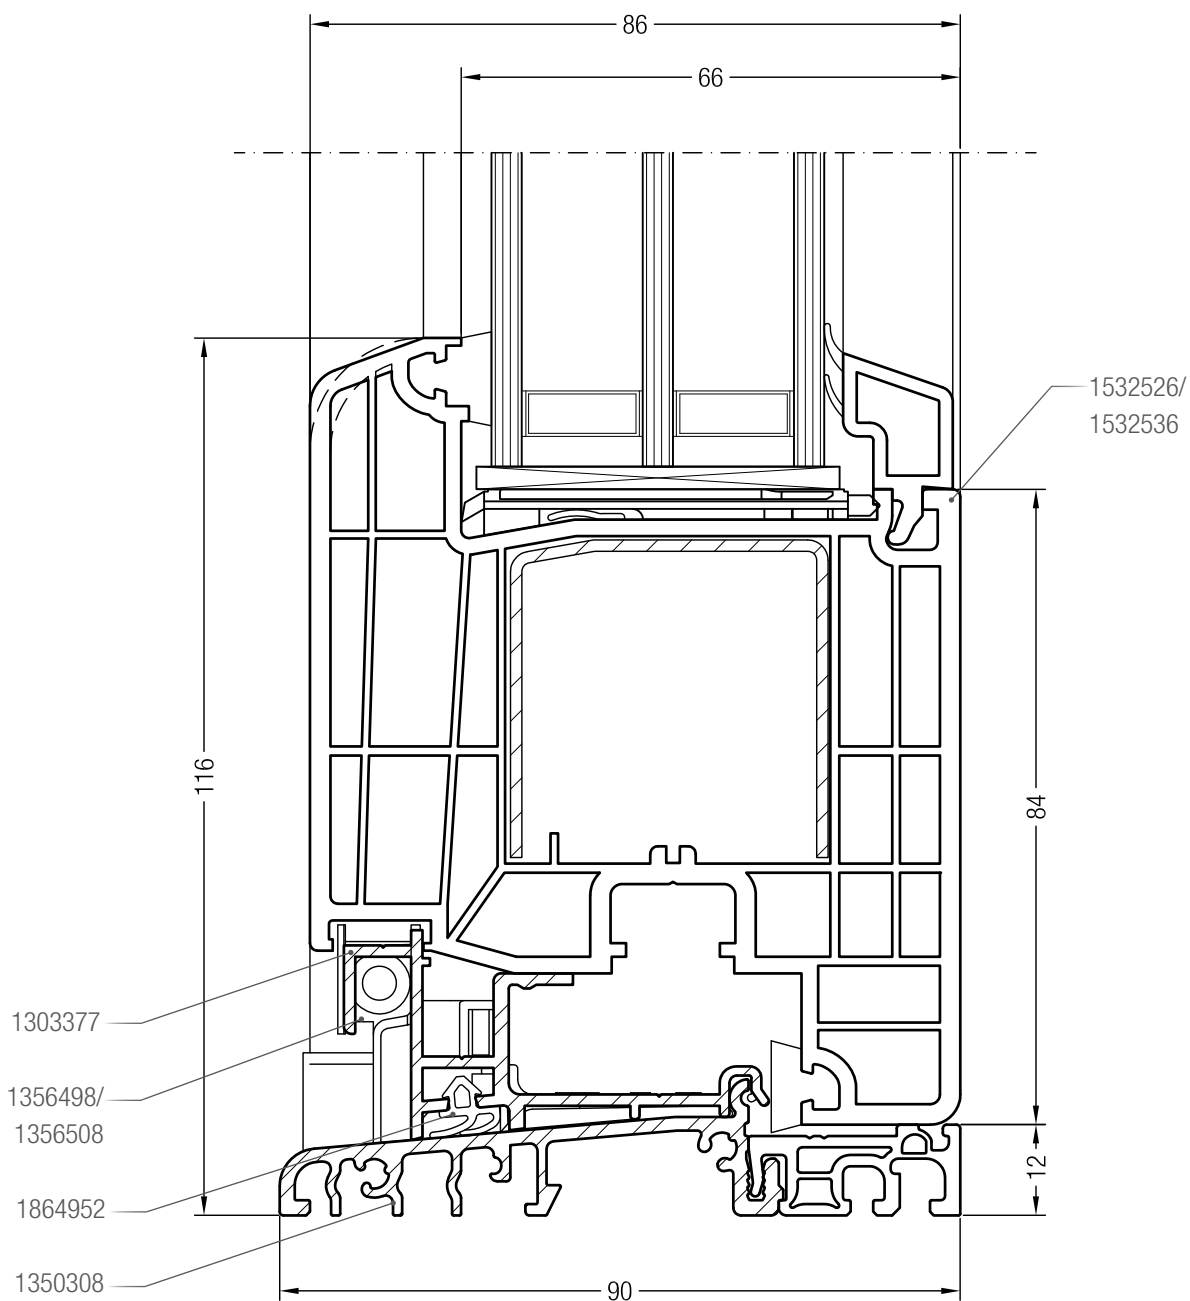

Чертежи узлов
Коробка 80 с горбыльком 64/86

Чертежи узлов
Коробка 80 с импостом 86

Чертежи узлов
Коробка 80 с импостом 112

Чертежи узлов
Створка Z 57 с горбыльком 64/86

Чертежи узлов
Створка Z 57 с импостом 86

Чертежи узлов
Порог 86 со створками 57

Чертежи узлов
Порог 86 со створками 84

Чертежи узлов
Порог 86 со створками 57 и профилем добавочным

Чертежи узлов

Порог 86 со створками 84 и профилем добавочным

Чертежи узлов окон и балконных дверей с открыванием наружу
Коробки 66 и 72 со створкой Т 104

Чертежи узлов окон и балконных дверей с открыванием наружу
Коробка 80 со створкой Т 104

Чертежи узлов окон и балконных дверей с открыванием наружу
 Импост 86 со створкой Т 104

Импост 112 со створкой Т 104