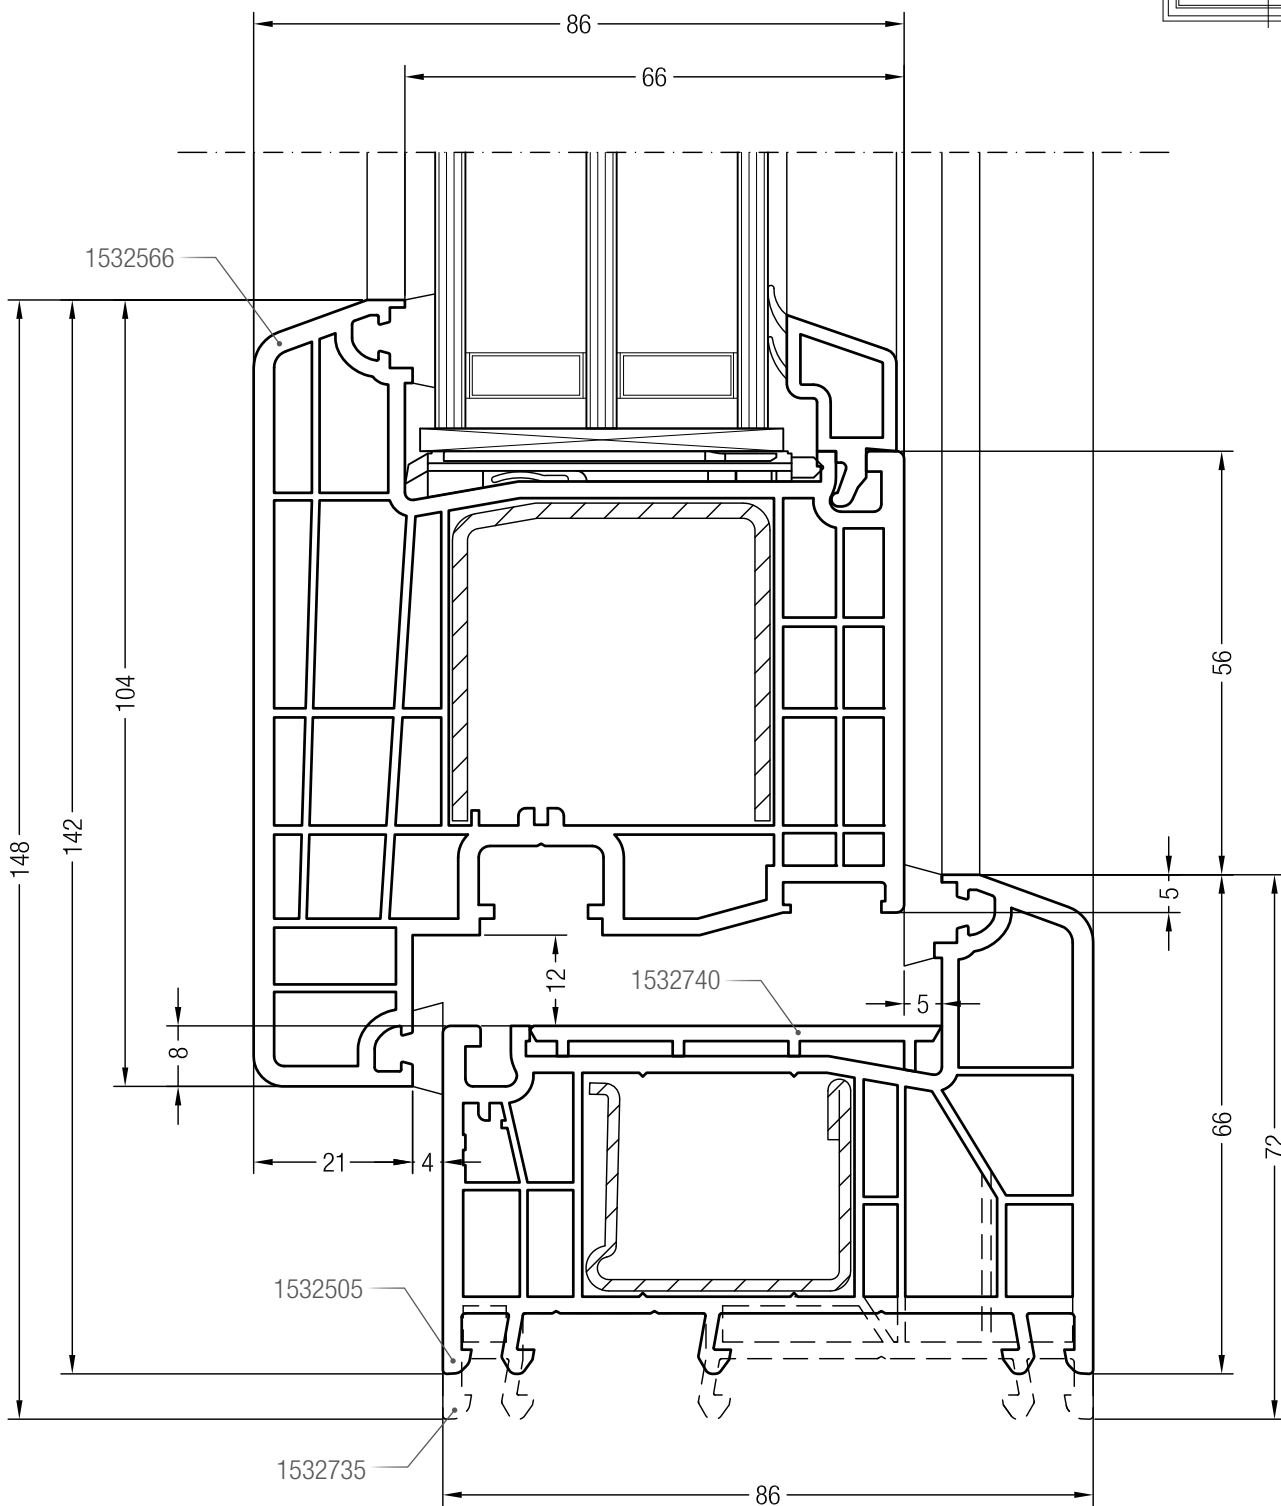

Чертежи узлов
Коробка 80 с горбыльком 64/86

Чертежи узлов
Коробка 80 с импостом 86

Чертежи узлов
Коробка 80 с импостом 112

Чертежи узлов
Створка Z 57 с горбыльком 64/86

Чертежи узлов
Створка Z 57 с импостом 86

Чертежи узлов
Порог 86 со створками 57

Чертежи узлов
Порог 86 со створками 84

Чертежи узлов
Порог 86 со створками 57 и профилем добавочным

Чертежи узлов

Порог 86 со створками 84 и профилем добавочным

Чертежи узлов окон и балконных дверей с открыванием наружу
Коробки 66 и 72 со створкой Т 104

Чертежи узлов окон и балконных дверей с открыванием наружу
Коробка 80 со створкой Т 104

Чертежи узлов окон и балконных дверей с открыванием наружу
 Импост 86 со створкой Т 104

Импост 112 со створкой Т 104