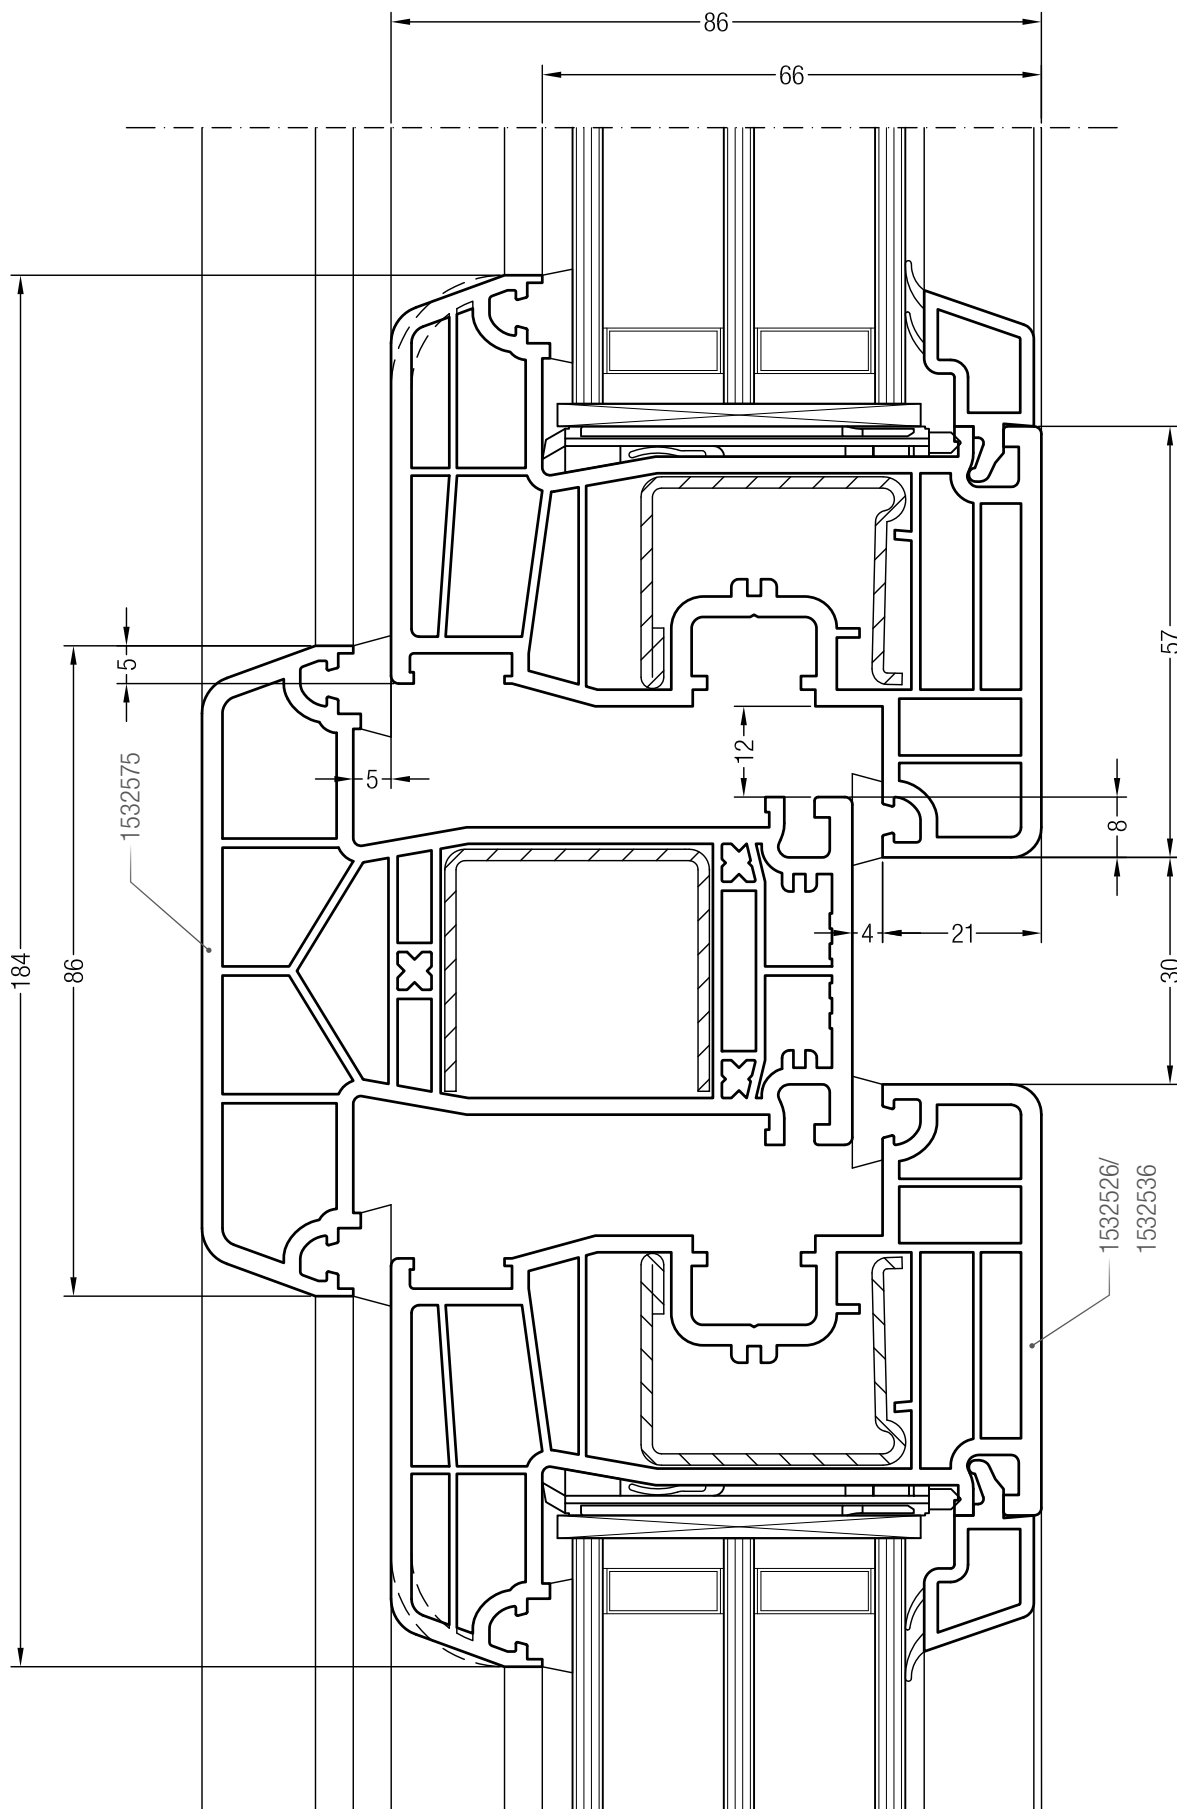

INTELIO

ТЕХНИЧЕСКАЯ ИНФОРМАЦИЯ

ЧЕРТЕЖИ УЗЛОВ

INTELIO

ЧЕРТЕЖИ УЗЛОВ

Содержание

Чертежи узлов	2
Коробки 66 и 72 со створками Z 57	2
Коробки 66 и 72 со створками 84	3
Коробка 80 со створками 57	4
Чертежи узлов	5
Коробка 80 со створками 84	5
Импост 86 со створками 57	6
Импост 86 со створками 84	7
Импост 86 со створками 57 и глухим остеклением	8
Импост 86 со створками 84 и глухим остеклением	9
Импост 112 со створками 57	10
Импост 112 со створками 84	11
Импост 112 со створками 57 и глухим остеклением	12
Импост 112 со створками 84 и глухим остеклением	13
Штульп со створками 57	14
Штульп со створками 84	15
Ложный импост со створками 57	16
Ложный импост со створками 84	17
Коробки 66 и 72 с горбыльком 64/86	18
Коробки 66 и 72 с импостом 86	19
Коробки 66 и 72 с импостом 112	20
Коробка 80 с горбыльком 64/86	21
Коробка 80 с импостом 86	22
Коробка 80 с импостом 112	23
Створка Z 57 с горбыльком 64/86	24
Створка Z 57 с импостом 86	25
Порог 86 со створками 57	26
Порог 86 со створками 84	27
Порог 86 со створками 57 и профилем добавочным	28
Порог 86 со створками 84 и профилем добавочным	29
Чертежи узлов окон и балконных дверей с открыванием наружу	30
Коробки 66 и 72 со створкой T 104	30
Коробка 80 со створкой T 104	31
Импост 86 со створкой T 104	32
Импост 112 со створкой T 104	32
Штульп со створкой T 104	33
Ложный импост со створкой T 104	33
Порог 86 со створкой T 104	34
Чертежи узлов окон со среднеподвесными створками	35
Коробка 66 с ложным импостом и створкой T 104	35
Коробка 66 и створка T 104 с ложным импостом	36

Чертежи узлов
Коробки 66 и 72 со створками Z 57

Чертежи узлов
Коробка 80 со створками 57

Чертежи узлов
Коробка 80 со створками 84

Чертежи узлов
Импост 86 со створками 57

Чертежи узлов
Импост 86 со створками 84