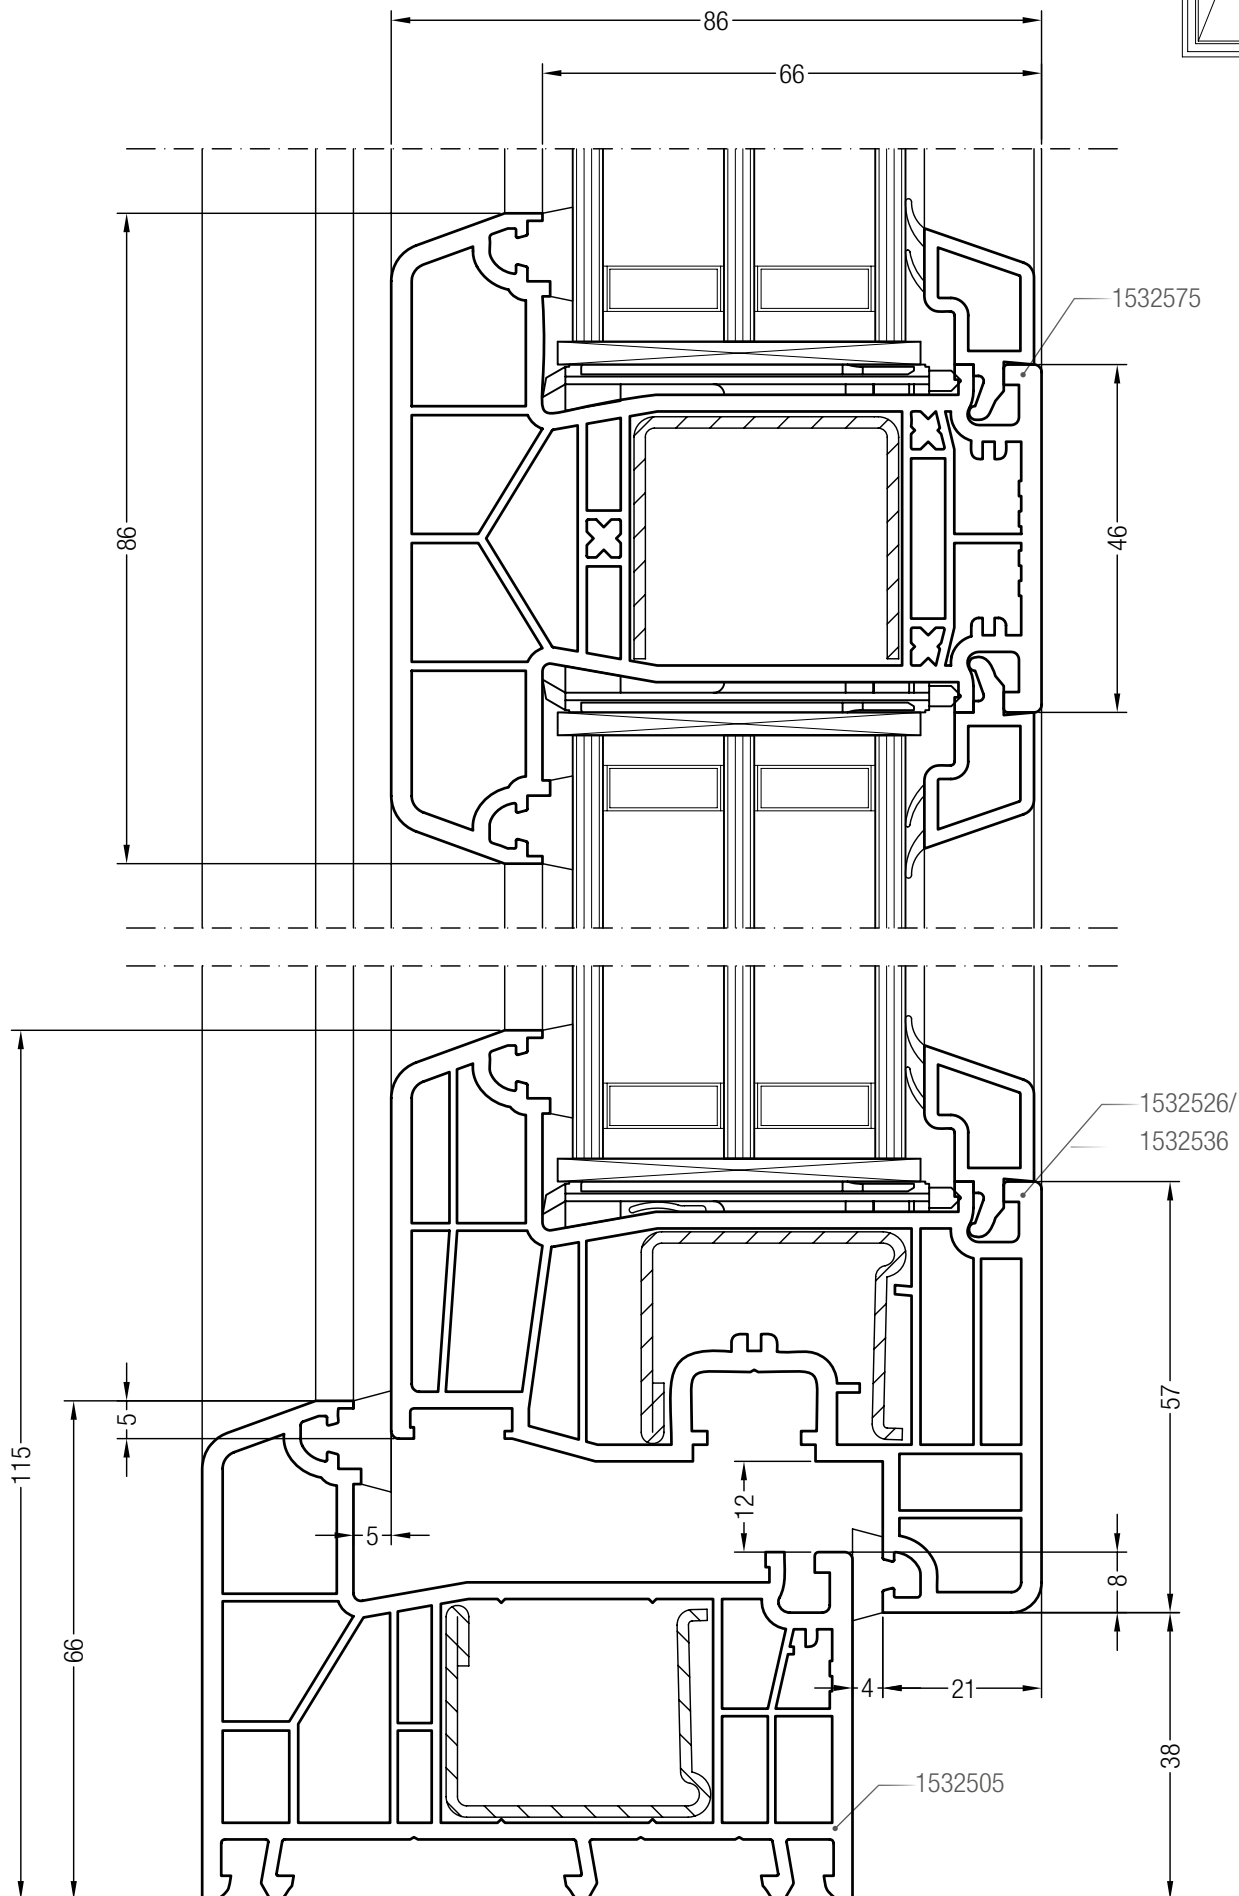

Чертежи узлов
Коробка 80 с горбыльком 64/86

Чертежи узлов
Коробка 80 с импостом 86

Чертежи узлов
Коробка 80 с импостом 112

Чертежи узлов
Створка Z 57 с горбыльком 64/86

Чертежи узлов
Створка Z 57 с импостом 86