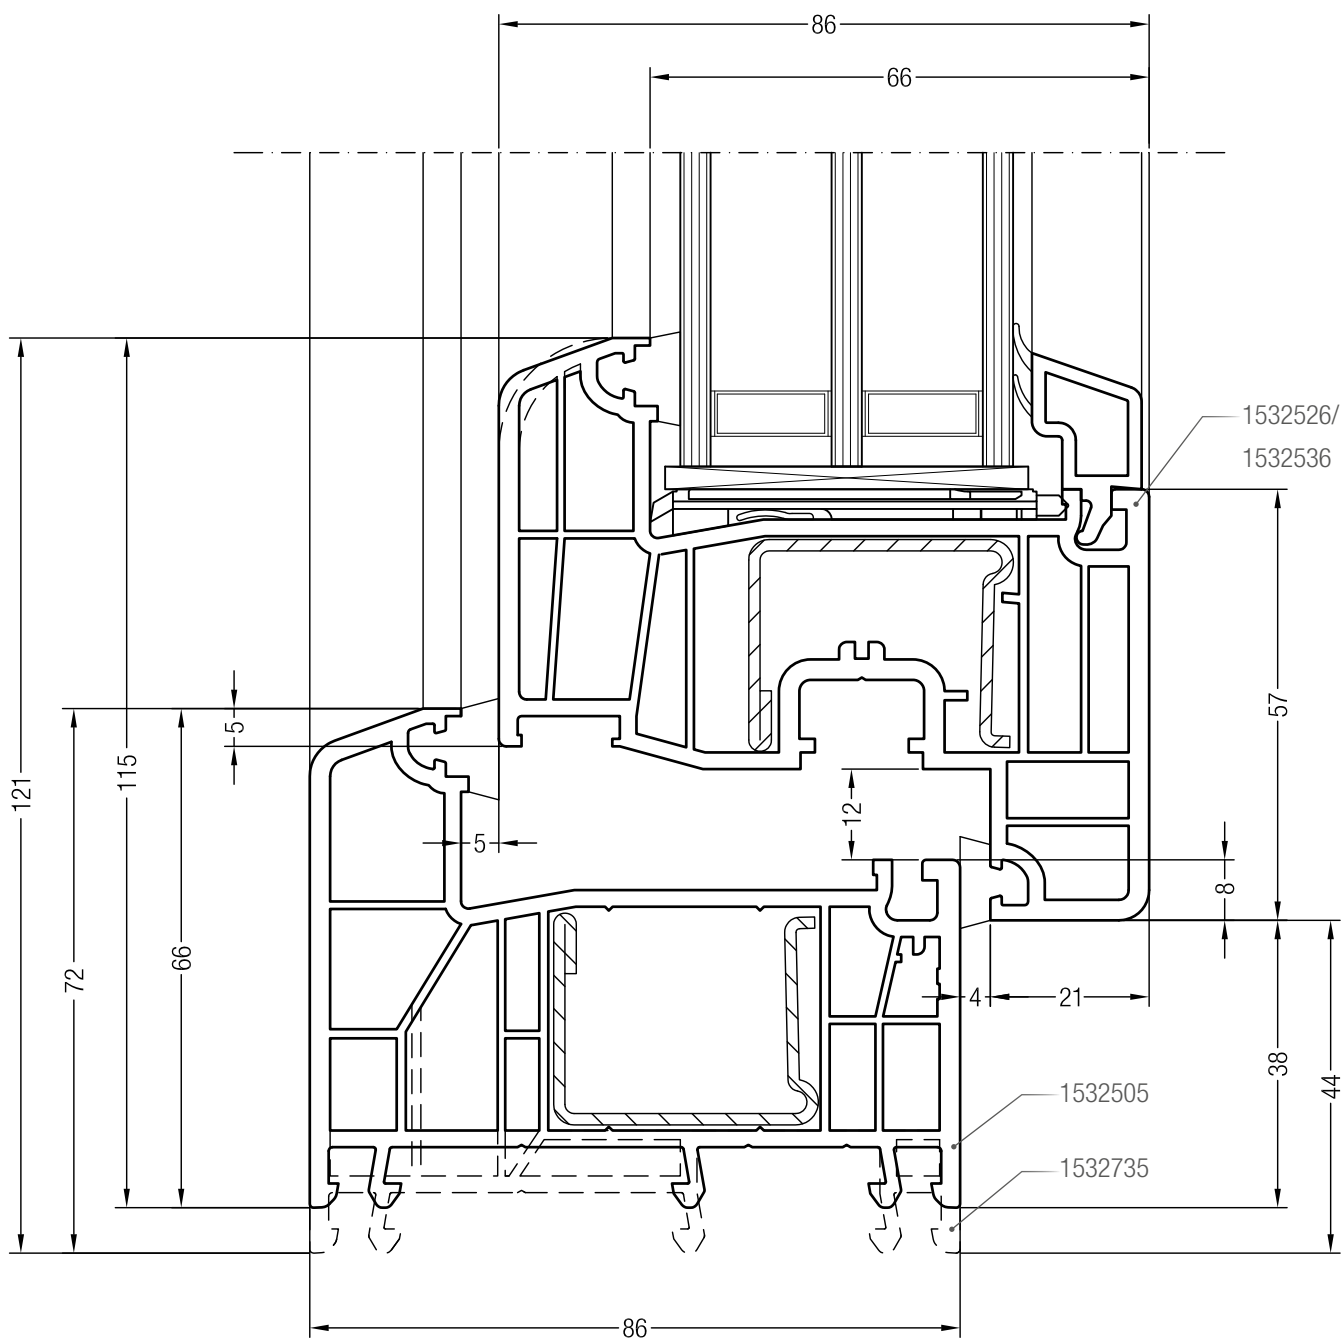

INTELIO

ТЕХНИЧЕСКАЯ ИНФОРМАЦИЯ

ЧЕРТЕЖИ УЗЛОВ

INTELIO

ЧЕРТЕЖИ УЗЛОВ

Содержание

Чертежи узлов	2
Коробки 66 и 72 со створками Z 57	2
Коробки 66 и 72 со створками 84	3
Коробка 80 со створками 57	4
Чертежи узлов	5
Коробка 80 со створками 84	5
Импост 86 со створками 57	6
Импост 86 со створками 84	7
Импост 86 со створками 57 и глухим остеклением	8
Импост 86 со створками 84 и глухим остеклением	9
Импост 112 со створками 57	10
Импост 112 со створками 84	11
Импост 112 со створками 57 и глухим остеклением	12
Импост 112 со створками 84 и глухим остеклением	13
Штульп со створками 57	14
Штульп со створками 84	15
Ложный импост со створками 57	16
Ложный импост со створками 84	17
Коробки 66 и 72 с горбыльком 64/86	18
Коробки 66 и 72 с импостом 86	19
Коробки 66 и 72 с импостом 112	20
Коробка 80 с горбыльком 64/86	21
Коробка 80 с импостом 86	22
Коробка 80 с импостом 112	23
Створка Z 57 с горбыльком 64/86	24
Створка Z 57 с импостом 86	25
Порог 86 со створками 57	26
Порог 86 со створками 84	27
Порог 86 со створками 57 и профилем добавочным	28
Порог 86 со створками 84 и профилем добавочным	29
Чертежи узлов окон и балконных дверей с открыванием наружу	30
Коробки 66 и 72 со створкой T 104	30
Коробка 80 со створкой T 104	31
Импост 86 со створкой T 104	32
Импост 112 со створкой T 104	32
Штульп со створкой T 104	33
Ложный импост со створкой T 104	33
Порог 86 со створкой T 104	34
Чертежи узлов окон со среднеподвесными створками	35
Коробка 66 с ложным импостом и створкой T 104	35
Коробка 66 и створка T 104 с ложным импостом	36

Чертежи узлов
Коробки 66 и 72 со створками Z 57

Чертежи узлов
Коробка 80 со створками 57

Чертежи узлов
Коробка 80 со створками 84

Чертежи узлов
Импост 86 со створками 57

Чертежи узлов
Импост 86 со створками 84