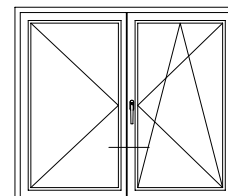

Одностворчатый оконный / балконный блок с глухой частью:
импост 82, створка R57

INTELIO

Чертежи узлов

Двухстворчатый оконный /
балконный блок с импостом:
импост 82, створка Z57

INTELIO

Чертежи узлов

Двухстворчатый
оконный /
балконный блок
с импостом:
импост 82,
створка R57

INTELIO

Чертежи узлов

Двухстворчатый безимпостный оконный / балконный блок:
ложный импост 80, створка Z57

INTELIO

Чертежи узлов

Двухстворчатый безимпостный оконный / балконный блок:
ложный импост 80, створка R57

INTELIO

Чертежи узлов

Перемычка в коробке (створке): импост 82

INTELIO

Чертежи узлов

Одностворчатая входная дверь: коробка 65 и створка двери Z

INTELIO

Чертежи узлов