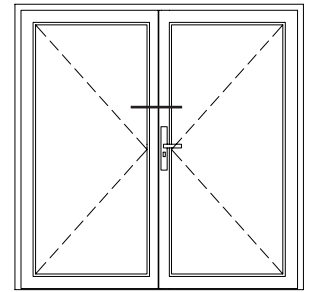

Одностворчатая входная дверь: коробка 65 и створка двери Т

INTELIO

Чертежи узлов

Одностворчатая входная дверь: порог
80 Universal и створка двери Z

INTELIO

Чертежи узлов

Одностворчатая входная дверь: порог
80 Universal и створка двери Т

INTELIO

Чертежи узлов

Двухстворчатый дверной блок с импостом: створка входной двери Z и импост 82

INTELIO

Чертежи узлов

Двухстворчатый дверной блок с импостом: створка входной двери Т и импост 82

INTELIO

Чертежи узлов

Двухстворчатый безимпостный дверной блок:
створка входной двери Z и ложный импост 80

INTELIO

Чертежи узлов

Двухстворчатый безимпостный дверной блок:
створка входной двери Т и ложный импост 80

INTELIO

Чертежи узлов

Одностворчатый дверной блок с глухой частью:
створка входной двери Z и импост 82

INTELIO

Чертежи узлов

Одностворчатый дверной блок с глухой частью:
коробка 65 и доборный профиль 60/80

Наши практические устные и письменные технические консультации основываются на опыте и проводятся с полным знанием дела, но, тем не менее, не являются обязательными к выполнению указаниями. Находящиеся вне нашего влияния различные условия производства и эксплуатации исключают какие-либо претензии по нашим рекомендациям. Рекомендуется проверить, насколько пригоден для предусмотренного Вами использования продукт РЕХАУ. Применение и использование, а также переработка продукта происходят вне нашего контроля и поэтому всецело попадают под Вашу ответственность.