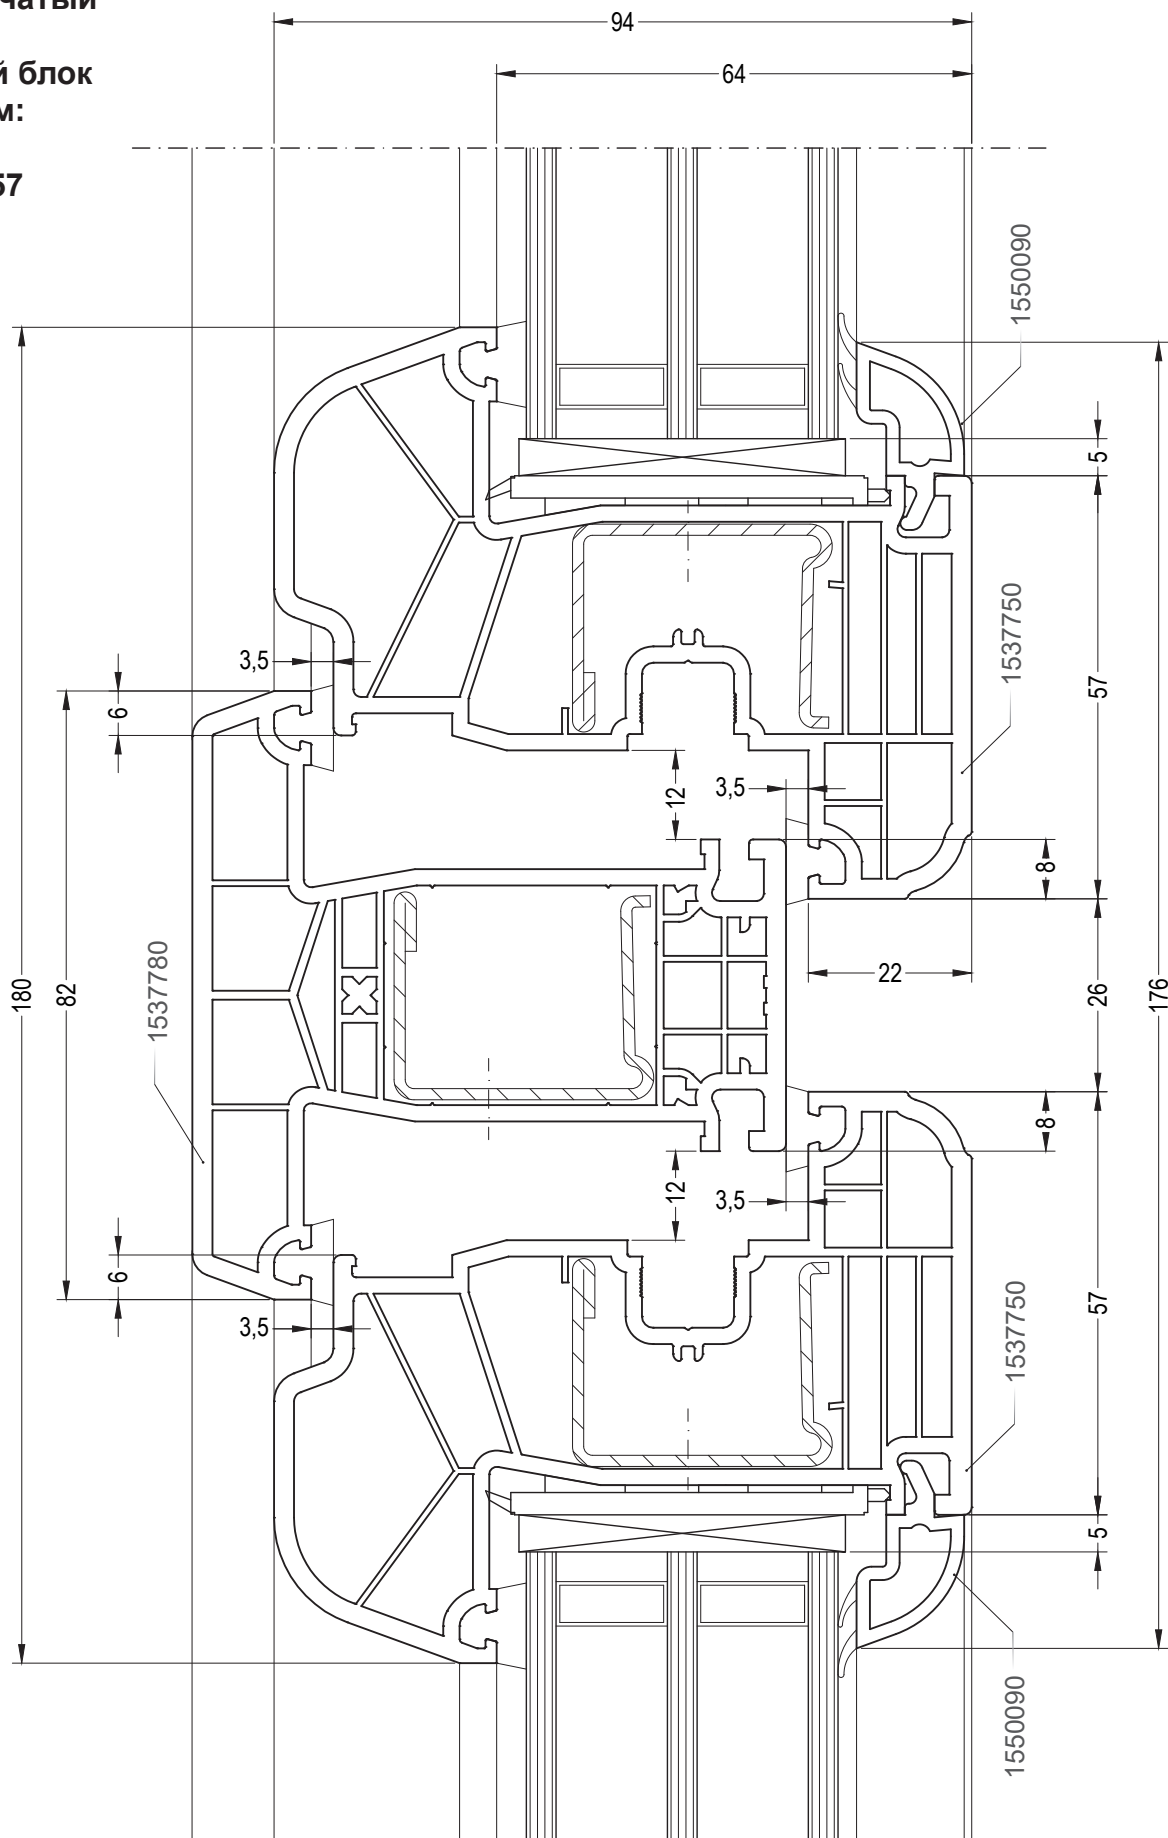

Одностворчатый оконный / балконный блок с глухой частью:
импост 82, створка R57

INTELIO

Чертежи узлов

Двухстворчатый оконный /
балконный блок с импостом:
импост 82, створка Z57

INTELIO

Чертежи узлов

Двухстворчатый
оконный /
балконный блок
с импостом:
импост 82,
створка R57