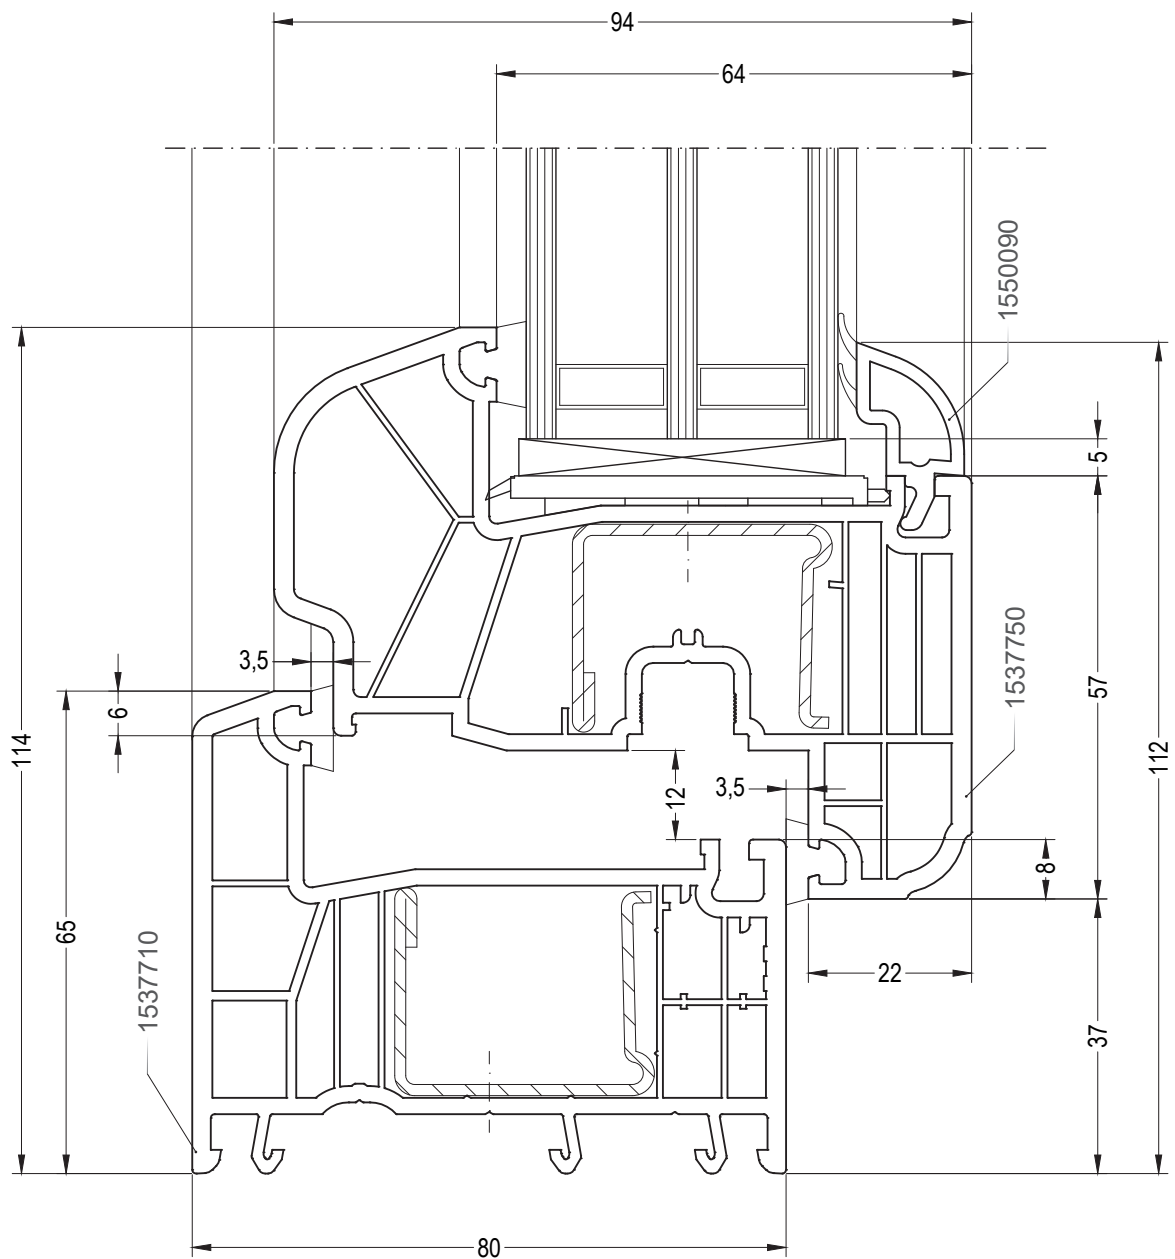

Одностворчатый оконный / балконный блок:
коробка 58, створка Z57

INTELIO

Чертежи узлов

Одностворчатый оконный / балконный блок: коробка 58, створка R57

INTELIO

Чертежи узлов

Одностворчатый оконный / балконный блок:
коробка 65, створка Z57

INTELIO

Чертежи узлов

Одностворчатый оконный / балконный блок: коробка 65, створка R57

INTELIO

Чертежи узлов

Одностворчатый оконный / балконный блок с глухой частью:
импост 57, створка Z57

INTELIO

Чертежи узлов