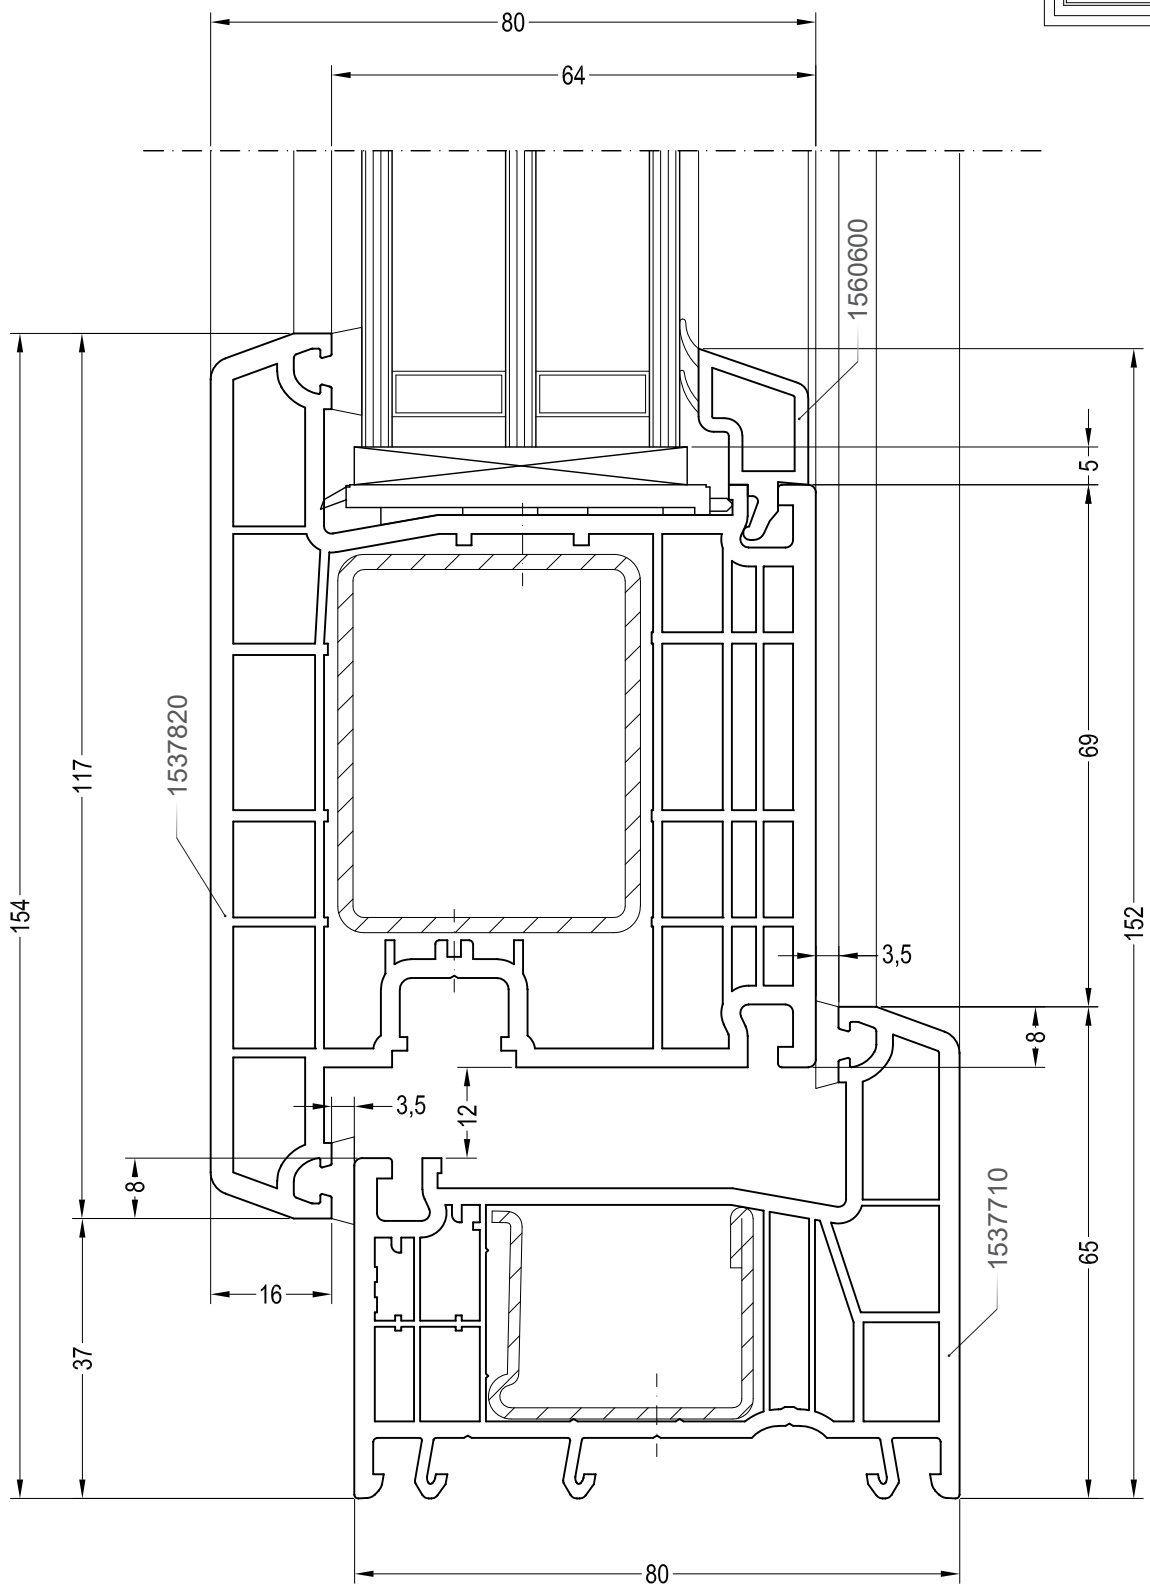

INTELIO

Чертежи узлов

Двухстворчатый безимпостный оконный / балконный блок:
ложный импост 80, створка Z57

INTELIO

Чертежи узлов

Двухстворчатый безимпостный оконный / балконный блок:
ложный импост 80, створка R57

INTELIO

Чертежи узлов

Перемычка в коробке (створке): импост 82

INTELIO

Чертежи узлов

Одностворчатая входная дверь: коробка 65 и створка двери Z

INTELIO

Чертежи узлов

Одностворчатая входная дверь: коробка 65 и створка двери Т

INTELIO

Чертежи узлов

Одностворчатая входная дверь: порог
80 Universal и створка двери Z

INTELIO

Чертежи узлов

Одностворчатая входная дверь: порог
80 Universal и створка двери Т

INTELIO

Чертежи узлов

Двухстворчатый дверной блок с импостом: створка входной двери Z и импост 82

INTELIO

Чертежи узлов

Двухстворчатый дверной блок с импостом: створка входной двери Т и импост 82

INTELIO

Чертежи узлов