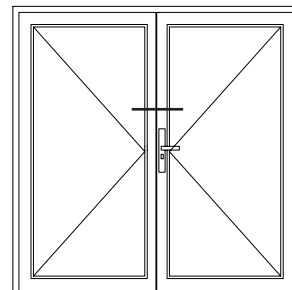

INTELIO

Чертежи узлов

Двухстворчатый дверной блок с импостом: створка входной двери Z и импост 82

INTELIO

Чертежи узлов

Двухстворчатый дверной блок с импостом: створка входной двери Т и импост 82

INTELIO

Чертежи узлов

Двухстворчатый безимпостный дверной блок:
створка входной двери Z и ложный импост 80

INTELIO

Чертежи узлов

Двухстворчатый безимпостный дверной блок:
створка входной двери Т и ложный импост 80

INTELIO

Чертежи узлов

Одностворчатый дверной блок с глухой частью:
створка входной двери Z и импост 82

INTELIO

Чертежи узлов

Одностворчатый дверной блок с глухой частью:
коробка 65 и доборный профиль 60/80

Наши практические устные и письменные технические консультации основываются на опыте и проводятся с полным знанием дела, но, тем не менее, не являются обязательными к выполнению указаниями. Находящиеся вне нашего влияния различные условия производства и эксплуатации исключают какие-либо претензии по нашим рекомендациям. Рекомендуется проверить, насколько пригоден для предусмотренного Вами использования продукт РЕХАУ. Применение и использование, а также переработка продукта происходят вне нашего контроля и поэтому всецело попадают под Вашу ответственность.