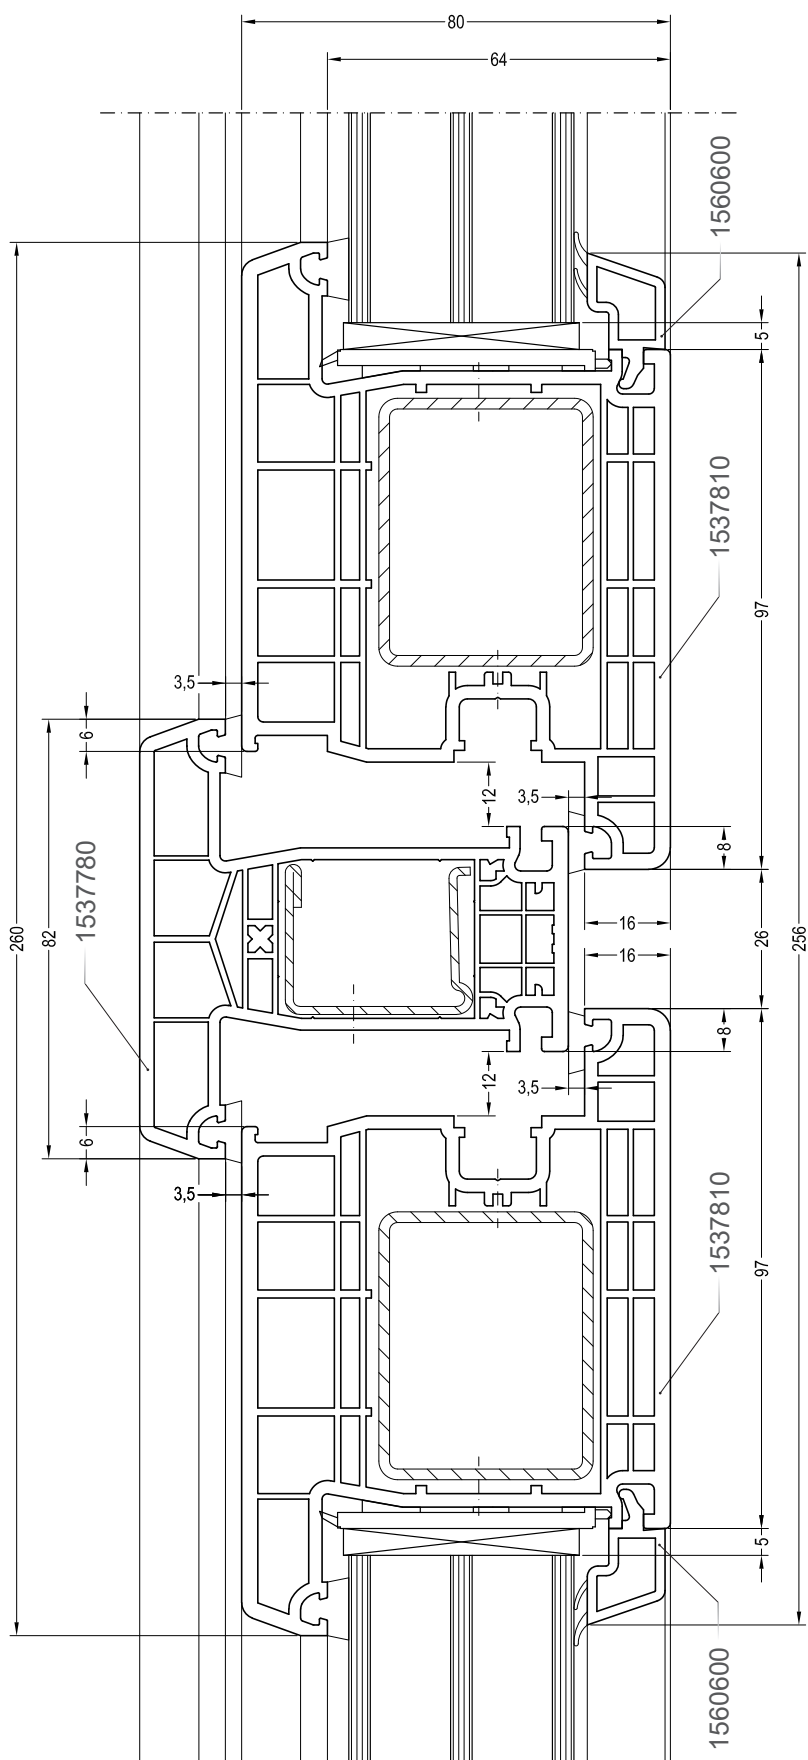

INTELIO

Чертежи узлов

Перемычка в коробке (створке): импост 82

INTELIO

Чертежи узлов

Одностворчатая входная дверь: коробка 65 и створка двери Z

INTELIO

Чертежи узлов

Одностворчатая входная дверь: коробка 65 и створка двери Т

INTELIO

Чертежи узлов

Одностворчатая входная дверь: порог
80 Universal и створка двери Z

INTELIO

Чертежи узлов

Одностворчатая входная дверь: порог
80 Universal и створка двери Т

INTELIO

Чертежи узлов

Двухстворчатый дверной блок с импостом: створка входной двери Z и импост 82

INTELIO

Чертежи узлов

Двухстворчатый дверной блок с импостом: створка входной двери Т и импост 82

INTELIO

Чертежи узлов

Двухстворчатый безимпостный дверной блок:
створка входной двери Z и ложный импост 80

INTELIO

Чертежи узлов

Двухстворчатый безимпостный дверной блок:
створка входной двери Т и ложный импост 80

INTELIO

Чертежи узлов