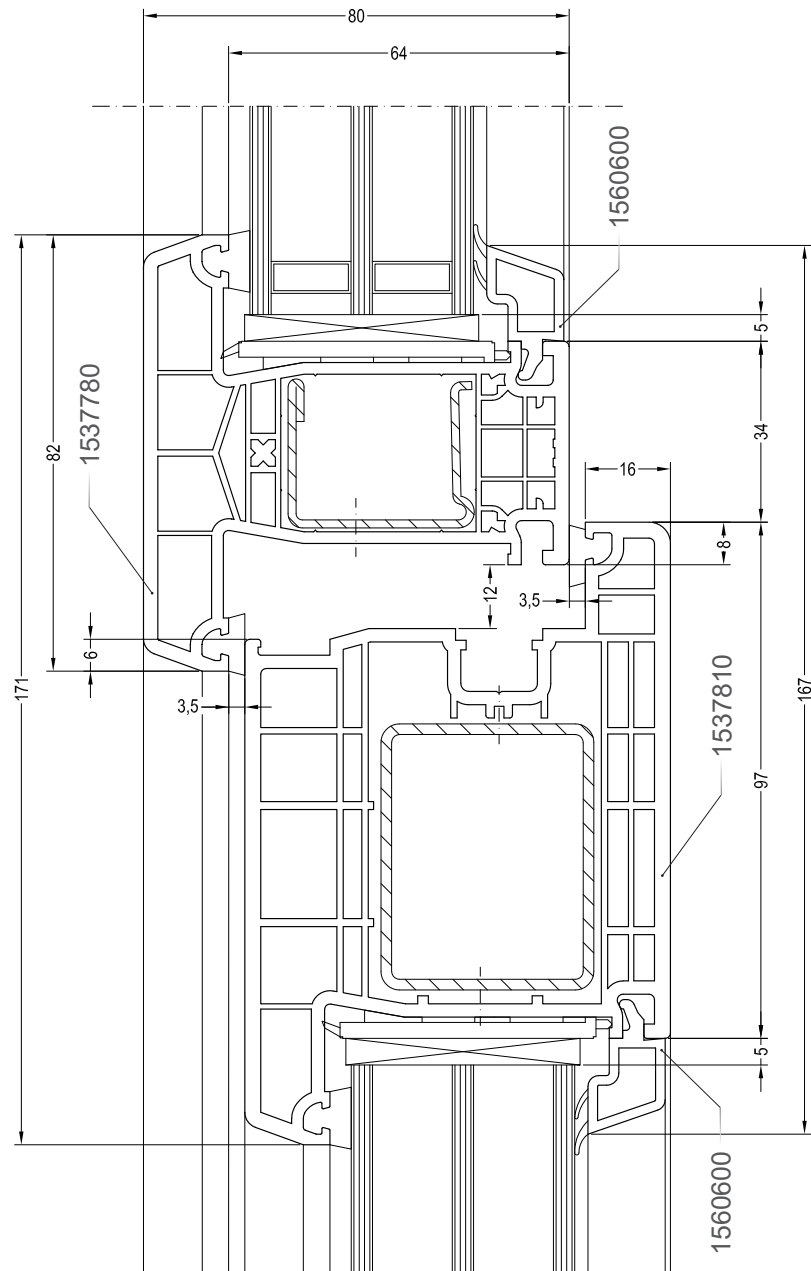

INTELIO

Чертежи узлов

Одностворчатый дверной блок с глухой частью:
створка входной двери Z и импост 82