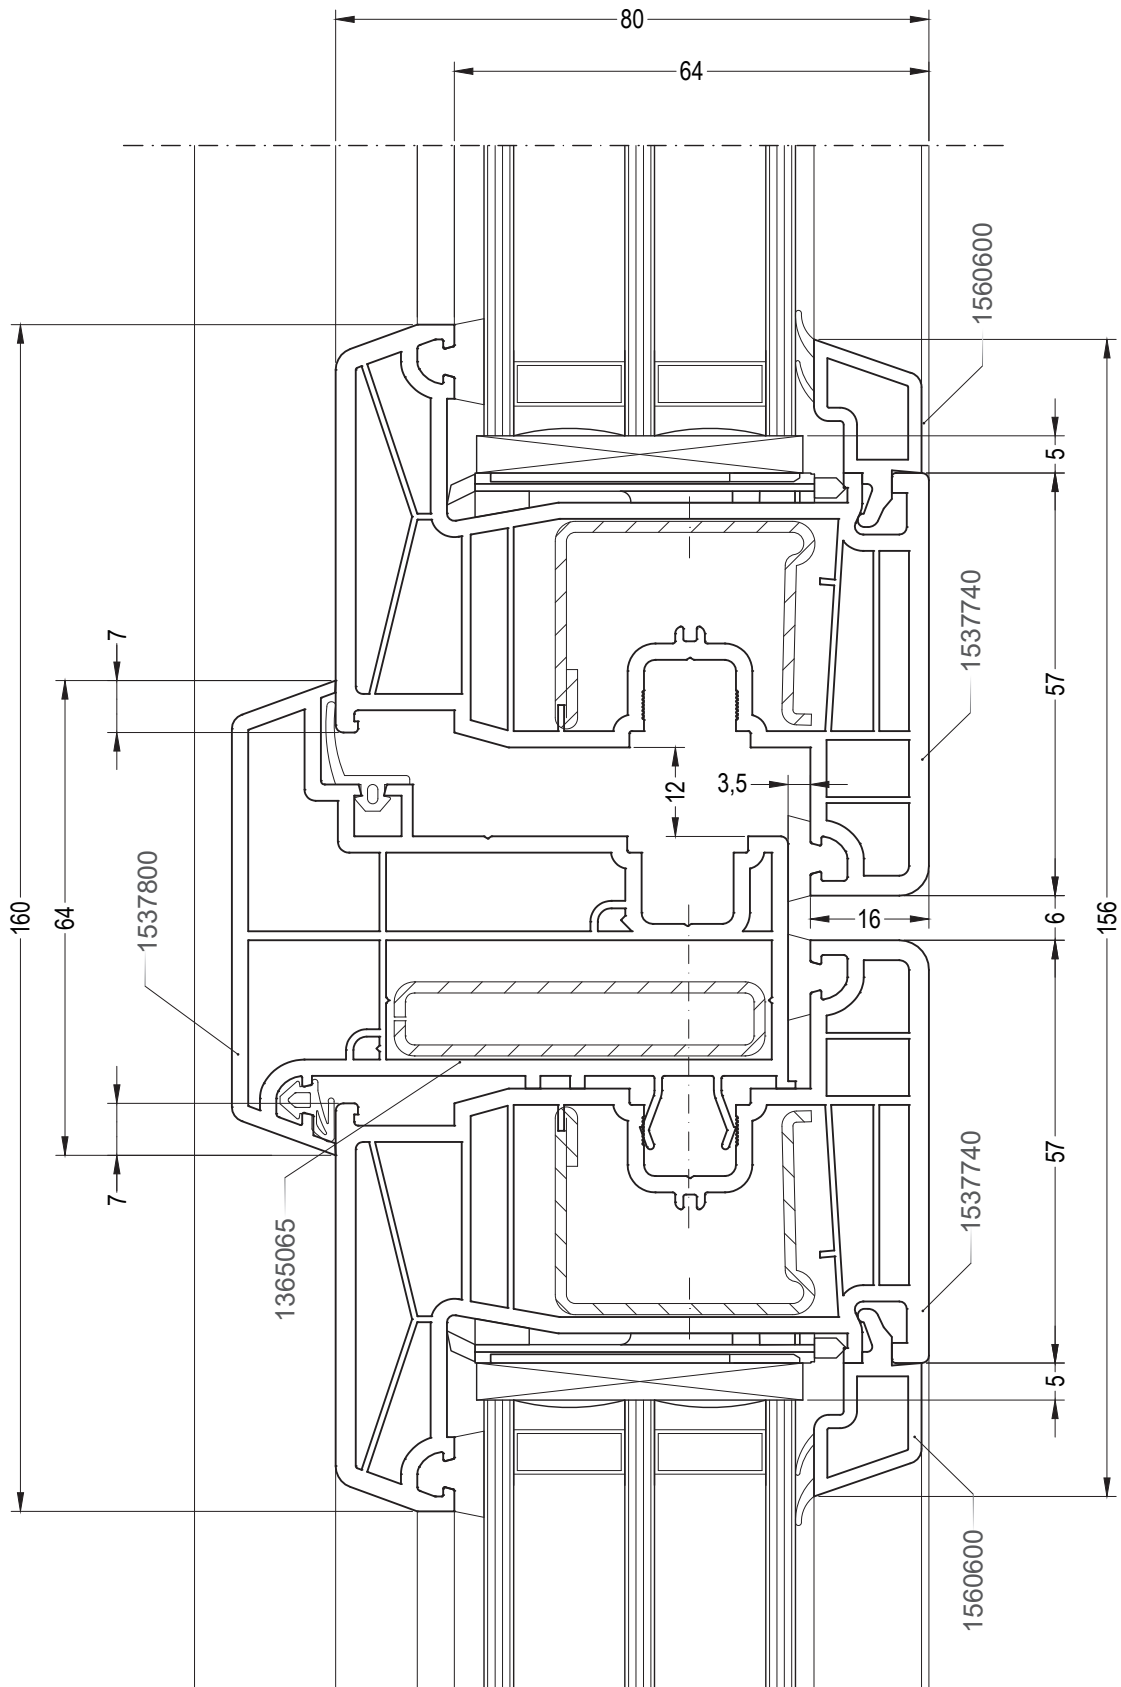

Одностворчатый оконный / балконный блок с глухой частью:
импост 82, створка R57

INTELIO

Чертежи узлов

Двухстворчатый оконный /
балконный блок с импостом:
импост 82, створка Z57

INTELIO

Чертежи узлов

Двухстворчатый
оконный /
балконный блок
с импостом:
импост 82,
створка R57

INTELIO

Чертежи узлов

Двухстворчатый безимпостный оконный / балконный блок:
ложный импост 80, створка Z57

INTELIO

Чертежи узлов

Двухстворчатый безимпостный оконный / балконный блок:
ложный импост 80, створка R57