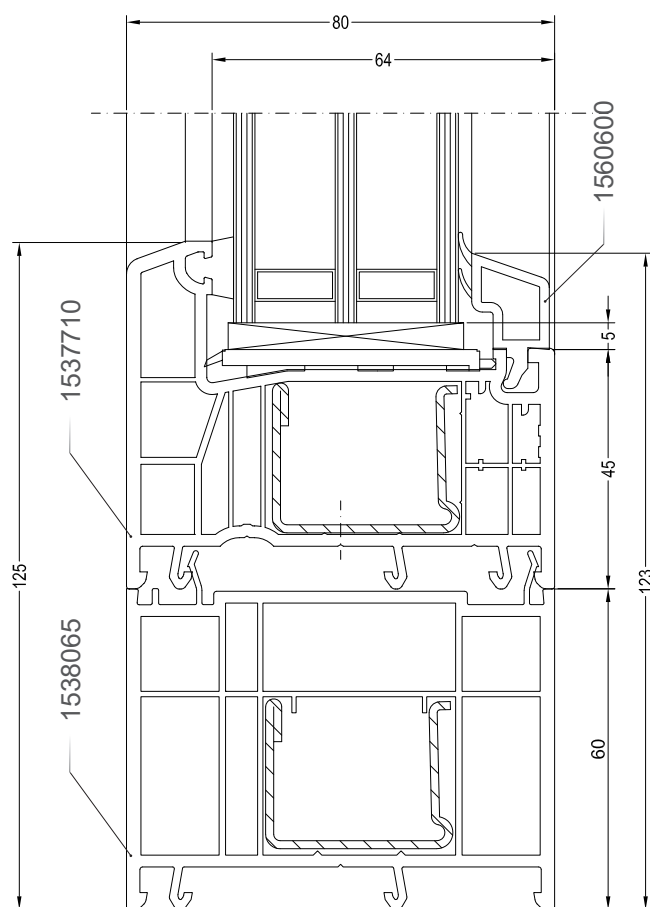

INTELIO

Чертежи узлов

Одностворчатый дверной блок с глухой частью:
коробка 65 и доборный профиль 60/80