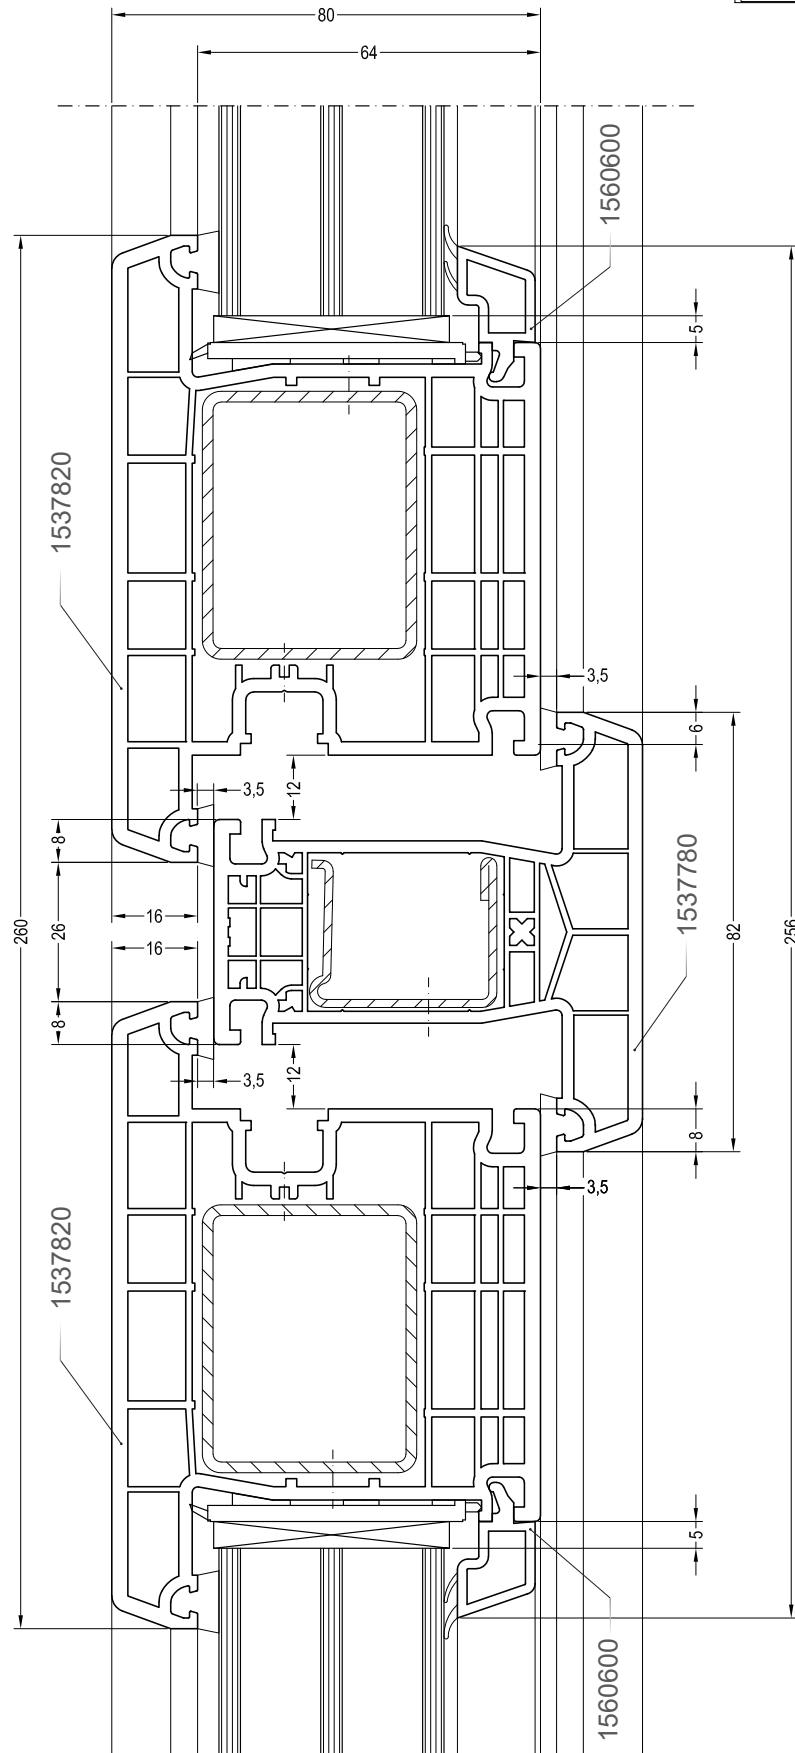

Одностворчатая входная дверь: коробка 65 и створка двери Т

INTELIO

Чертежи узлов

Одностворчатая входная дверь: порог
80 Universal и створка двери Z

INTELIO

Чертежи узлов

Одностворчатая входная дверь: порог
80 Universal и створка двери Т

INTELIO

Чертежи узлов

Двухстворчатый дверной блок с импостом: створка входной двери Z и импост 82

INTELIO

Чертежи узлов

Двухстворчатый дверной блок с импостом: створка входной двери Т и импост 82

INTELIO

Чертежи узлов

Двухстворчатый безимпостный дверной блок:
створка входной двери Z и ложный импост 80

INTELIO

Чертежи узлов

Двухстворчатый безимпостный дверной блок:
створка входной двери Т и ложный импост 80

INTELIO

Чертежи узлов