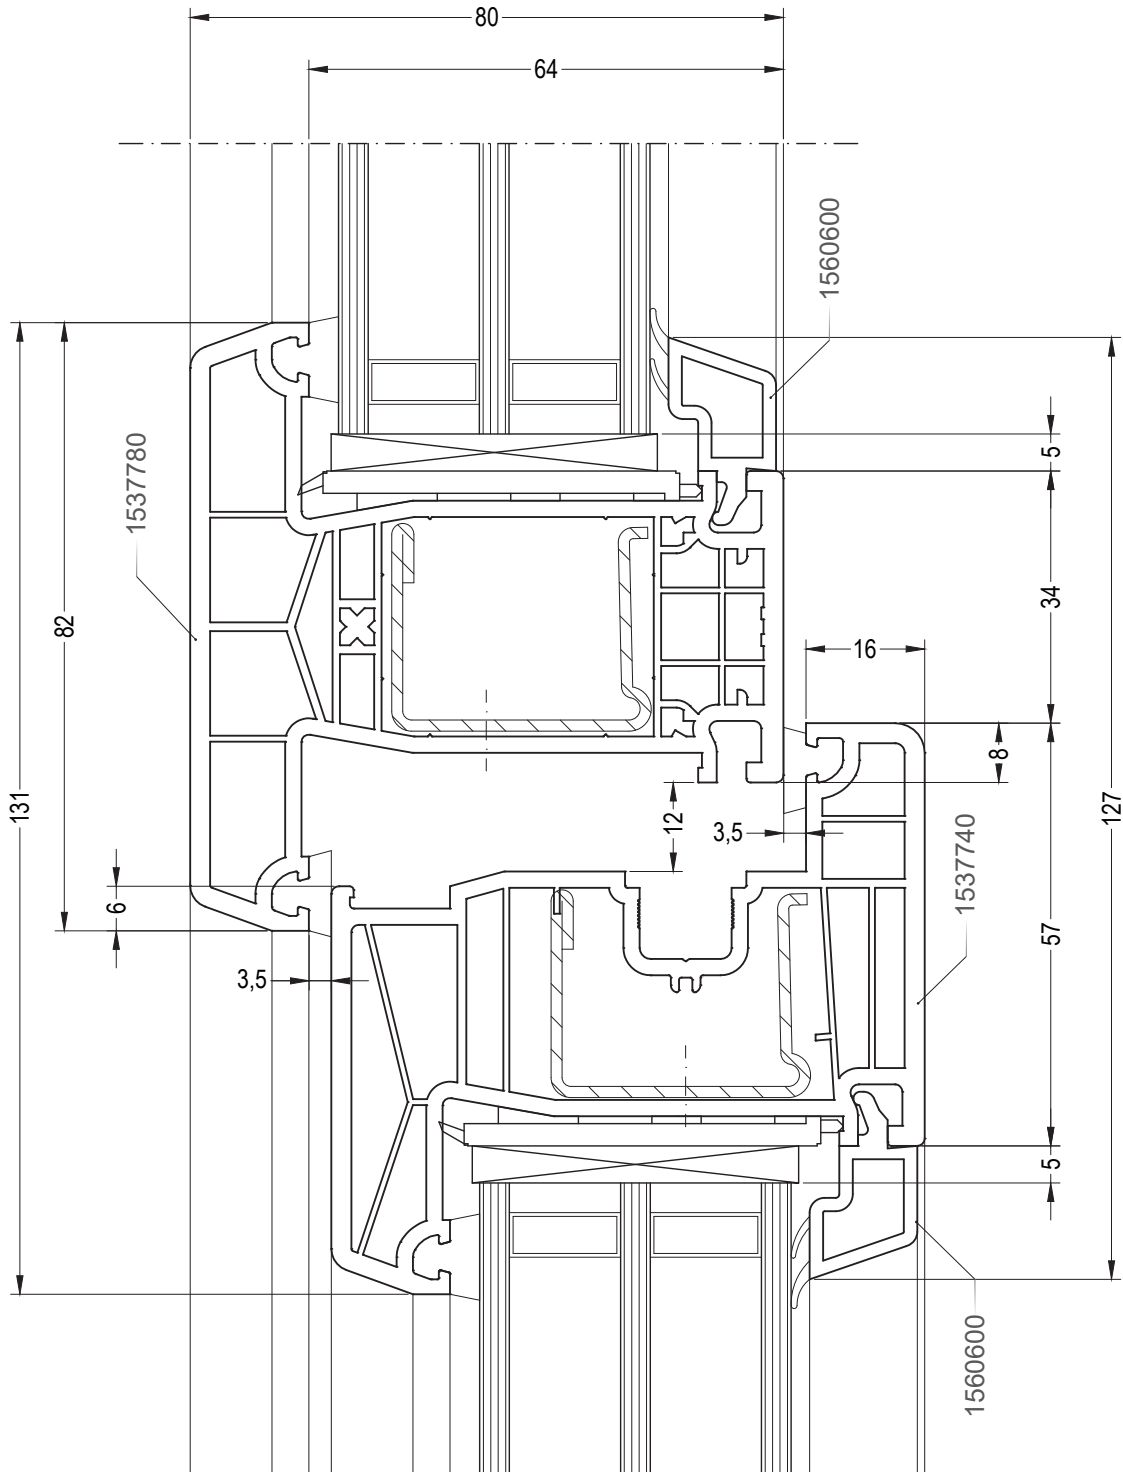

INTELIO

Чертежи узлов

Одностворчатый оконный / балконный блок: коробка 65, створка R57

INTELIO

Чертежи узлов

Одностворчатый оконный / балконный блок с глухой частью:
импост 57, створка Z57

INTELIO

Чертежи узлов

Одностворчатый оконный / балконный блок с глухой частью:
импост 82, створка R57

INTELIO

Чертежи узлов

Двухстворчатый оконный /
балконный блок с импостом:
импост 82, створка Z57

INTELIO

Чертежи узлов

Двухстворчатый
оконный /
балконный блок
с импостом:
импост 82,
створка R57