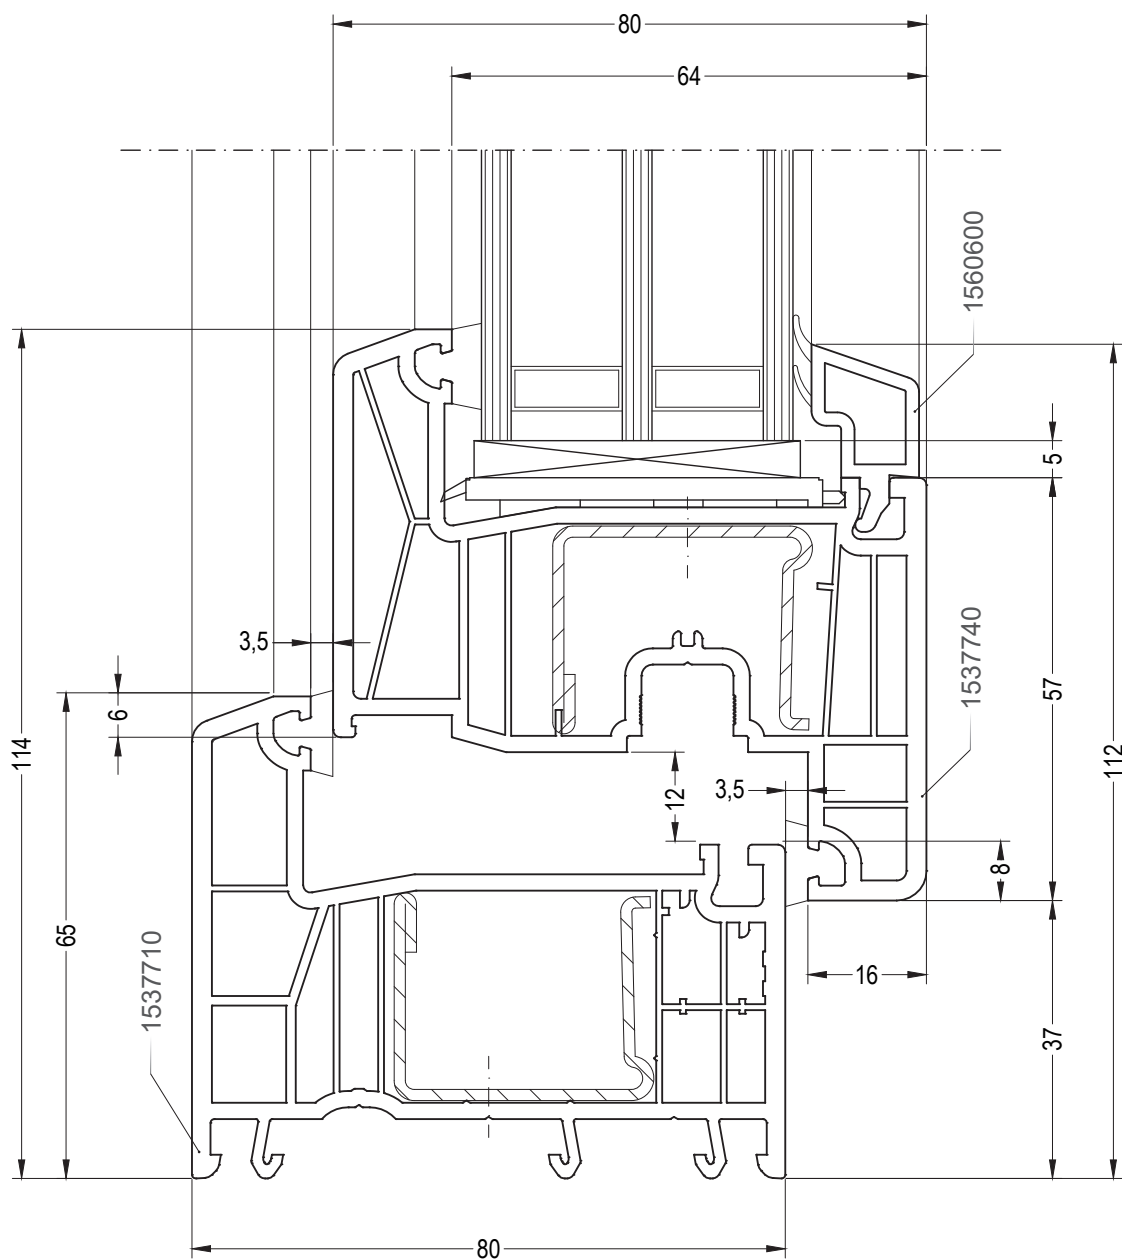

Одностворчатый оконный / балконный блок:
коробка 58, створка Z57

INTELIO

Чертежи узлов

Одностворчатый оконный / балконный блок: коробка 58, створка R57

INTELIO

Чертежи узлов

Одностворчатый оконный / балконный блок:
коробка 65, створка Z57

INTELIO

Чертежи узлов

Одностворчатый оконный / балконный блок: коробка 65, створка R57

INTELIO

Чертежи узлов

Одностворчатый оконный / балконный блок с глухой частью:
импост 57, створка Z57

INTELIO

Чертежи узлов