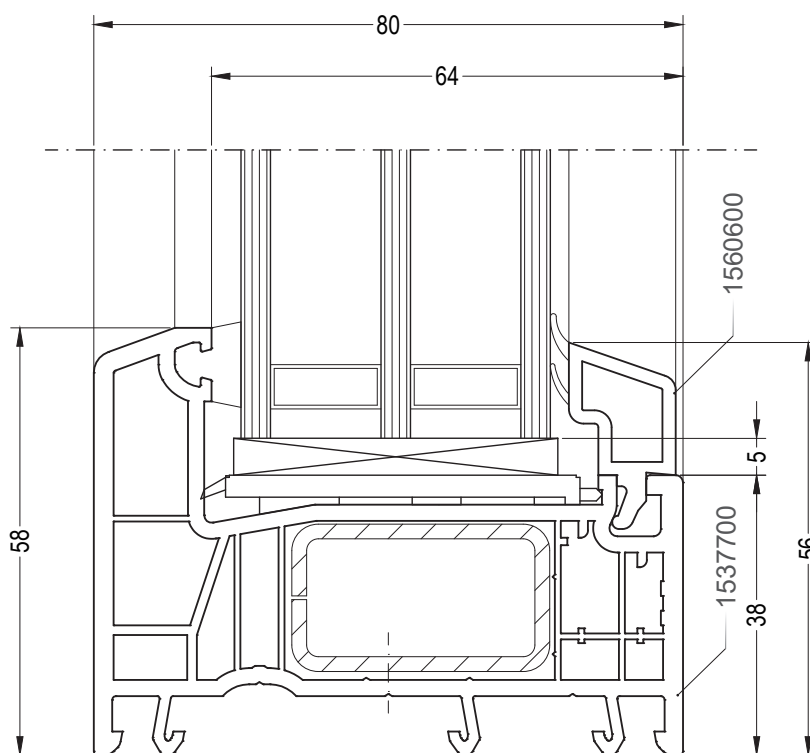

INTELIO

Чертежи узлов

Содержание

Глухое остекление: коробка 58	2
Глухое остекление: коробка 65	3
Одностворчатый оконный / балконный блок: коробка 58, створка Z57	4
Одностворчатый оконный / балконный блок: коробка 58, створка R57	5
Одностворчатый оконный / балконный блок: коробка 65, створка Z57	6
Одностворчатый оконный / балконный блок: коробка 65, створка R57	7
Одностворчатый оконный / балконный блок с глухой частью: импост 57, створка Z57	8
Одностворчатый оконный / балконный блок с глухой частью: импост 82, створка R57	9
Двухстворчатый оконный / балконный блок с импостом: импост 82, створка Z57	10
Двухстворчатый оконный / балконный блок с импостом: импост 82, створка R57	11
Двухстворчатый безимпостный оконный / балконный блок: ложный импост 80, створка Z57	12
Двухстворчатый безимпостный оконный / балконный блок: ложный импост 80, створка R57	13
Перемычка в коробке (створке): импост 82	14
Одностворчатая входная дверь: коробка 65 и створка двери Z	15
Одностворчатая входная дверь: коробка 65 и створка двери T	16
Одностворчатая входная дверь: порог 80 Universal и створка двери Z	17
Одностворчатая входная дверь: порог 80 Universal и створка двери T	18
Двухстворчатый дверной блок с импостом: створка входной двери Z и импост 82	19
Двухстворчатый дверной блок с импостом: створка входной двери T и импост 82	20
Двухстворчатый безимпостный дверной блок: створка входной двери Z и ложный импост 80	21
Двухстворчатый безимпостный дверной блок: створка входной двери T и ложный импост 80	22
Одностворчатый дверной блок с глухой частью: створка входной двери Z и импост 82	23
Одностворчатый дверной блок с глухой частью: коробка 65 и доборный профиль 60/80	24

INTELIO

Чертежи узлов

Глухое остекление: коробка 58