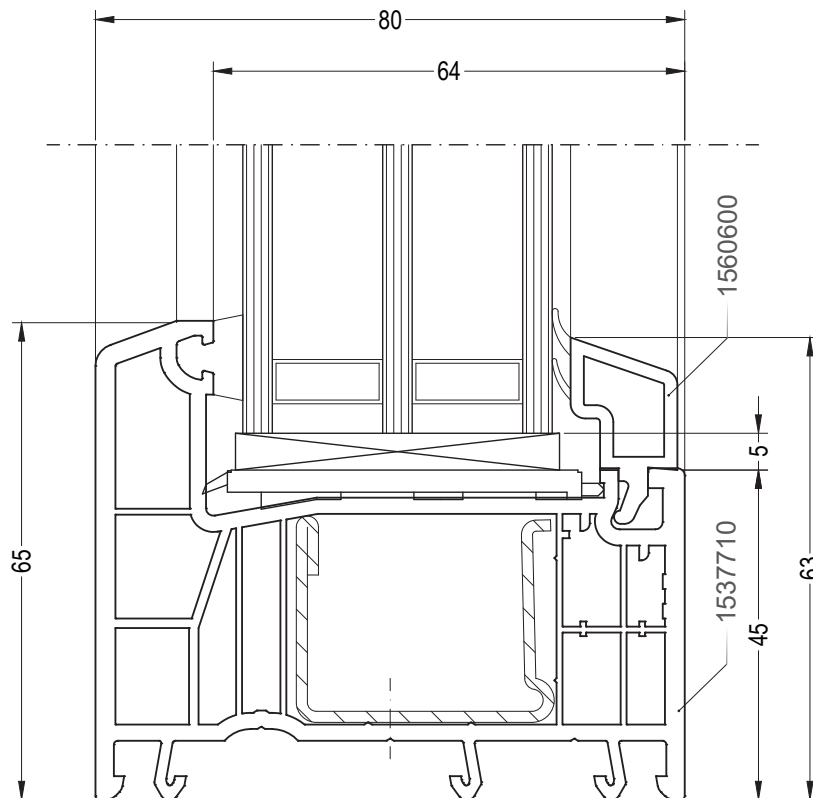

INTELIO

Чертежи узлов

Глухое остекление: коробка 65