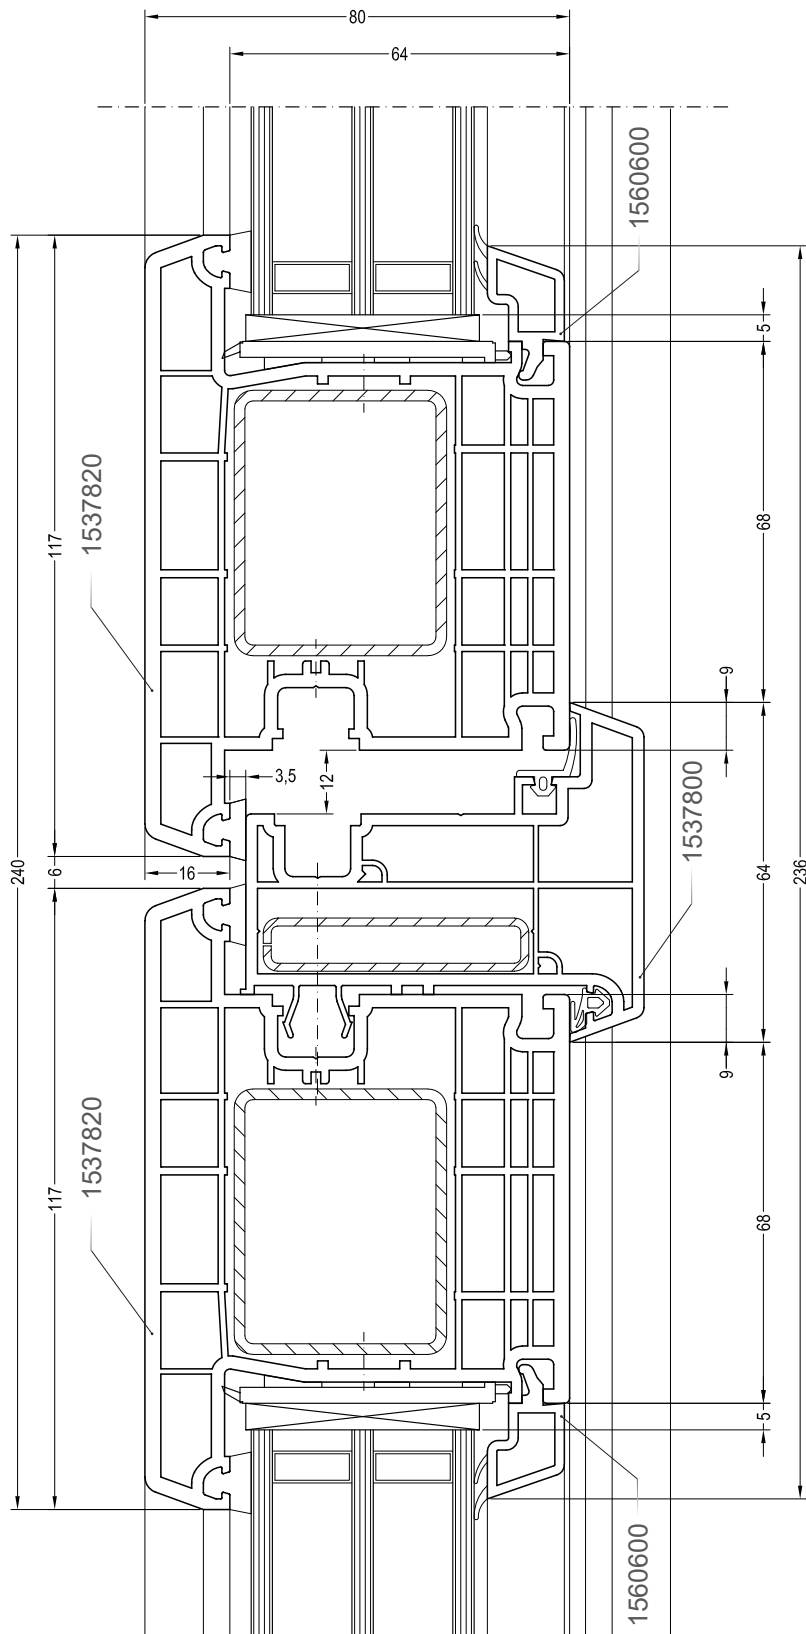

Одностворчатая входная дверь: коробка 65 и створка двери Т

INTELIO

Чертежи узлов

Одностворчатая входная дверь: порог
80 Universal и створка двери Z

INTELIO

Чертежи узлов

Одностворчатая входная дверь: порог
80 Universal и створка двери Т

INTELIO

Чертежи узлов

Двухстворчатый дверной блок с импостом: створка входной двери Z и импост 82

INTELIO

Чертежи узлов

Двухстворчатый дверной блок с импостом: створка входной двери Т и импост 82

INTELIO

Чертежи узлов

Двухстворчатый безимпостный дверной блок:
створка входной двери Z и ложный импост 80

INTELIO

Чертежи узлов

Двухстворчатый безимпостный дверной блок:
створка входной двери Т и ложный импост 80

INTELIO

Чертежи узлов