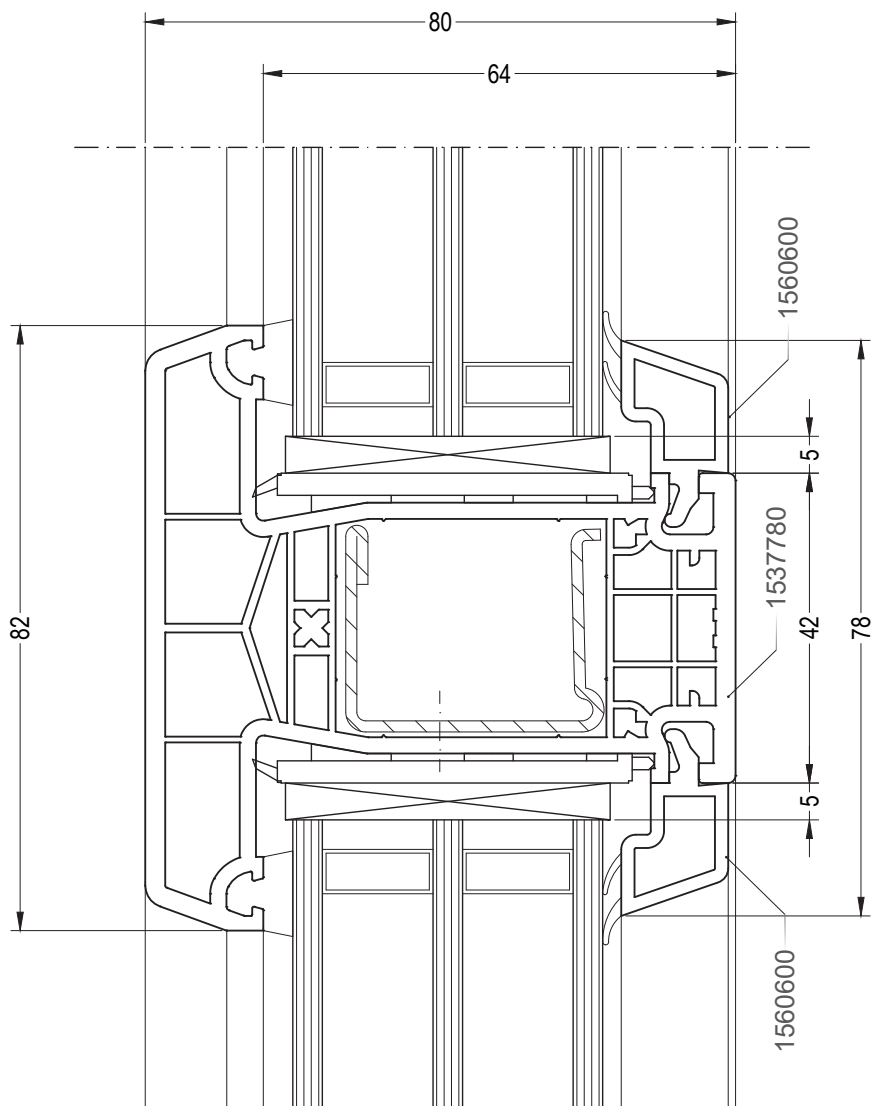

INTELIO

Чертежи узлов

Перемычка в коробке (створке): импост 82