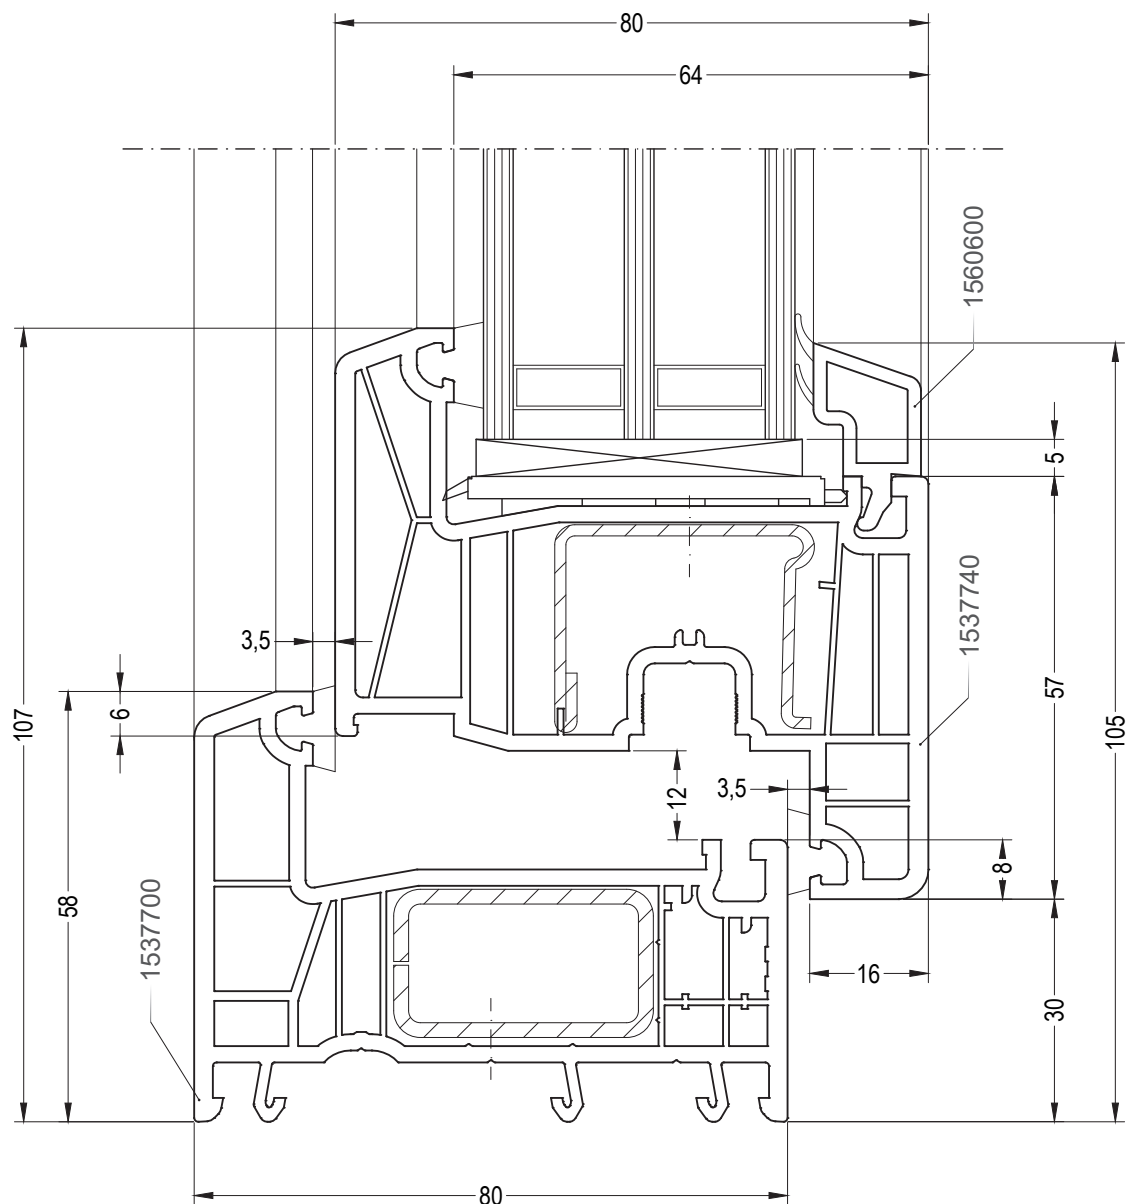

INTELIO

Техническая информация
Чертежи узлов

PEXAУ

INTELIO

Чертежи узлов

Содержание

Глухое остекление: коробка 58	2
Глухое остекление: коробка 65	3
Одностворчатый оконный / балконный блок: коробка 58, створка Z57	4
Одностворчатый оконный / балконный блок: коробка 58, створка R57	5
Одностворчатый оконный / балконный блок: коробка 65, створка Z57	6
Одностворчатый оконный / балконный блок: коробка 65, створка R57	7
Одностворчатый оконный / балконный блок с глухой частью: импост 57, створка Z57	8
Одностворчатый оконный / балконный блок с глухой частью: импост 82, створка R57	9
Двухстворчатый оконный / балконный блок с импостом: импост 82, створка Z57	10
Двухстворчатый оконный / балконный блок с импостом: импост 82, створка R57	11
Двухстворчатый безимпостный оконный / балконный блок: ложный импост 80, створка Z57	12
Двухстворчатый безимпостный оконный / балконный блок: ложный импост 80, створка R57	13
Перемычка в коробке (створке): импост 82	14
Одностворчатая входная дверь: коробка 65 и створка двери Z	15
Одностворчатая входная дверь: коробка 65 и створка двери T	16
Одностворчатая входная дверь: порог 80 Universal и створка двери Z	17
Одностворчатая входная дверь: порог 80 Universal и створка двери T	18
Двухстворчатый дверной блок с импостом: створка входной двери Z и импост 82	19
Двухстворчатый дверной блок с импостом: створка входной двери T и импост 82	20
Двухстворчатый безимпостный дверной блок: створка входной двери Z и ложный импост 80	21
Двухстворчатый безимпостный дверной блок: створка входной двери T и ложный импост 80	22
Одностворчатый дверной блок с глухой частью: створка входной двери Z и импост 82	23
Одностворчатый дверной блок с глухой частью: коробка 65 и доборный профиль 60/80	24

Одностворчатый оконный / балконный блок:
коробка 58, створка Z57

INTELIO

Чертежи узлов

Одностворчатый оконный / балконный блок: коробка 58, створка R57

INTELIO

Чертежи узлов

Одностворчатый оконный / балконный блок:
коробка 65, створка Z57