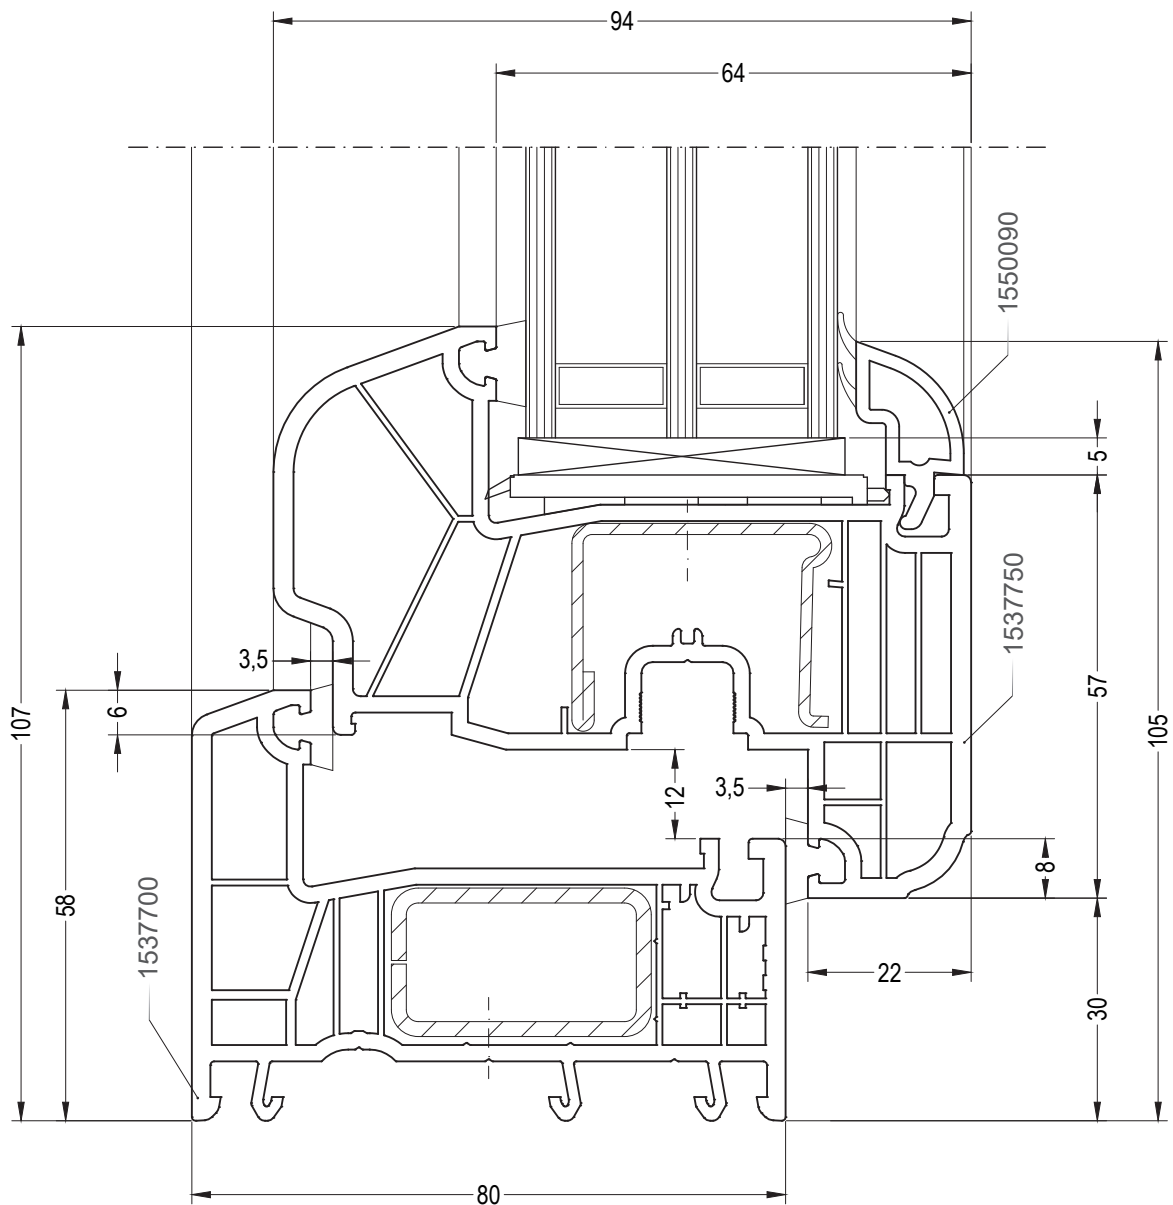

Одностворчатый оконный / балконный блок:
коробка 58, створка Z57

INTELIO

Чертежи узлов

Одностворчатый оконный / балконный блок: коробка 58, створка R57

INTELIO

Чертежи узлов

Одностворчатый оконный / балконный блок:
коробка 65, створка Z57

INTELIO

Чертежи узлов

Одностворчатый оконный / балконный блок: коробка 65, створка R57

INTELIO

Чертежи узлов

Одностворчатый оконный / балконный блок с глухой частью:
импост 57, створка Z57

INTELIO

Чертежи узлов