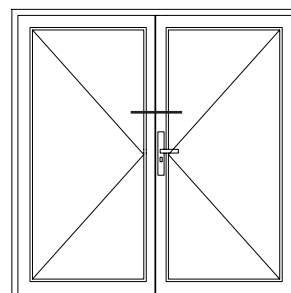

Одностворчатая входная дверь: коробка 65 и створка двери Т

INTELIO

Чертежи узлов

Одностворчатая входная дверь: порог
80 Universal и створка двери Z

INTELIO

Чертежи узлов

Одностворчатая входная дверь: порог
80 Universal и створка двери Т

INTELIO

Чертежи узлов

Двухстворчатый дверной блок с импостом: створка входной двери Z и импост 82

INTELIO

Чертежи узлов

Двухстворчатый дверной блок с импостом: створка входной двери Т и импост 82

INTELIO

Чертежи узлов