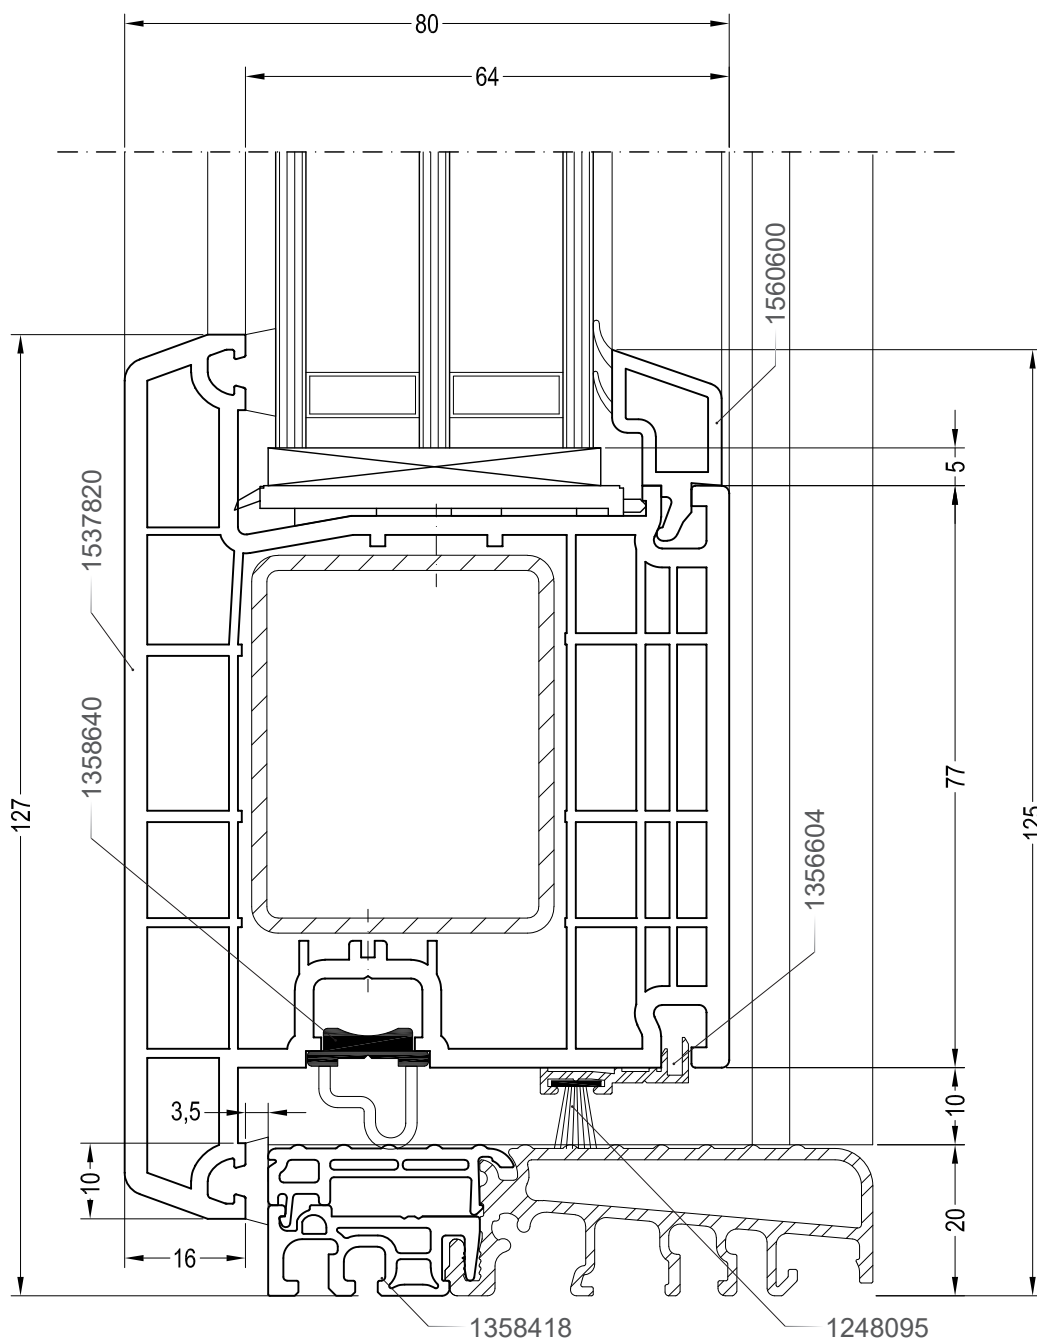

Одностворчатая входная дверь: коробка 65 и створка двери Т

INTELIO

Чертежи узлов

Одностворчатая входная дверь: порог
80 Universal и створка двери Z

INTELIO

Чертежи узлов

Одностворчатая входная дверь: порог
80 Universal и створка двери Т

INTELIO

Чертежи узлов

Двухстворчатый дверной блок с импостом: створка входной двери Z и импост 82

INTELIO

Чертежи узлов

Двухстворчатый дверной блок с импостом: створка входной двери Т и импост 82

INTELIO

Чертежи узлов

Двухстворчатый безимпостный дверной блок:
створка входной двери Z и ложный импост 80

INTELIO

Чертежи узлов

Двухстворчатый безимпостный дверной блок:
створка входной двери Т и ложный импост 80

INTELIO

Чертежи узлов