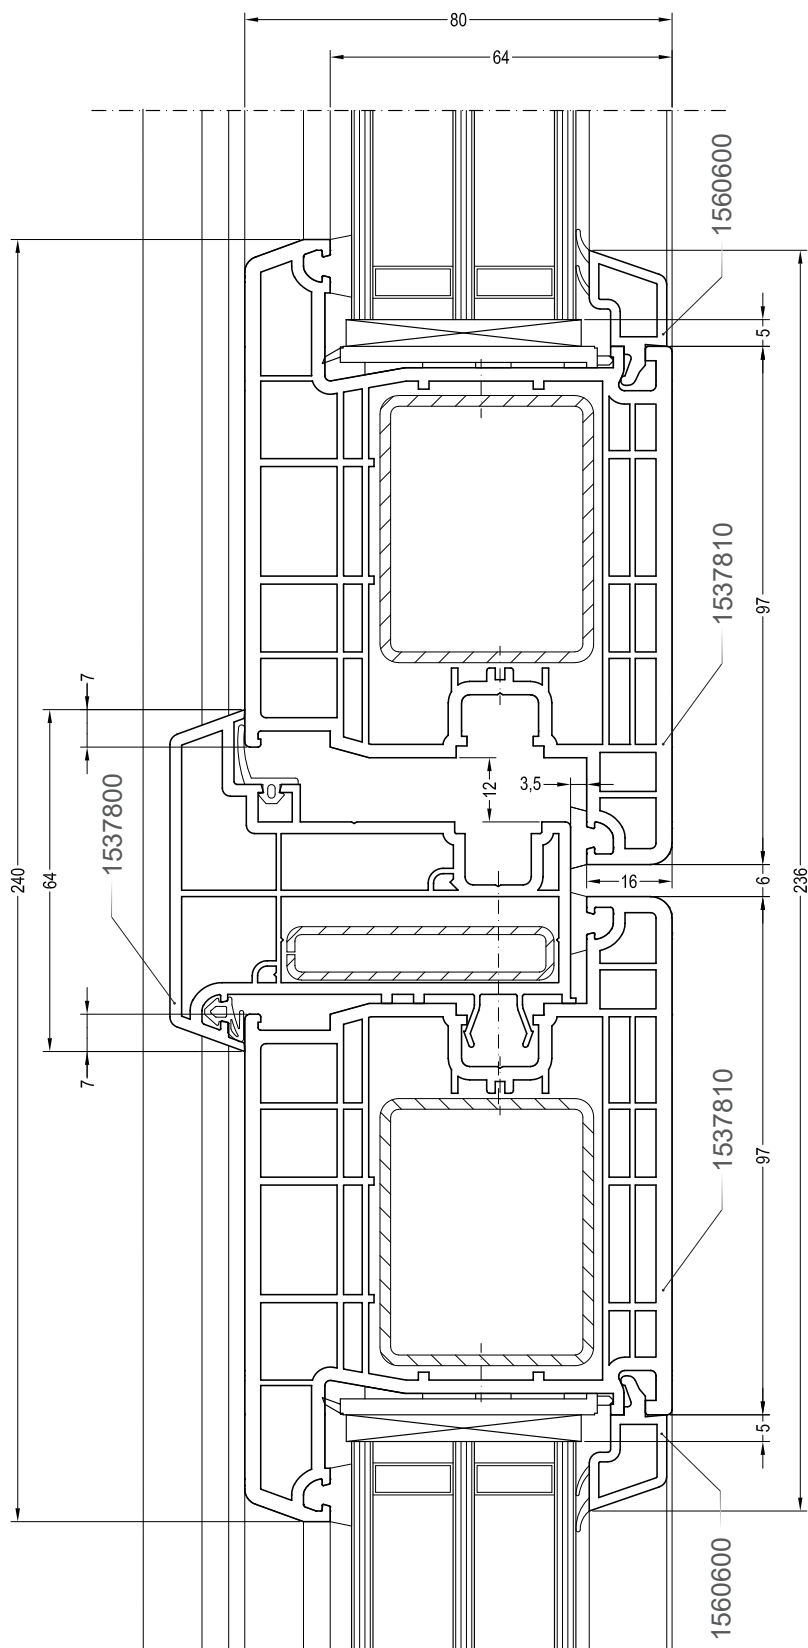

Одностворчатая входная дверь: коробка 65 и створка двери Т

INTELIO

Чертежи узлов

Одностворчатая входная дверь: порог
80 Universal и створка двери Z

INTELIO

Чертежи узлов

Одностворчатая входная дверь: порог
80 Universal и створка двери Т

INTELIO

Чертежи узлов

Двухстворчатый дверной блок с импостом: створка входной двери Z и импост 82

INTELIO

Чертежи узлов

Двухстворчатый дверной блок с импостом: створка входной двери Т и импост 82

INTELIO

Чертежи узлов

Двухстворчатый безимпостный дверной блок:
створка входной двери Z и ложный импост 80

INTELIO

Чертежи узлов

Двухстворчатый безимпостный дверной блок:
створка входной двери Т и ложный импост 80

INTELIO

Чертежи узлов