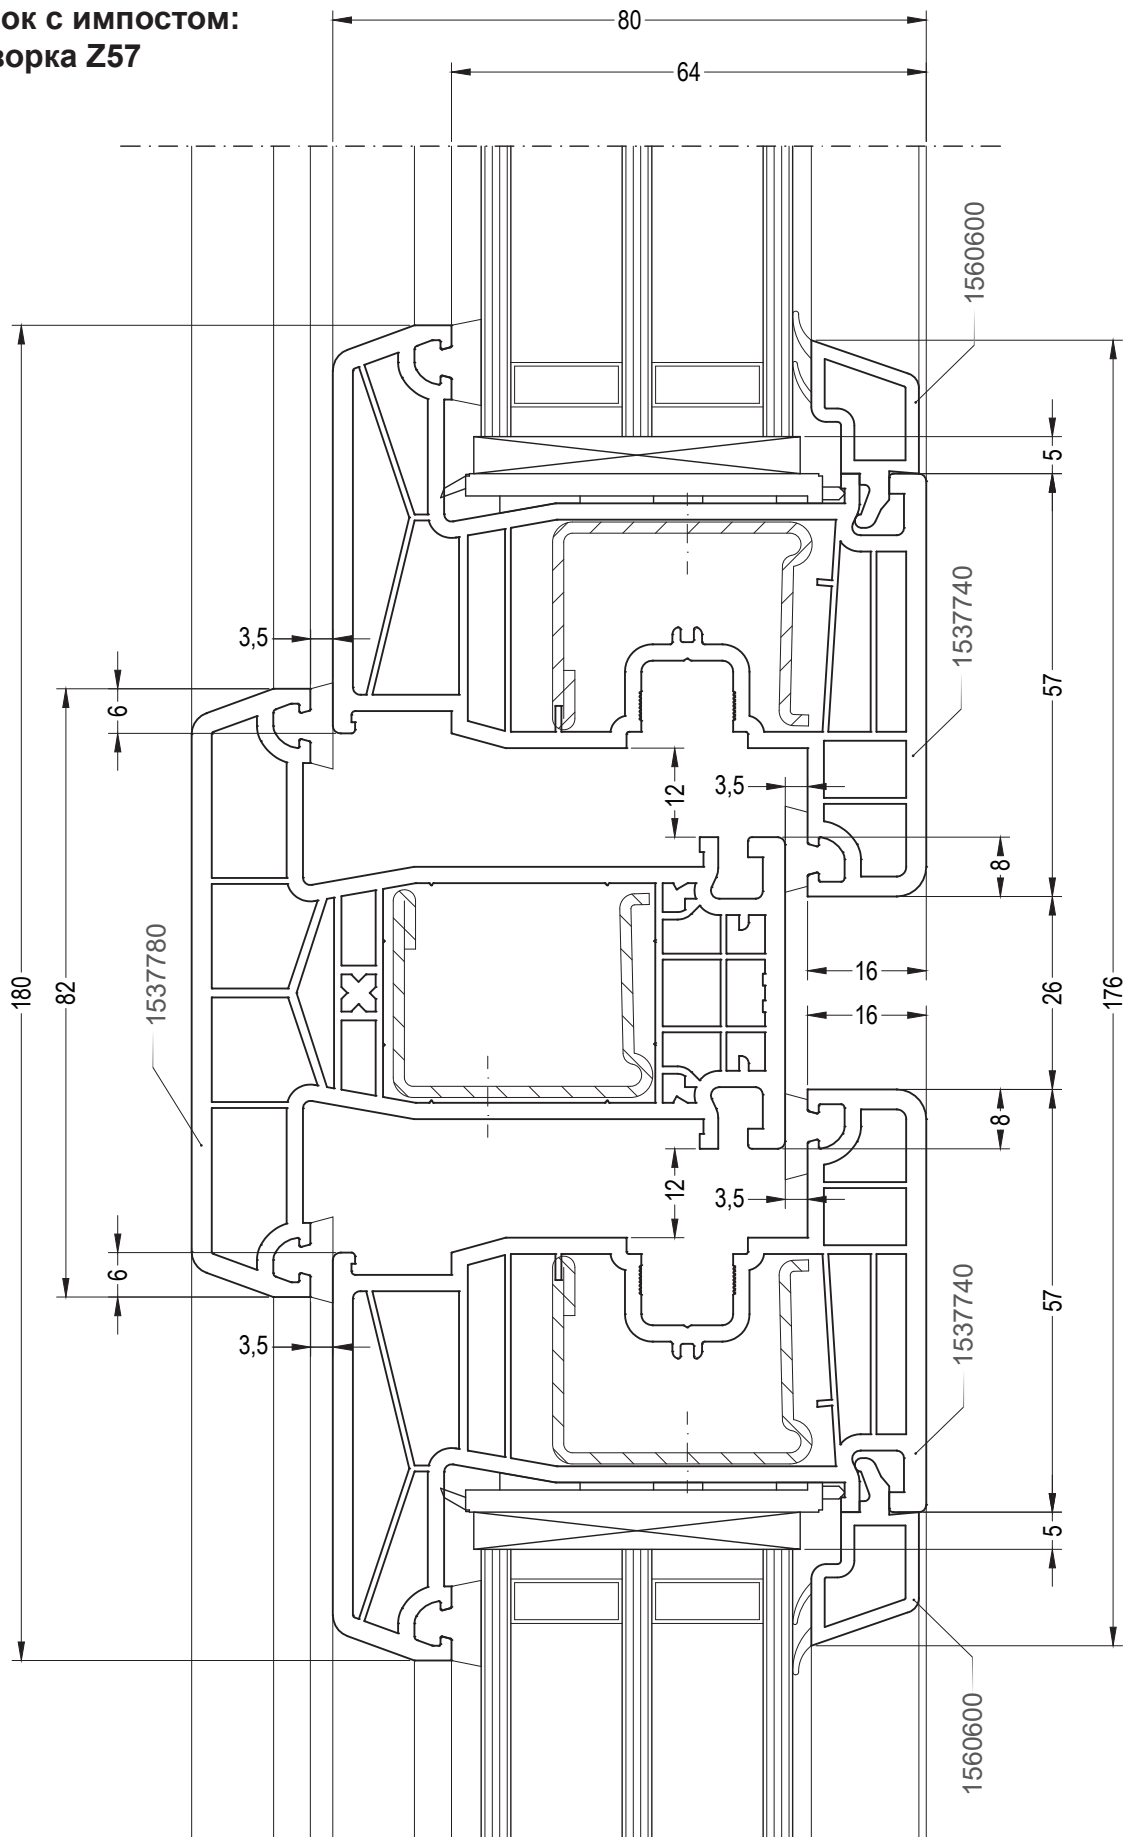

Одностворчатый оконный / балконный блок с глухой частью:
импост 82, створка R57

INTELIO

Чертежи узлов

Двухстворчатый оконный /
балконный блок с импостом:
импост 82, створка Z57

INTELIO

Чертежи узлов

Двухстворчатый
оконный /
балконный блок
с импостом:
импост 82,
створка R57

INTELIO

Чертежи узлов

Двухстворчатый безимпостный оконный / балконный блок:
ложный импост 80, створка Z57

INTELIO

Чертежи узлов

Двухстворчатый безимпостный оконный / балконный блок:
ложный импост 80, створка R57