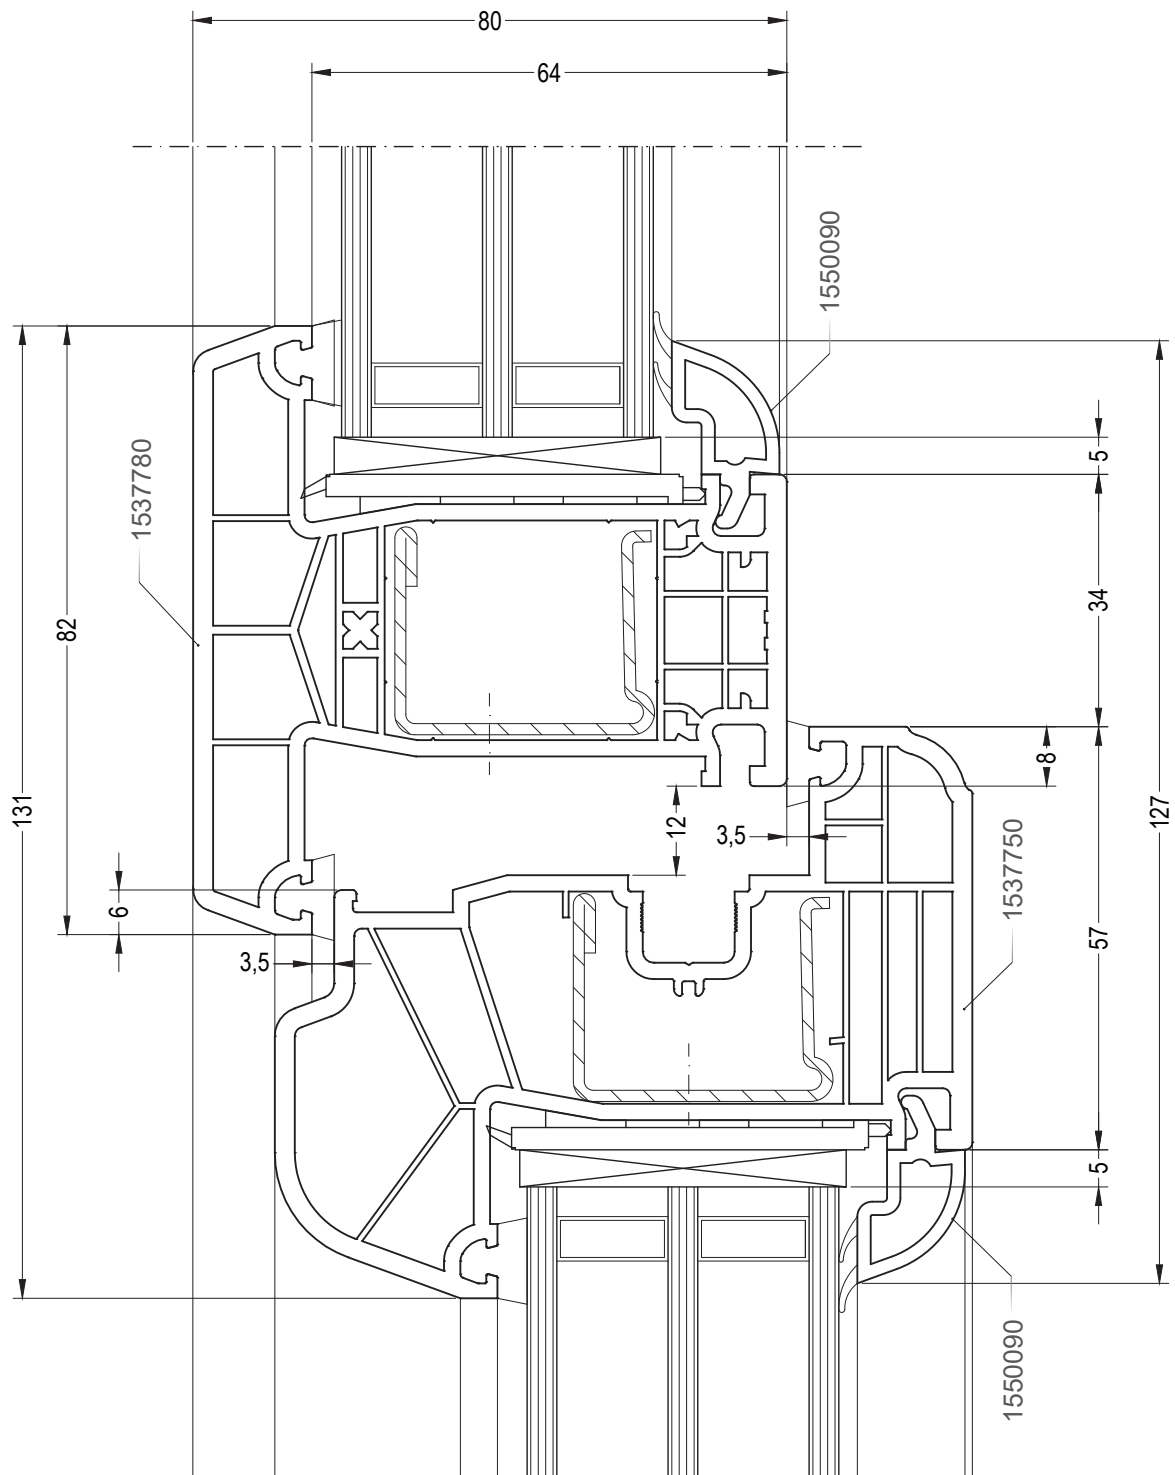

INTELIO

Чертежи узлов

Одностворчатый оконный / балконный блок: коробка 65, створка R57

INTELIO

Чертежи узлов

Одностворчатый оконный / балконный блок с глухой частью:
импост 57, створка Z57

INTELIO

Чертежи узлов

Одностворчатый оконный / балконный блок с глухой частью:
импост 82, створка R57

INTELIO

Чертежи узлов

Двухстворчатый оконный /
балконный блок с импостом:
импост 82, створка Z57

INTELIO

Чертежи узлов

Двухстворчатый
оконный /
балконный блок
с импостом:
импост 82,
створка R57