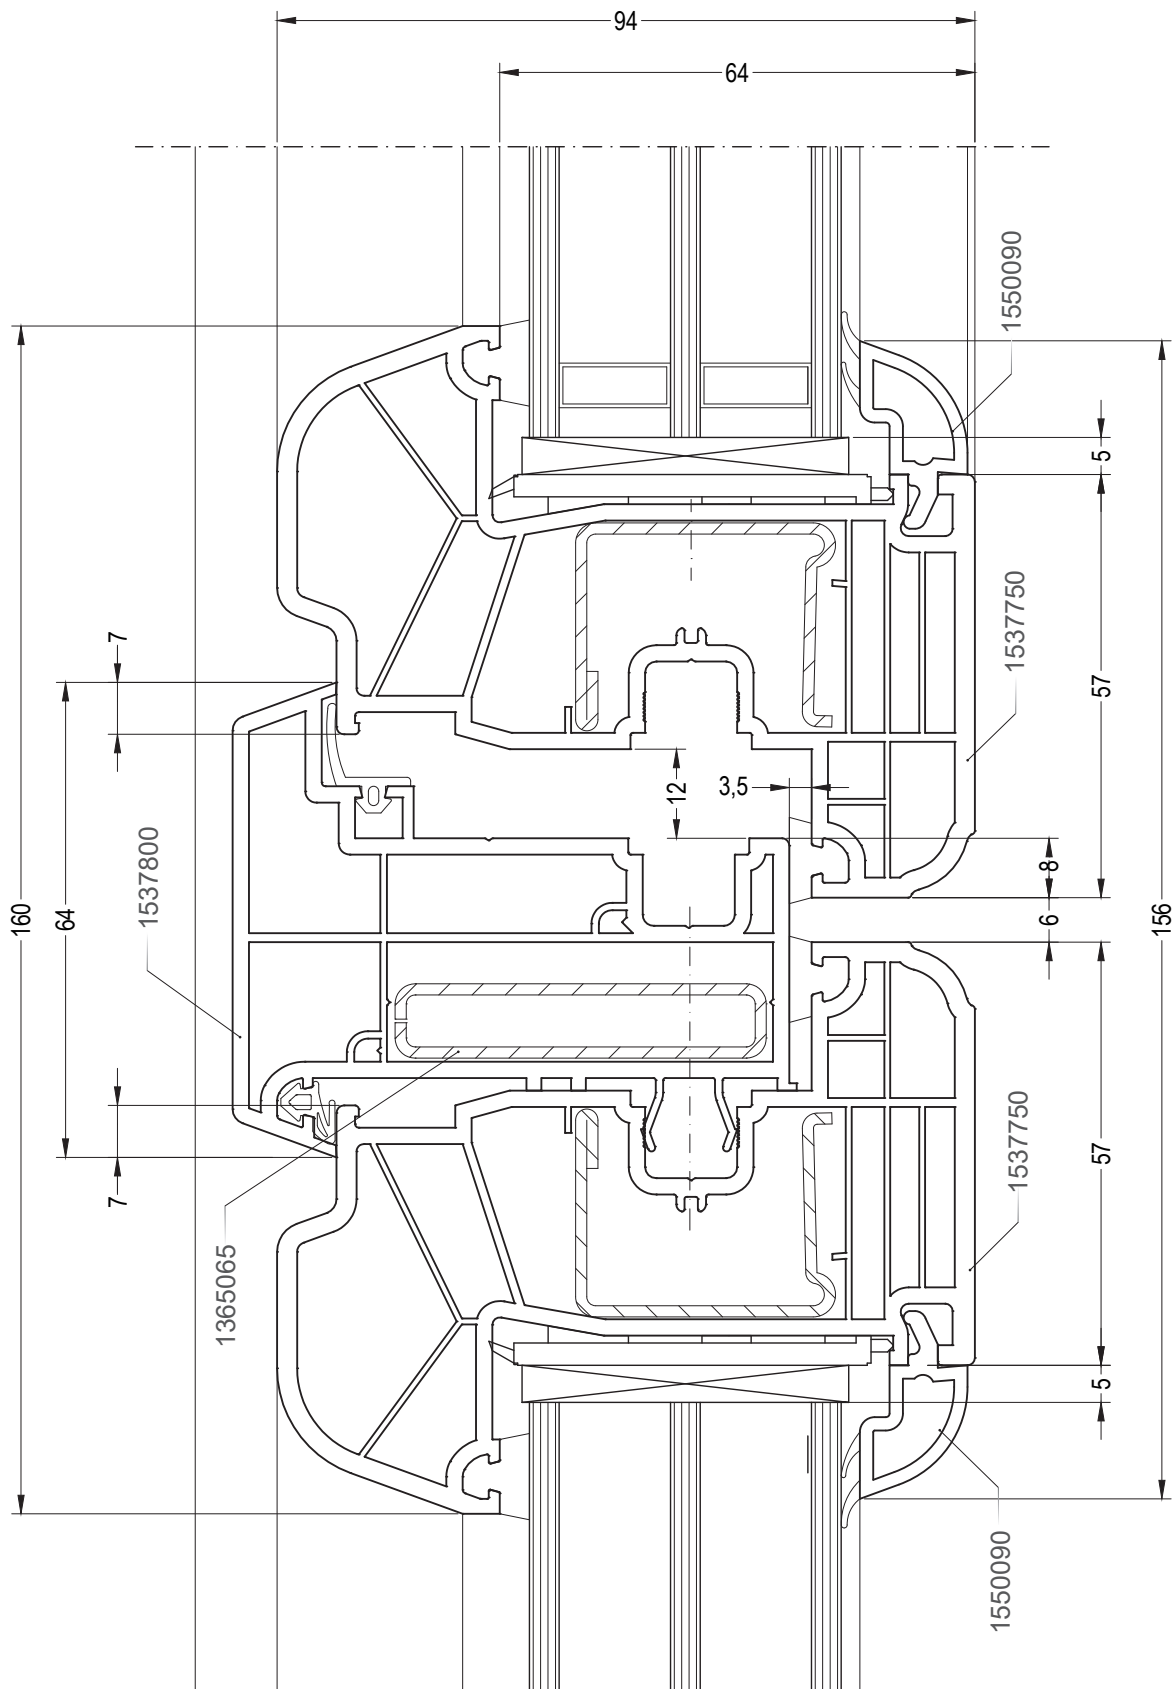

INTELIO

Чертежи узлов

Двухстворчатый безимпостный оконный / балконный блок:
ложный импост 80, створка Z57

INTELIO

Чертежи узлов

Двухстворчатый безимпостный оконный / балконный блок:
ложный импост 80, створка R57

INTELIO

Чертежи узлов

Перемычка в коробке (створке): импост 82

INTELIO

Чертежи узлов

Одностворчатая входная дверь: коробка 65 и створка двери Z

INTELIO

Чертежи узлов