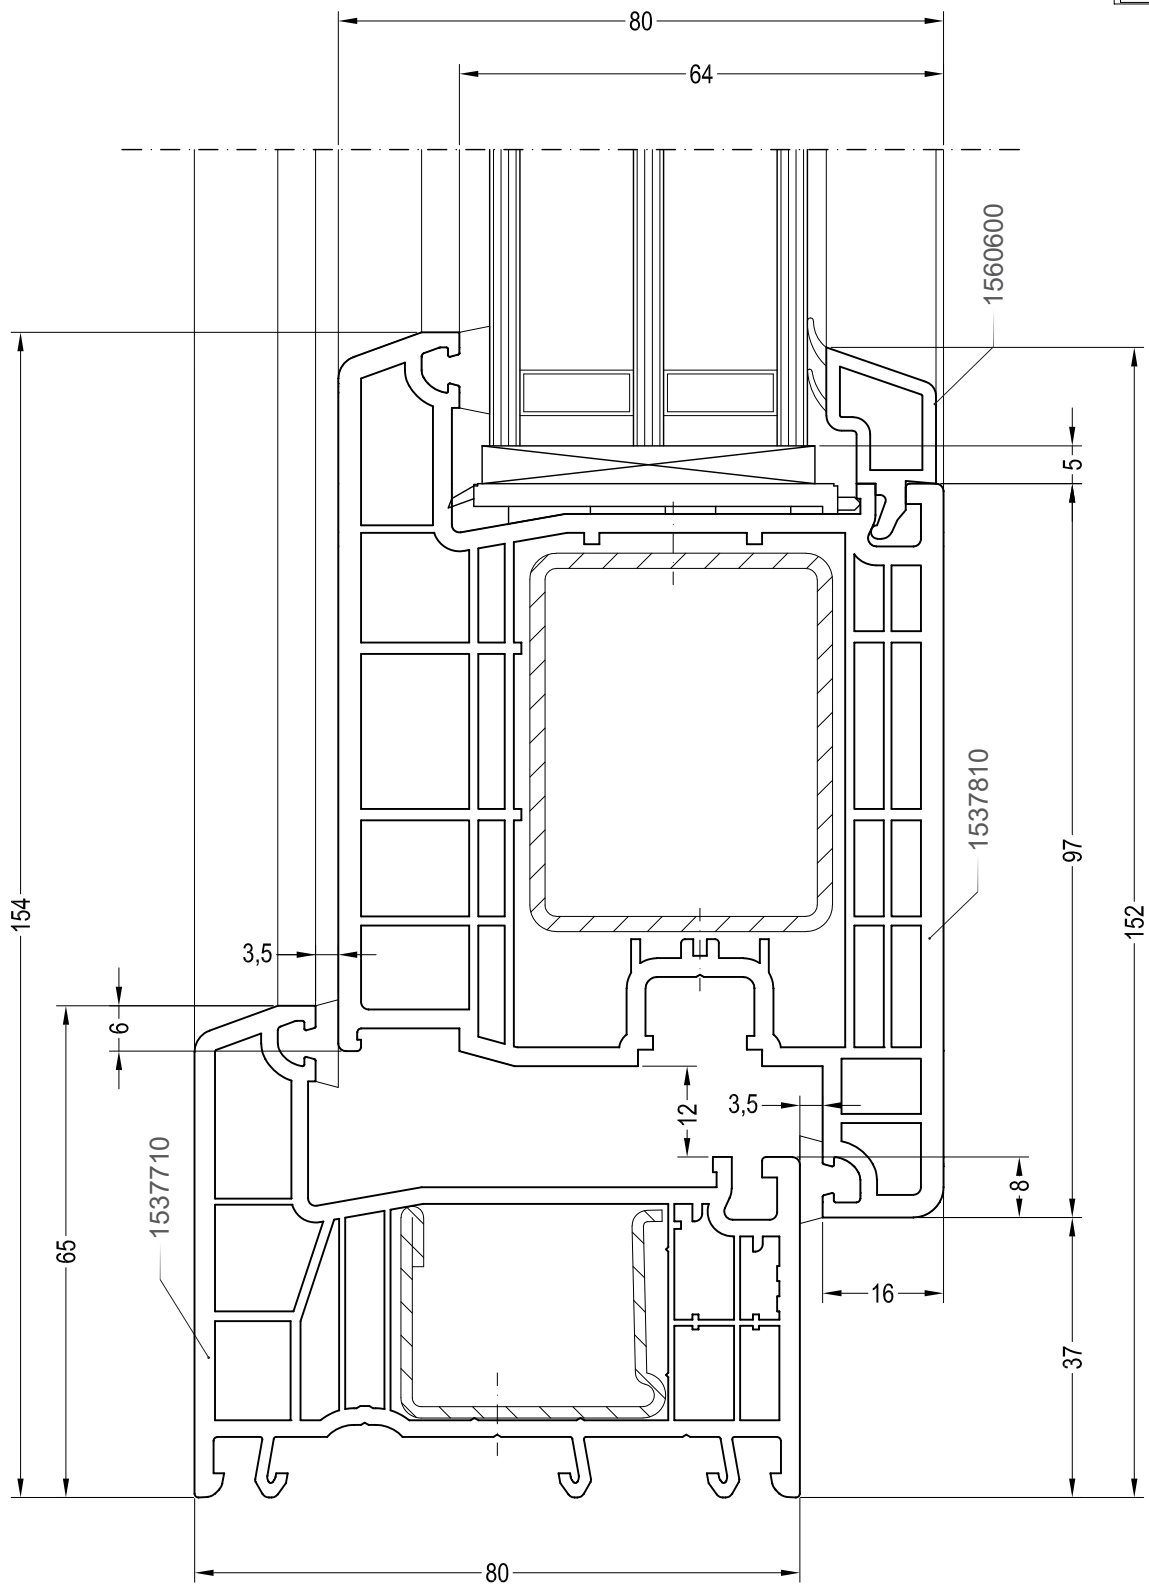

INTELIO

Чертежи узлов

Двухстворчатый безимпостный оконный / балконный блок:
ложный импост 80, створка Z57

INTELIO

Чертежи узлов

Двухстворчатый безимпостный оконный / балконный блок:
ложный импост 80, створка R57

INTELIO

Чертежи узлов

Перемычка в коробке (створке): импост 82

INTELIO

Чертежи узлов

Одностворчатая входная дверь: коробка 65 и створка двери Z

INTELIO

Чертежи узлов

Одностворчатая входная дверь: коробка 65 и створка двери Т

INTELIO

Чертежи узлов

Одностворчатая входная дверь: порог
80 Universal и створка двери Z

INTELIO

Чертежи узлов

Одностворчатая входная дверь: порог
80 Universal и створка двери Т