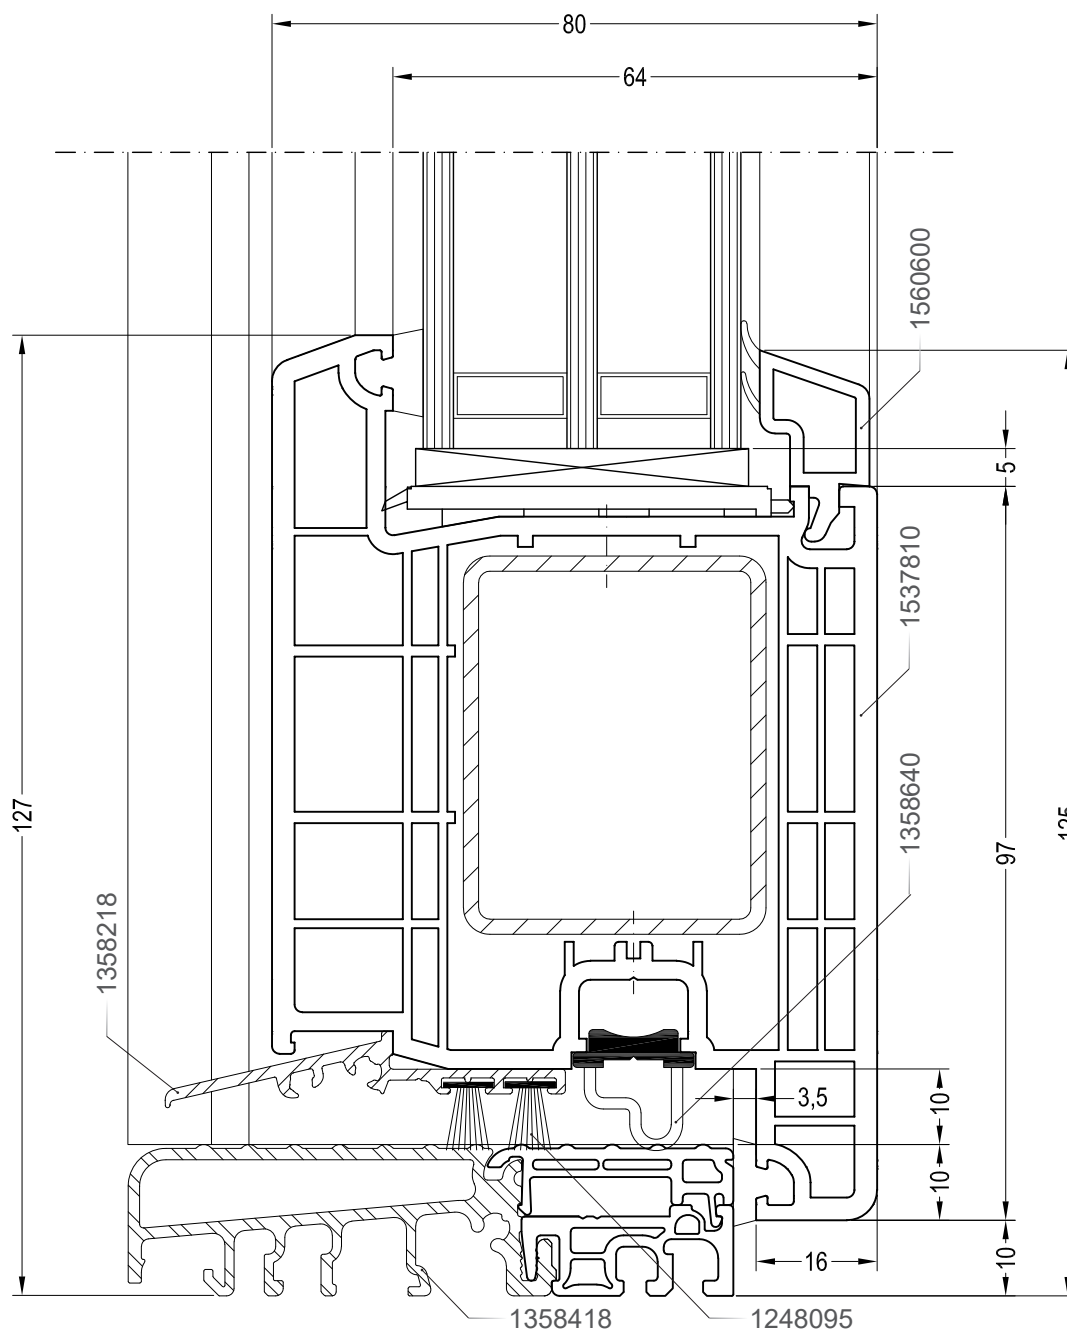

INTELIO

Чертежи узлов

Двухстворчатый безимпостный оконный / балконный блок:
ложный импост 80, створка Z57

INTELIO

Чертежи узлов

Двухстворчатый безимпостный оконный / балконный блок:
ложный импост 80, створка R57

INTELIO

Чертежи узлов

Перемычка в коробке (створке): импост 82

INTELIO

Чертежи узлов

Одностворчатая входная дверь: коробка 65 и створка двери Z

INTELIO

Чертежи узлов

Одностворчатая входная дверь: коробка 65 и створка двери Т

INTELIO

Чертежи узлов

Одностворчатая входная дверь: порог
80 Universal и створка двери Z

INTELIO

Чертежи узлов

Одностворчатая входная дверь: порог
80 Universal и створка двери Т