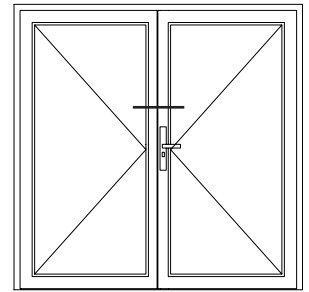

INTELIO

Чертежи узлов

Двухстворчатый дверной блок с импостом: створка входной двери Z и импост 82

INTELIO

Чертежи узлов

Двухстворчатый дверной блок с импостом: створка входной двери Т и импост 82

INTELIO

Чертежи узлов

Двухстворчатый безимпостный дверной блок:
створка входной двери Z и ложный импост 80

INTELIO

Чертежи узлов

Двухстворчатый безимпостный дверной блок:
створка входной двери Т и ложный импост 80

INTELIO

Чертежи узлов

Одностворчатый дверной блок с глухой частью:
створка входной двери Z и импост 82

INTELIO

Чертежи узлов

Одностворчатый дверной блок с глухой частью:
коробка 65 и доборный профиль 60/80

Наши практические устные и письменные технические консультации основываются на опыте и проводятся с полным знанием дела, но, тем не менее, не являются обязательными к выполнению указаниями. Находящиеся вне нашего влияния различные условия производства и эксплуатации исключают какие-либо претензии по нашим рекомендациям. Рекомендуется проверить, насколько пригоден для предусмотренного Вами использования продукт РЕХАУ. Применение и использование, а также переработка продукта происходят вне нашего контроля и поэтому всецело попадают под Вашу ответственность.